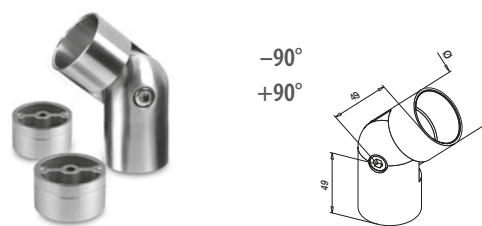

Niet toepasbaar bij 0710 en 0810 (handrailingsteunen)

MOD 0790

304			
INDOOR	∅		
20.0790.042.12	42,0	QS-7 348	2
20.0790.048.12	48,0	QS-7 348	2
316			
OUTDOOR	∅		
22.0790.042.12	42,0	QS-50 348	2

MOD 0312

304			
INDOOR	∅		
20.0312.042.12	42,0	QS-7 348	2
20.0312.048.12	48,0	QS-7 348	2
316			
OUTDOOR	∅		
22.0312.042.12	42,0	QS-50 348	2