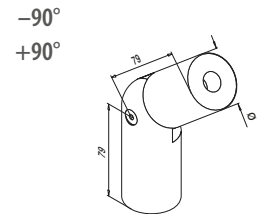

Hout		
INDOOR	Ø	
20.0305.042.39	42,0	2

MOD 0305 - Beuken, gelakt

Hout		
INDOOR	Ø	
20.0305.042.40	42,0	2

MOD 0302 - Beuken, blank, onbehandeld

Hout		
INDOOR	Ø	
20.0302.042.39	42,0	2

MOD 0302 - Beuken, gelakt

Hout		
INDOOR	Ø	
20.0302.042.40	42,0	2

MOD 0739 - Beuken, blank, onbehandeld

Hout		
INDOOR	Ø	
20.0739.042.39	42,0	2

MOD 0739 - Beuken, gelakt

Hout		
INDOOR	Ø	
20.0739.042.40	42,0	2

MOD 0729 - Beuken, blank, onbehandeld