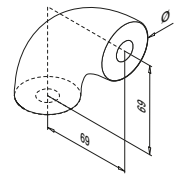

MOD 8925 - Beuken, P11 gebeitst en gelakt

Ø 42 mm

Hout		
INDOOR	Ø	
20.8925.042.41	42,0	L = 2500 mm

Hout is een natuurproduct. Kleuren kunnen afwijken.

MOD 8925 - Beuken, gelakt

Ø 42 mm

Hout		
INDOOR	Ø	
20.8925.042.40	42,0	L = 2500 mm

MOD 8925 - Eiken, gelakt

Ø 42 mm

Hout		
INDOOR	Ø	
20.8925.042.43	42,0	L = 2500 mm

MOD 8925 - Ceder, blank, onbehandeld

Ø 42 mm

Hout		
OUTDOOR	Ø	
20.8925.042.45	42,0	L = 2500 mm

Q-INFO

MOD 0305 - Beuken, blank, onbehandeld

Hout		
INDOOR	Ø	
20.0305.042.39	42,0	2

MOD 0305 - Beuken, gelakt

Hout		
INDOOR	Ø	
20.0305.042.40	42,0	2

MOD 0302 - Beuken, blank, onbehandeld

Hout		
INDOOR	Ø	
20.0302.042.39	42,0	2

MOD 0302 - Beuken, gelakt