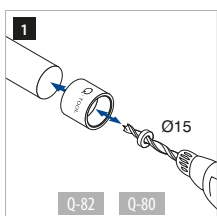

NATURAIL - Toebehoren

MOD 0203

Hout			
INDOOR	QS		
20.0203.015.39	QS-512		50

MOD 0709

	Q	Ø	
19.0709.000.35	Q-82	42,0 + 48,0	1

Houtlijm

PVAC-lijm voor verlijming van houtonderdelen

MOD 1335

	Q	e	
19.1335.000.00	Q-73	250 ml	1

Boor met stop

voor hout

MOD 0708

	Q	Ø	
19.0708.015.00	Q-80	15	1

Q-INFO

Q-73
Wood glue
250 ml
19.1335.000.00