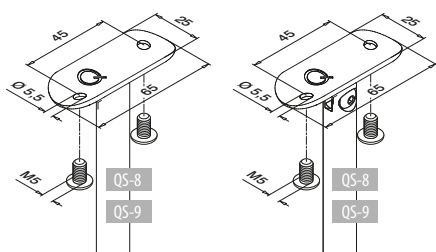

MOD 8925 - Eiken, gelakt

Ø 42 mm

Hout		
INDOOR	Ø	
20.8925.042.43	42,0	L = 2500 mm

MOD 8925 - Ceder, blank, onbehandeld

Ø 42 mm

Hout		
OUTDOOR	Ø	
20.8925.042.45	42,0	L = 2500 mm

Q-INFO

MOD 0305 - Beuken, blank, onbehandeld

Hout		
INDOOR	Ø	
20.0305.042.39	42,0	2

MOD 0305 - Beuken, gelakt

Hout		
INDOOR	Ø	
20.0305.042.40	42,0	2

MOD 0302 - Beuken, blank, onbehandeld

Hout		
INDOOR	Ø	
20.0302.042.39	42,0	2

MOD 0302 - Beuken, gelakt