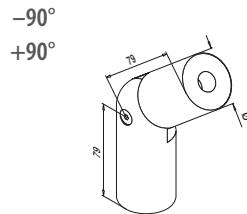

MOD 8925 - Beuken, P11 gebeitst en gelakt

Ø 42 mm

Hout		
INDOOR	Ø	
20.8925.042.41	42,0	L = 2500 mm

Hout is een natuurproduct. Kleuren kunnen afwijken.

MOD 8925 - Beuken, gelakt

Ø 42 mm

Hout		
INDOOR	Ø	
20.8925.042.40	42,0	L = 2500 mm

MOD 8925 - Eiken, gelakt

Ø 42 mm

Hout		
INDOOR	Ø	
20.8925.042.43	42,0	L = 2500 mm

MOD 8925 - Ceder, blank, onbehandeld

Ø 42 mm

Hout		
OUTDOOR	Ø	
20.8925.042.45	42,0	L = 2500 mm

Q-INFO

MOD 0305 - Beuken, blank, onbehandeld

Hout		
INDOOR	Ø	
20.0305.042.39	42,0	2

MOD 0305 - Beuken, gelakt

Hout		
INDOOR	Ø	
20.0305.042.40	42,0	2

MOD 0302 - Beuken, blank, onbehandeld

Hout		
INDOOR	Ø	
20.0302.042.39	42,0	2

MOD 0302 - Beuken, gelakt