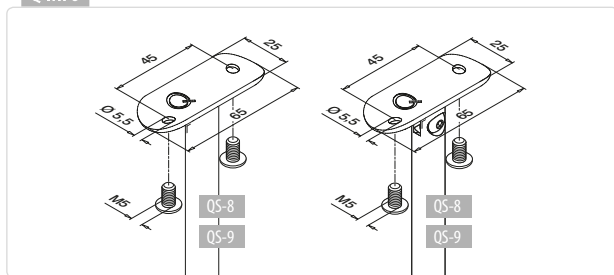

MOD 0305

304			
INDOOR	∅		
20.0305.042.12	42,0	QS-7 348	2
20.0305.048.12	48,0	QS-7 348	2
316			
OUTDOOR	∅		
22.0305.042.12	42,0	QS-50 348	2

Niet toepasbaar bij 0710 en 0810 (handrailingsteunen)

MOD 0790

304			
INDOOR	∅		
20.0790.042.12	42,0	QS-7 348	2
20.0790.048.12	48,0	QS-7 348	2
316			
OUTDOOR	∅		
22.0790.042.12	42,0	QS-50 348	2

MOD 0312

304			
INDOOR	∅		
20.0312.042.12	42,0	QS-7 348	2
20.0312.048.12	48,0	QS-7 348	2
316			
OUTDOOR	∅		
22.0312.042.12	42,0	QS-50 348	2

MOD 0302

304			
INDOOR	∅		
20.0302.042.12	42,0	QS-7 348	2

Q-INFO

Q-INFO

Q-INFO

Q-23
Q-cleaner
300 ml
19.0601.000.00