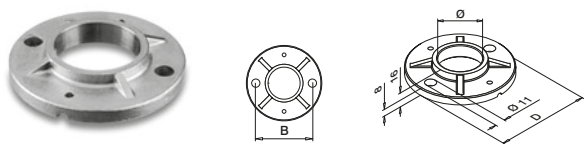

MOD 0940

304					
INDOOR	Ø	B	D		
13.0940.042.00	42,4	75	Ø 100	QS-59	354 2
13.0940.048.00	48,3	80	Ø 100	QS-59	354 2
316					
OUTDOOR	Ø	B	D		
14.0940.042.00	42,4	75	Ø 100	QS-58	354 2
14.0940.048.00	48,3	80	Ø 100	QS-58	354 2