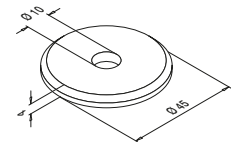

MOD 1937

304

INDOOR

13.1937.045.12 4

Q-INFO

Alle producten op deze pagina worden met geslepen oppervlakten en bewerkte zijden en kanten geleverd.