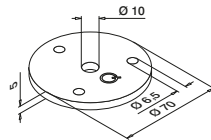

MOD 1936

304

INDOOR

13.1936.070.12 QS-56 348 4