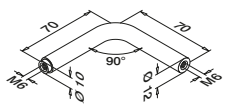

MOD 0815

304

INDOOR

13.0815.070.12

2

Bijbehorende producten 1800, 1801 en 1802 vindt u op pagina's 214 en 296.