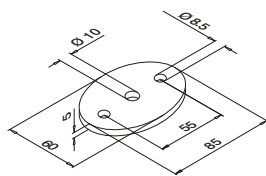

MOD 1930

304

INDOOR

13.1930.085.12 QS-3 348 4