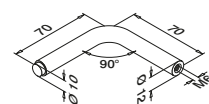

MOD 0813

304

INDOOR

13.0813.070.12

QS-14 349

2

MOD 0814

304

INDOOR

13.0814.070.12

QS-14 349

2