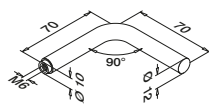

MOD 0813

304

INDOOR

13.0813.070.12

QS-14 349

2

MOD 0814

304

INDOOR

13.0814.070.12

QS-14 349

2

MOD 0814

304

INDOOR

13.0814.085.12

QS-14 349

2

MOD 0815

304

INDOOR

13.0815.070.12

2

Bijbehorende producten 1800, 1801 en 1802 vindt u op pagina's 214 en 296.

MOD 0816

304

INDOOR

13.0816.070.12

QS-14 349

2

Q-INFO

Alle producten op deze pagina worden met geslepen oppervlakten en bewerkte zijden en kanten geleverd.

Q-INFO

MOD 0813

Q-INFO

MOD 0814

Q-INFO

MOD 0815

Q-INFO

MOD 0816