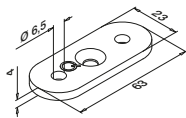

MOD 1800

304

INDOOR

13.1800.000.12	QS-48 349 / QS-12 349	8

316

OUTDOOR

14.1800.000.12	QS-89 349 / QS-13 349	8