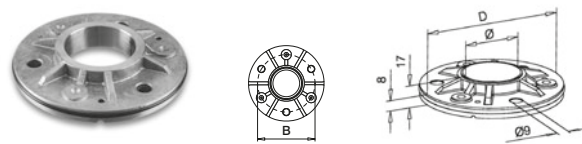

LASONDERDELEN - Voor balusters

MOD 0940

304					
INDOOR	Ø	B	D		
13.0940.042.00	42,4	75	Ø 100	QS-59	354 2
13.0940.048.00	48,3	80	Ø 100	QS-59	354 2
316					
OUTDOOR	Ø	B	D		
14.0940.042.00	42,4	75	Ø 100	QS-58	354 2
14.0940.048.00	48,3	80	Ø 100	QS-58	354 2

MOD 0941

304					
INDOOR	Ø	B	D		
13.0941.042.00	42,4	90	Ø 120	QS-59	354 2
13.0941.048.00	48,3	90	Ø 120	QS-59	354 2
316					
OUTDOOR	Ø	B	D		
14.0941.042.00	42,4	90	Ø 120	QS-58	354 2
14.0941.048.00	48,3	90	Ø 120	QS-58	354 2

MOD 3502

304					
INDOOR	Ø	B	D		
13.3502.042.00	42,4	80	Ø 105	QS-35	354 2
13.3502.048.00	48,3	90	Ø 115	QS-35	354 2
316					
OUTDOOR	Ø	B	D		
14.3502.042.00	42,4	80	Ø 105	QS-34	354 2
14.3502.048.00	48,3	90	Ø 115	QS-34	354 2

Afdekkappen: zie pagina's 233 en 234.

Kijk voor meer informatie over buizen op pagina 236, 237.

Q-INFO MOD 0940 / 0941

Q-INFO MOD 3502