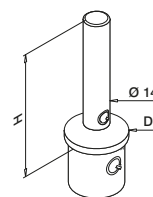

Muurafstand = 85 mm

MOD 0109

304

INDOOR			
13.0109.000.12	QS-7	348	2
316			
OUTDOOR			
14.0109.000.12	QS-6	348	2

MOD 0113

304

INDOOR			
13.0113.000.12	QS-7	348	2
316			
OUTDOOR			
14.0113.000.12	QS-6	348	2

MOD 0114

304

INDOOR			
13.0114.000.12	QS-1	348	2
316			
OUTDOOR			
14.0114.000.12	QS-2	348	2

MOD 0695

304

INDOOR			
13.0695.200.12	Ø	H	2
	42,4 x 2,0	79	
316			
OUTDOOR			
14.0695.200.12	Ø	H	2
	42,4 x 2,0	79	

MOD 0696

304

INDOOR			
13.0696.200.12	Ø	H	2
	48,3 x 2,0	80	
316			
OUTDOOR			
14.0696.200.12	Ø	H	2
	48,3 x 2,0	80	

Wand - buis

MOD 4112

304

INDOOR					
13.4112.042.12	Ø	QS-5	348 / QS-25	349	2
13.4112.048.12	Ø	QS-5	348 / QS-25	349	2

Q-INFO

Alle producten op deze pagina worden met geslepen oppervlakten en bewerkte zijden en kanten geleverd.

Q-INFO

Q-INFO

Q-25