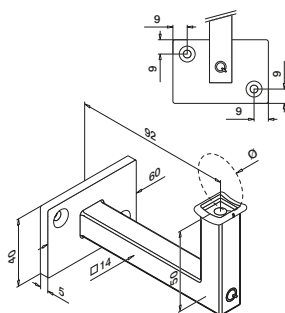

MOD 0696

304

INDOOR			
13.0696.200.12	Ø	H	2
	48,3 x 2,0	80	
316			
OUTDOOR			
14.0696.200.12	Ø	H	2
	48,3 x 2,0	80	

Wand - buis

MOD 4112

304

INDOOR					
13.4112.042.12	Ø	QS-5	348 / QS-25	349	2
13.4112.048.12	Ø	QS-5	348 / QS-25	349	2