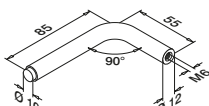

MOD 0813

304

INDOOR

13.0813.070.12

QS-14 349

2

MOD 0814

304

INDOOR

13.0814.070.12

QS-14 349

2

MOD 0814

304

INDOOR

13.0814.085.12

QS-14 349

2

MOD 0815

304

INDOOR

13.0815.070.12

2

Bijbehorende producten 1800, 1801 en 1802 vindt u op pagina's 214 en 296.

MOD 0816

304

INDOOR

13.0816.070.12

QS-14 349

2

Q-INFO

Alle producten op deze pagina worden met geslepen oppervlakten en bewerkte zijden en kanten geleverd.

Q-INFO

MOD 0813

Q-INFO

MOD 0814

Q-INFO

MOD 0815

Q-INFO

MOD 0816