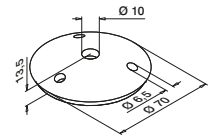

MOD 1935

304

INDOOR

13.1935.070.12 QS-56 348 8