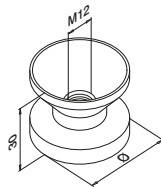

MOD 3501

304

INDOOR	Ø	
13.3501.242.00	42,4 x 2,0	2
13.3501.042.00	42,4 x 2,6	2