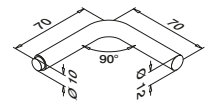

MOD 0814

304

INDOOR

13.0814.085.12

QS-14 349

2