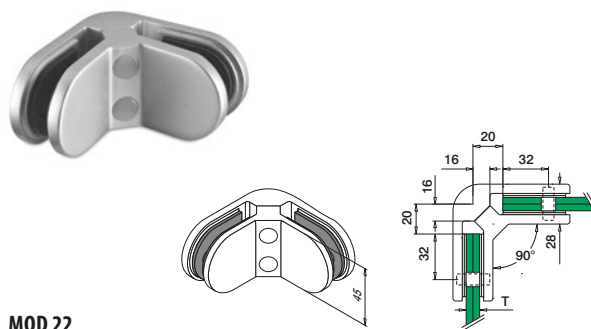

**HOEKVERBINDERS
VOOR GLASPANELEN
ZIJN ESSENTIEEL.
EN ZE ZIEN ER NOG
PRACHTIG UIT OOK!**

MOD 22

304		T	
INDOOR			
13.2206.700.12	6		2
13.2208.700.12	8		2
13.2210.700.12	10		2

304		T	
INDOOR			
13.2207.700.12	6,76 (3 - 0,76 - 3)		2
13.2241.700.12	8,38 (4 - 0,38 - 4)		2
13.2209.700.12	8,76 (4 - 0,76 - 4)		2
13.2244.700.12	9,52 (4 - 1,52 - 4)		2

316		T	
OUTDOOR			
14.2206.700.12	6		2
14.2208.700.12	8		2
14.2210.700.12	10		2

316		T	
OUTDOOR			
14.2207.700.12	6,76 (3 - 0,76 - 3)		2
14.2241.700.12	8,38 (4 - 0,38 - 4)		2
14.2209.700.12	8,76 (4 - 0,76 - 4)		2
14.2244.700.12	9,52 (4 - 1,52 - 4)		2