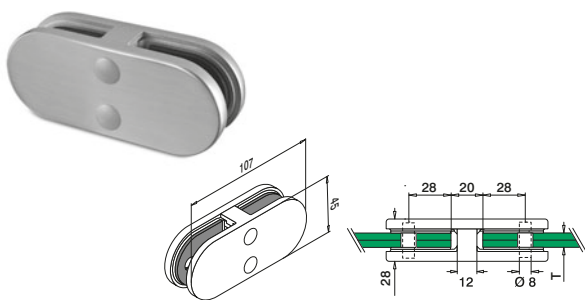

**HOEKVERBINDERS
VOOR GLASPANELEN
ZIJN ESSENTIEEL.
EN ZE ZIEN ER NOG
PRACHTIG UIT OOK!**

MOD 22

304		T	
INDOOR			
13.2206.700.12	6		2
13.2208.700.12	8		2
13.2210.700.12	10		2

304		T	
INDOOR			
13.2207.700.12	6,76 (3 - 0,76 - 3)		2
13.2241.700.12	8,38 (4 - 0,38 - 4)		2
13.2209.700.12	8,76 (4 - 0,76 - 4)		2
13.2244.700.12	9,52 (4 - 1,52 - 4)		2

316		T	
OUTDOOR			
14.2206.700.12	6		2
14.2208.700.12	8		2
14.2210.700.12	10		2

316		T	
OUTDOOR			
14.2207.700.12	6,76 (3 - 0,76 - 3)		2
14.2241.700.12	8,38 (4 - 0,38 - 4)		2
14.2209.700.12	8,76 (4 - 0,76 - 4)		2
14.2244.700.12	9,52 (4 - 1,52 - 4)		2