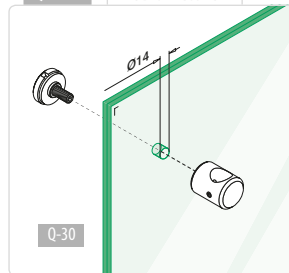

MOD 0747 - Ø 42,4 / Ø 48,3 mm

304

INDOOR	Ø	L	L1	
13.0747.042.12	42,4	50	10	2
13.0747.048.12	48,3	50	10	2

316

OUTDOOR	Ø	L	L1	
14.0747.042.12	42,4	50	10	2

Vlak - glas

Q-INFO

Zamak

MOD 0747.000 AFWERKINGEN

Onbewerkt

RVS look

10.xxxx.xxx.20 = OUTDOOR

10.0747.000.00

10.0747.000.20

Q-INFO

MOD 0746.016