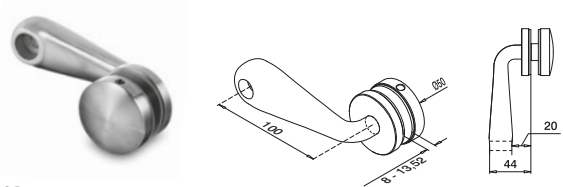

MOD 0751

304

INDOOR

13.0751.000.12	QS-31 349	2

316

OUTDOOR

14.0751.000.12	QS-72 349	2