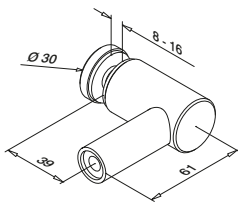

MAAK KENNIS MET ONZE NIEUWE SPIDER.

Vullingen

GESLEPEN

Glasadapters - Spider - Ø 30 mm

Vlak - glas

MOD 0754

316

OUTDOOR