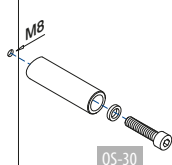

MOD 0754

316

OUTDOOR

14.0754.042.12

42,4

QS-30 349

4

14.0754.048.12

48,3

QS-30 349

4

NEW

International Design Model Protection

Q-INFO

MOD 0754

1