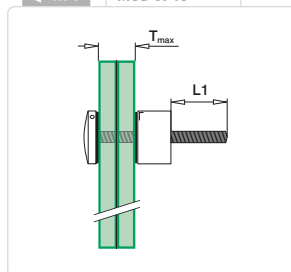

MOD 0740

304

INDOOR	
13.0740.000.12	4

316

OUTDOOR	
14.0740.000.12	4

Buis - glas

Q-INFO

Zamak

MOD 0746.0XX AFWERKINGEN

Onbewerkt

10.0746.....00

RVS look

10.0746.....19

Q-INFO

MOD 0746