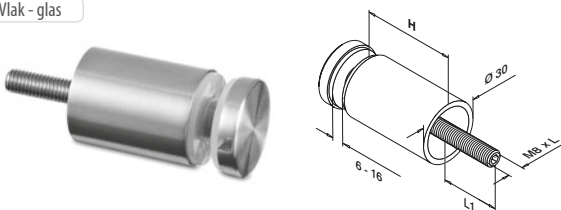

MOD 0746

304

INDOOR	L	L1	
13.0746.000.12	50	12	4

316

OUTDOOR	L	L1	
14.0746.000.12	50	12	4

Zamak

INDOOR	L	L1	
10.0746.000...	50	12	4

Vlak - glas

MOD 0746 - Ø 30 mm

304

INDOOR	H	L	L1	
13.0746.300.12	30	70	16	4
13.0746.400.12	40	80	16	4
13.0746.500.12	50	90	16	4

Vlak - glas

Q-INFO

Zamak

MOD 0746.000 AFWERKINGEN

Onbewerkt

10.0746.....00

Mat verchroomd

10.0746.....16

RVS look

10.0746.....19

Zwart
RAL 9005

10.0746.....31

Wit
RAL 9016

10.0746.....32

Aluminium wit
RAL 9006

10.0746.....36

Buis - glas