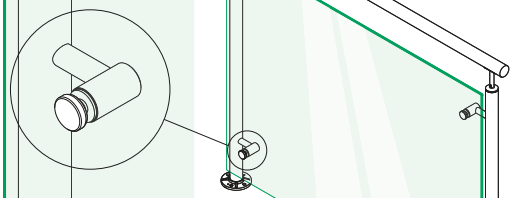

4

Vlak - glas

MOD 0746

304

INDOOR	L	L1	
13.0746.000.12	50	12	4

316

OUTDOOR	L	L1	
14.0746.000.12	50	12	4

Zamak