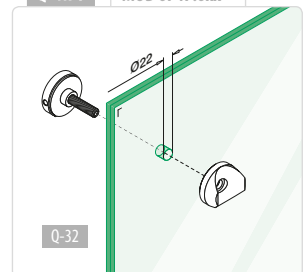

Q-32

Q-INFO

MOD 0747.0xx