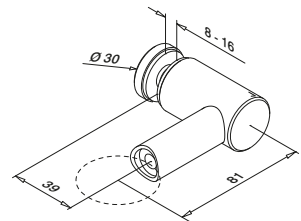

MOD 0754

316

OUTDOOR

14.0754.000.12

QS-30 349

4

NEW

International Design Model Protection

Buis - glas