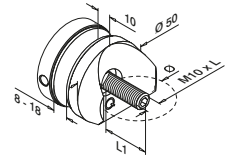

304

INDOOR	Ø	
13.0746.016.12	16	4

316

OUTDOOR	Ø	
14.0746.012.12	12	4
14.0746.016.12	16	4

NEW

Vullingen

GESLEPEN

Glasadapters - Ø 50 mm

Buis - glas

MOD 0747 - Ø 42,4 / Ø 48,3 mm

304

INDOOR	Ø	L	L1	
13.0747.042.12	42,4	50	10	2
13.0747.048.12	48,3	50	10	2

316

OUTDOOR	Ø	L	L1	
14.0747.042.12	42,4	50	10	2

Vlak - glas

Q-INFO