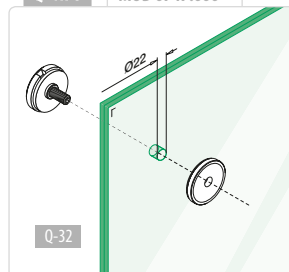

Q-30

Q-INFO

MOD 0747.000