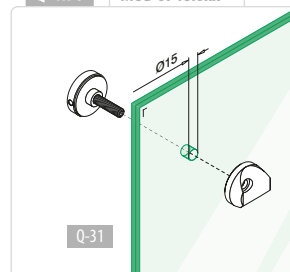

Q-INFO

MOD 0746.0xx