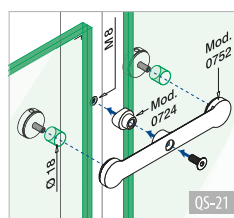

Q-INFO

MOD 0752