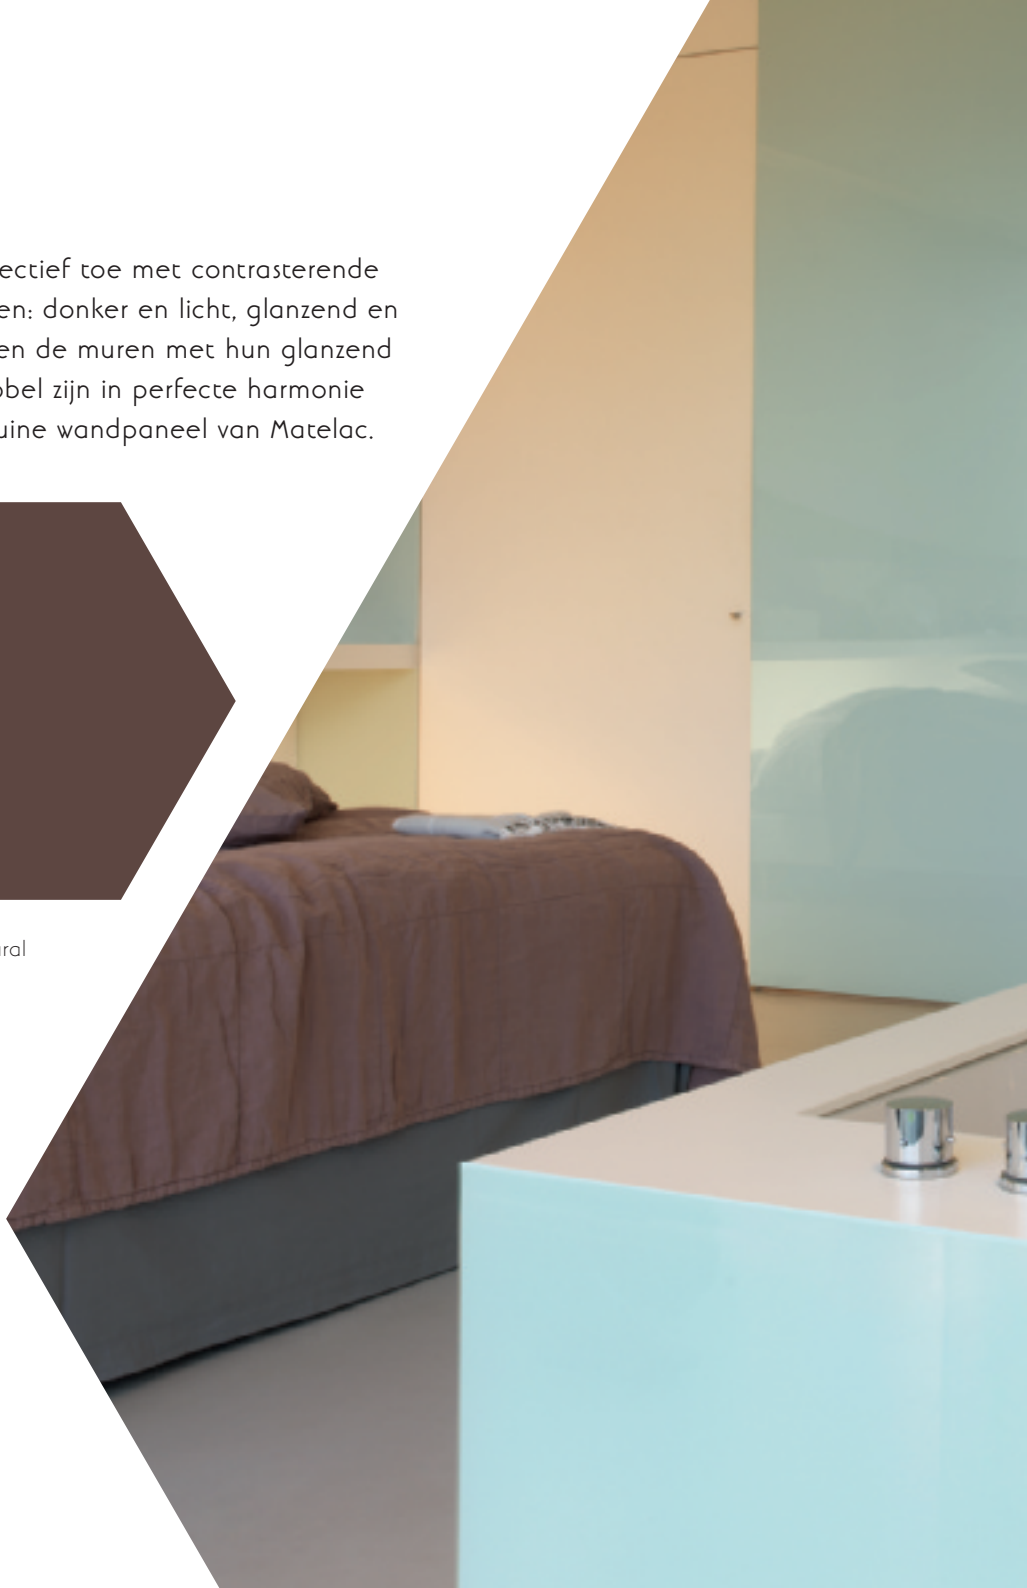

Voeg pit en perspectief toe met contrasterende lakglasoppervlakken: donker en licht, glanzend en mat. De badkuip en de muren met hun glanzend pastelblauwe Lacobel zijn in perfecte harmonie met het natuurbruine wandpaneel van Matelac.

P.
6
7