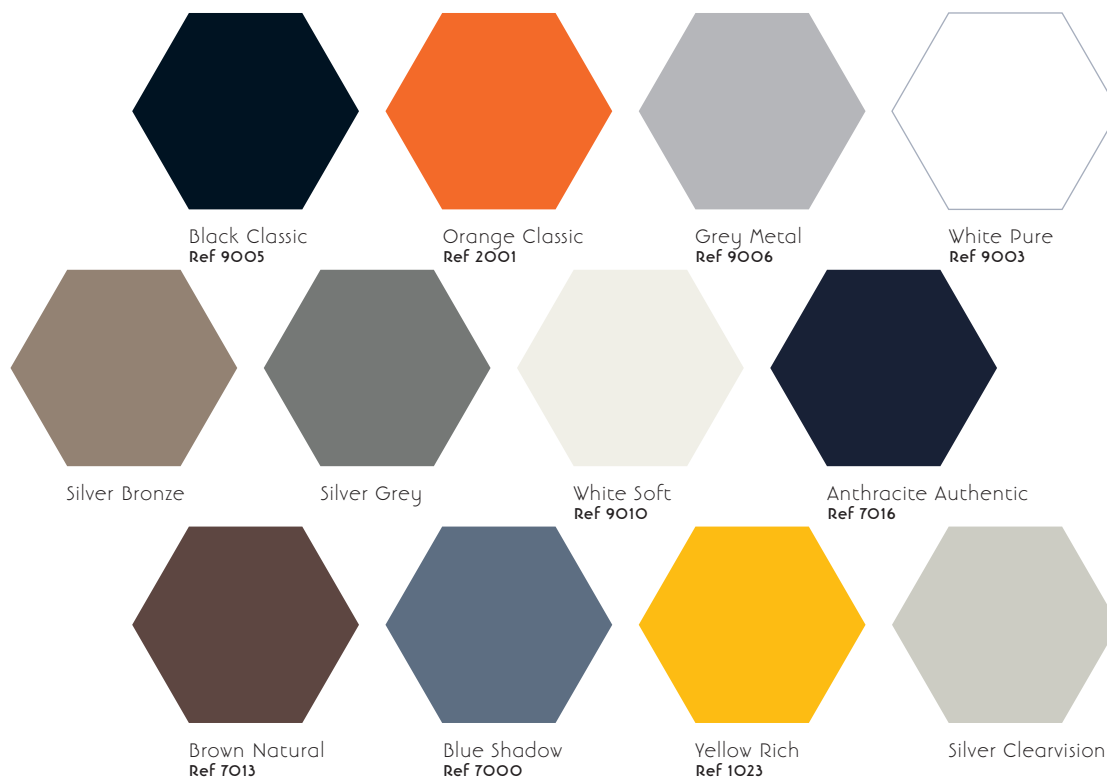

Matelac kleurenschema

Bij Matelac wordt één zijde voorzien van lakglas en de andere met zuur bewerkt. De geraffineerde zuurbewerkingsprocedure geeft het glas zijn satijnachtige aanblik. De lak van topkwaliteit aan de achterzijde van het glas resulteert in een fijne, opaken kleurafwerking. Matelac kan op tal van manieren in interieurdesign worden toegepast: wandbekleding, deuren, tafels, schappen en kledingkasten.