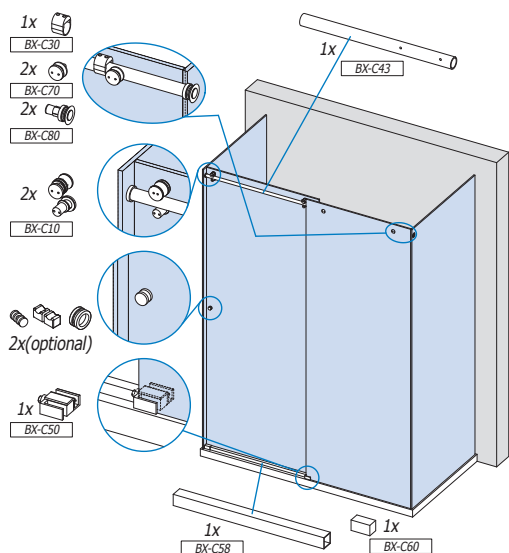

## BX-01 set 2

Doccia in nicchia  
Niche shower  
Nischendusche

### BX-01 set 3

Doccia a U  
U-shower  
U-Dusche

### BX-01 set 4

Doccia con spalla in vetro  
Corner shower with 2 fixed panels  
Eckdusche mit 2 feststehenden Glastafeln