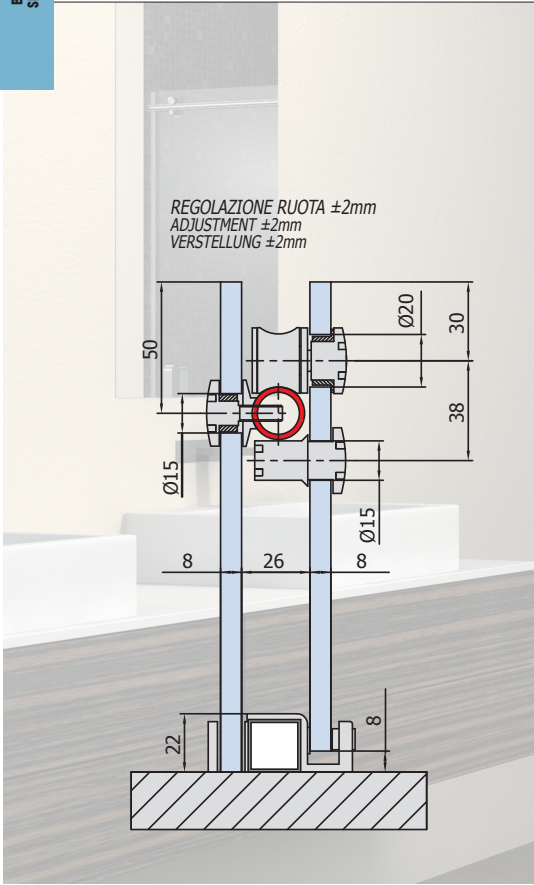

# Box doccia BX-01

Showers box  
Duschkabinen

## BX-01 set 1

Doccia in angolo  
Corner shower  
Eckdusche

### BX-01 set 4

Doccia con spalla in vetro  
Corner shower with 2 fixed panels  
Eckdusche mit 2 feststehenden Glastafeln

### BX-01 set 5

Sistema per doccia con 2 vetri fissi e uno mobile  
System for shower with 2 fixed panels and 1 sliding panel  
Duschkabinsystem mit 2 Seitenteilen und 1 Schiebetür