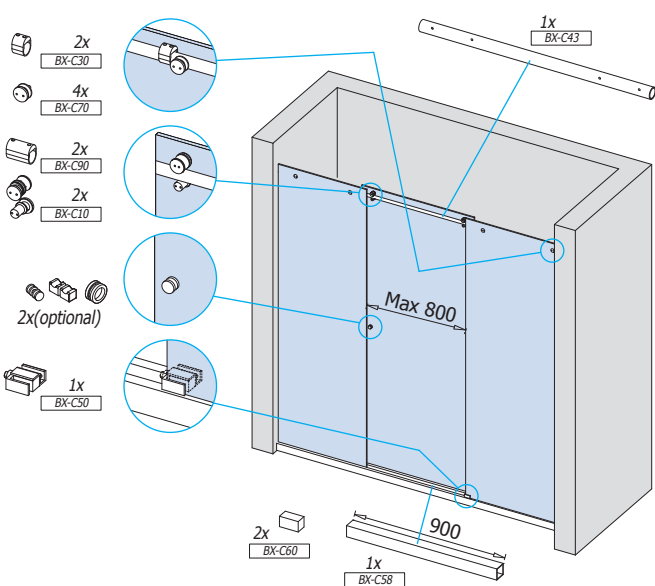

### BX-01 set 3

Doccia a U  
U-shower  
U-Dusche

### BX-01 set 4

Doccia con spalla in vetro  
Corner shower with 2 fixed panels  
Eckdusche mit 2 feststehenden Glastafeln

### BX-01 set 5

Sistema per doccia con 2 vetri fissi e uno mobile  
System for shower with 2 fixed panels and 1 sliding panel  
Duschkabinsystem mit 2 Seitenteilen und 1 Schiebetür