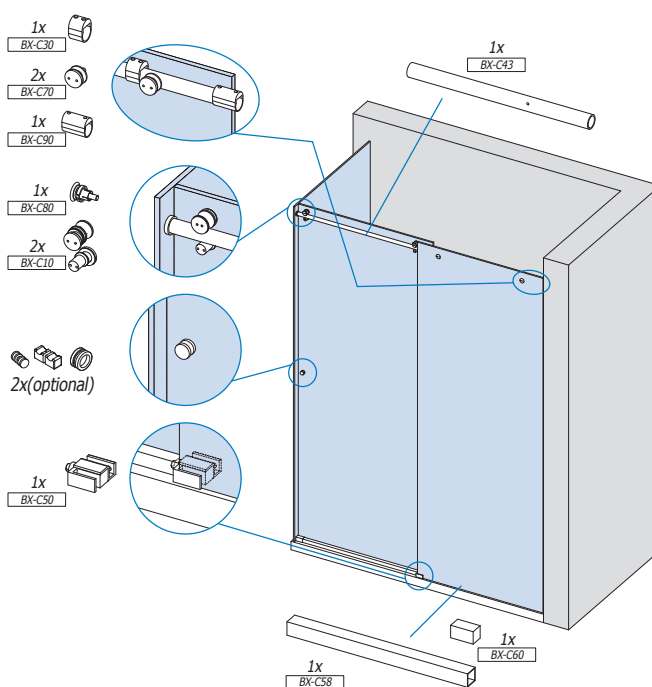

## BX-01 set 1

Doccia in angolo  
Corner shower  
Eckdusche

## BX-01 set 2

Doccia in nicchia  
Niche shower  
Nischendusche

### BX-01 set 3

Doccia a U  
U-shower  
U-Dusche

### BX-01 set 4

Doccia con spalla in vetro  
Corner shower with 2 fixed panels  
Eckdusche mit 2 feststehenden Glastafeln