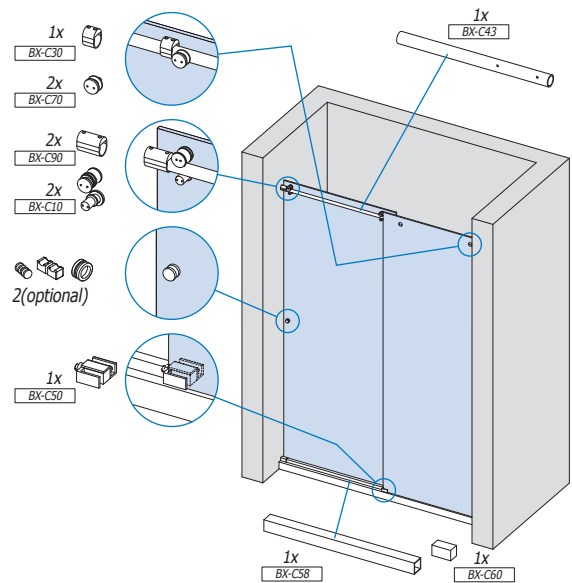

BX-01 set 2

Doccia in nicchia
Niche shower
Nischendusche