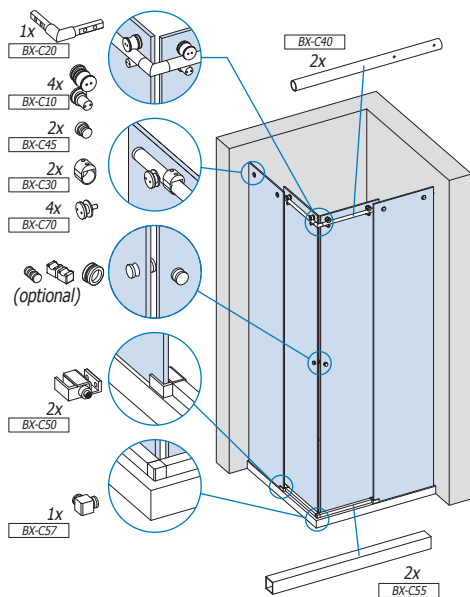

# Box doccia BX-01

Showers box  
Duschkabinen

## BX-01 set 1

Doccia in angolo  
Corner shower  
Eckdusche

### BX-01 set 4

Doccia con spalla in vetro  
Corner shower with 2 fixed panels  
Eckdusche mit 2 feststehenden Glastafeln