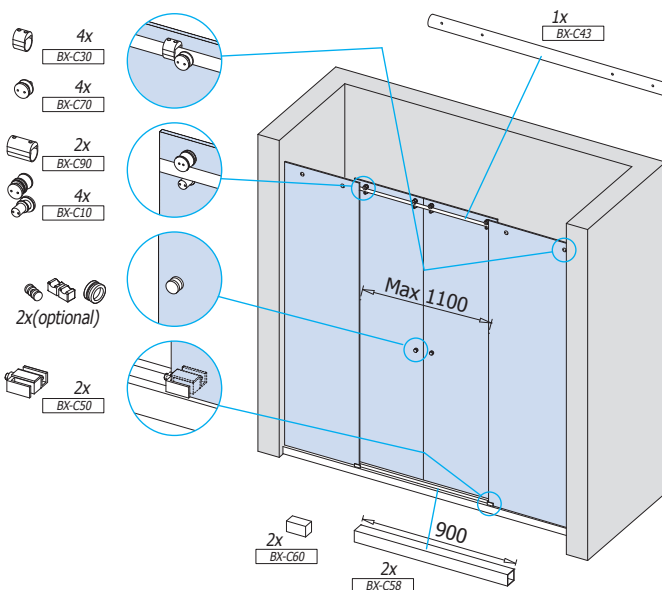

### BX-01 set 4

Doccia con spalla in vetro  
Corner shower with 2 fixed panels  
Eckdusche mit 2 feststehenden Glastafeln

### BX-01 set 5

Sistema per doccia con 2 vetri fissi e uno mobile  
System for shower with 2 fixed panels and 1 sliding panel  
Duschkabinsystem mit 2 Seitenteilen und 1 Schiebetür

### BX-01 set 6

Sistema per doccia con 2 vetri fissi e 2 mobili  
System for shower with 2 fixed panels and 2 sliding panels  
Duschkabinsystem mit 2 Seitenteilen und 2 Schiebetüren

Possibilità kit fuori misura.  
Custom made kit available.  
Sondermaße auf Anfrage.