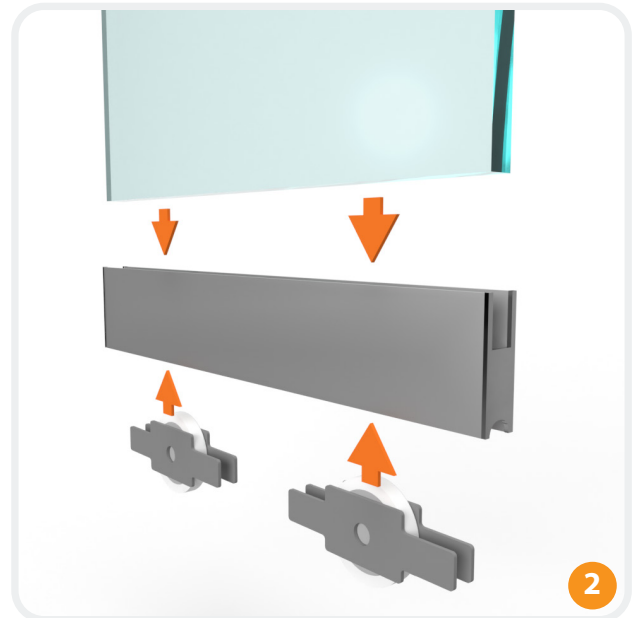

Optioneel: Slot

Optioneel: Greepje

Plak eerst rail op de balie waar je het schuifloket wilt plaatsen. Als er sluitstijlen geplaatst worden hou dan aan beide kanten 1 cm speling. De rail zaag je dan 2 cm korter dan de nis-breedte.

Monteer de wielen en het glas in de loopshoenen. Als je voor vormmonteren hebt gekozen kun je deze stap overslaan.

Plaats de sluitstijlen tegen de wanden en druk het stootrubber hierin.

Plak ook de bovenrail met dubbelzijdig plakband tussen de sluitstijlen