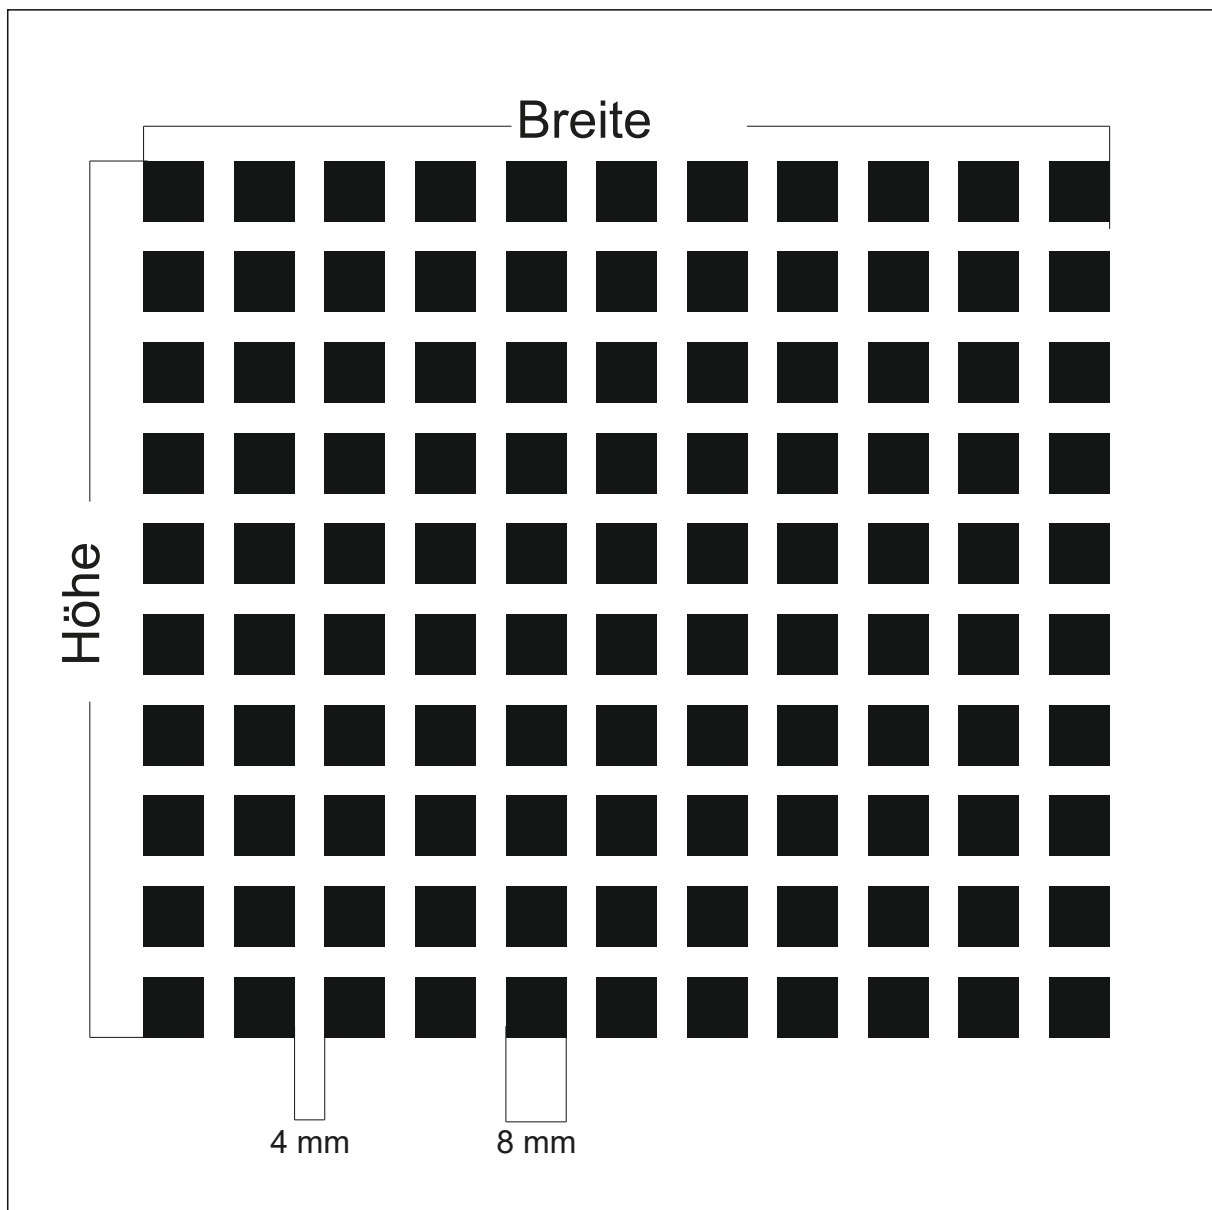

Design: **GN-Q8-8-4**

Beschreibung: Quadrate 8 mm Abstand 4 mm

max. Druckformat: Breite: 1100 mm x Höhe 1808 mm

Maßstab: 1 : 1

BDG: 44 %

Stand: 24.07.2015