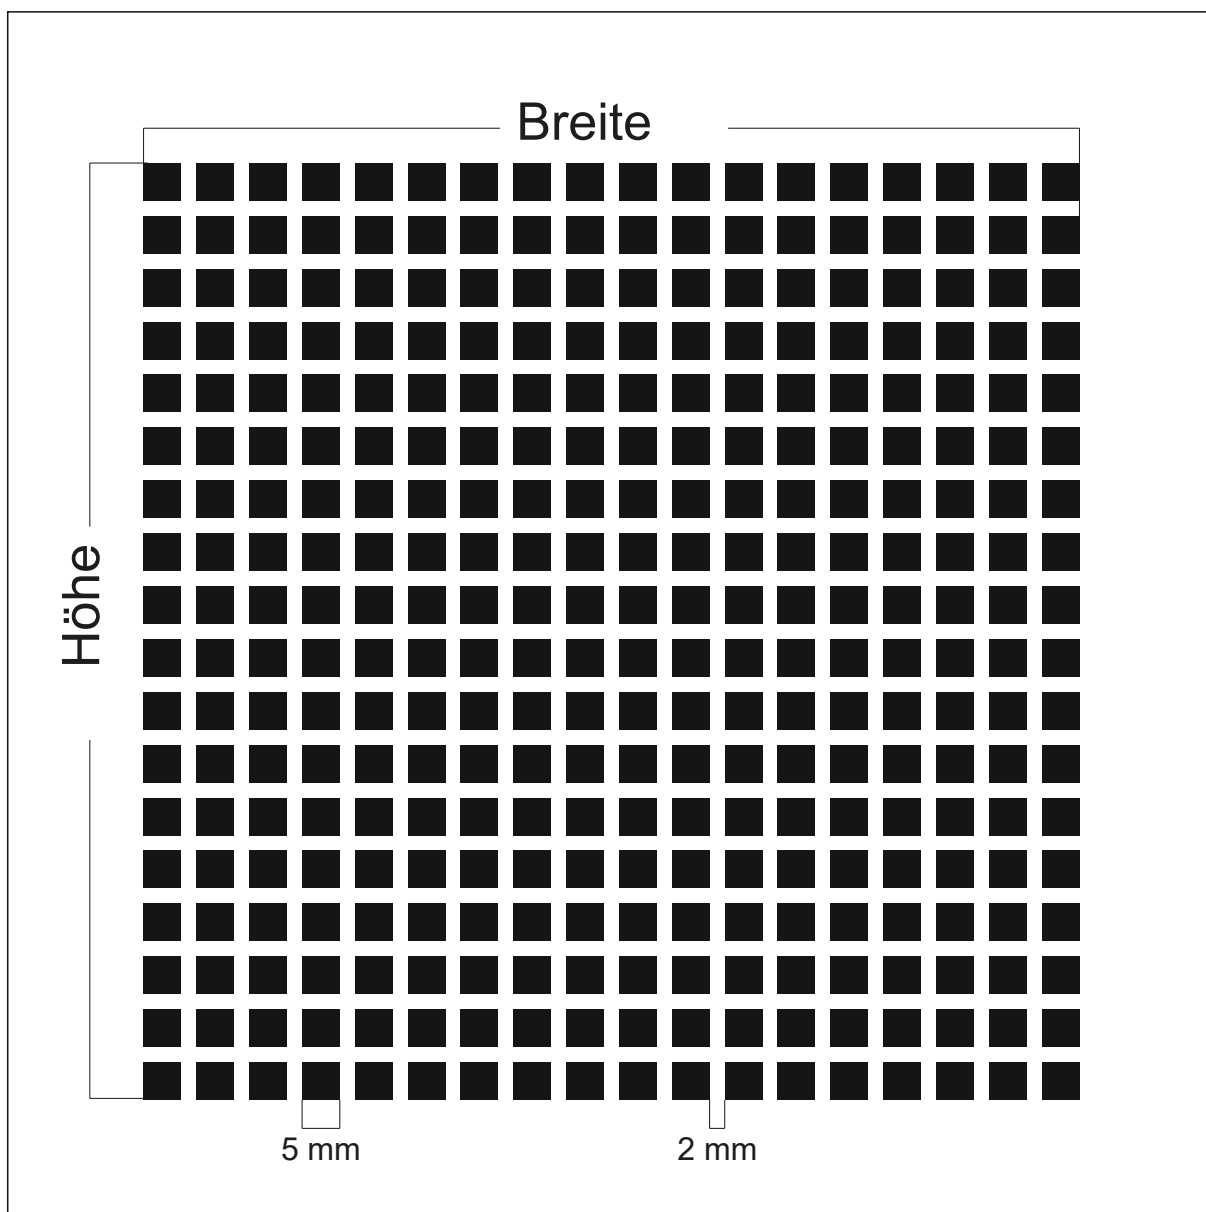

Design: **GN-Q7**

Beschreibung: Quadrate 16 mm Abstand 16 mm

max. Druckformat: Breite: 1520 mm x Höhe 3024 mm

Maßstab: 1 : 1

BDG: 25 %

Stand: 07.04.2008

Design: **GN-Q5-5**

Beschreibung: Quadrate 5 mm Abstand 5 mm

BDG: 48 %

Stand: 06.09.2011

Design: **GN-Q5**

Beschreibung: Quadrate 10 mm Abstand 8 mm

max. Druckformat: Breite: 1612 mm x Höhe 3502 mm

Maßstab: 1 : 1

BDG: 31 %

Stand: 22.10.2003

BDG: -- %

Stand: 24.06.2009

Design: **GN-Q29**

Beschreibung: Quadrate 5 mm Abstand 2 mm

max. Druckformat: Breite: 1503 mm x Höhe 2170 mm

Maßstab: 1 : 1

BDG: 51 %

Stand: 25.10.2007

Design: **GN-Q20-5**

Beschreibung: Quadrate 20 mm Abstand 5 mm

max. Druckformat: Breite: 1620 mm x Höhe 2920 mm

Maßstab: 1 : 1

BDG: 64 %

Stand: 15.10.2013

Design: **GN-Q34**

Beschreibung: Quadrate 13 mm Abstand 17 mm