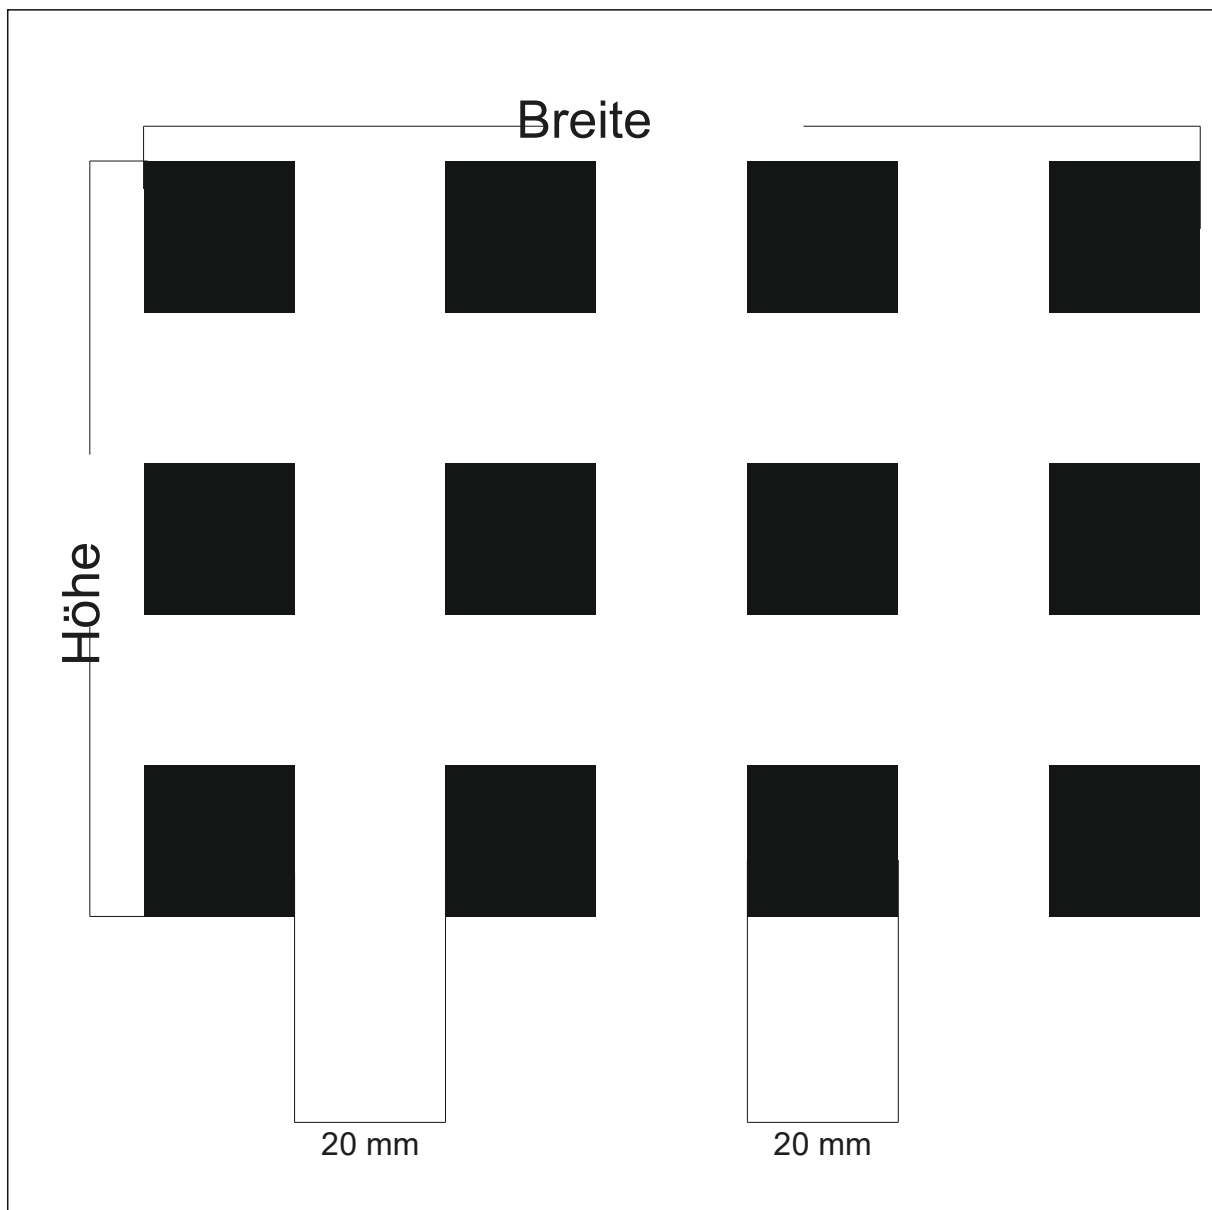

Design: **GN-Q7**

Beschreibung: Quadrate 16 mm Abstand 16 mm

max. Druckformat: Breite: 1520 mm x Höhe 3024 mm

Maßstab: 1 : 1

BDG: 25 %

Stand: 07.04.2008

Design: **GN-Q5-5**

Beschreibung: Quadrate 5 mm Abstand 5 mm

BDG: 48 %

Stand: 06.09.2011

Design: **GN-Q5**

Beschreibung: Quadrate 10 mm Abstand 8 mm

max. Druckformat: Breite: 1612 mm x Höhe 3502 mm

Maßstab: 1 : 1

BDG: 31 %

Stand: 22.10.2003

Design: **GN-Q2**

Beschreibung: Quadrate 10 mm Abstand 5 mm

max. Druckformat: Breite: 2000 mm x Höhe 3500 mm

Maßstab: 1 : 1

BDG: 44 %

Stand: 27.03.2001

Design: **GN-Q20**

Beschreibung: Quadrate 14,5 mm Abstand 9 mm

BDG: 10 %

Stand: 21.12.2011

Design: **GN-Q28**

Beschreibung: Quadrate B=20 mm Abstand 20 mm

max. Druckformat: Breite: 1500 mm x Höhe 3020 mm

Maßstab: 1 : 1

BDG: 25 %

Stand: 29.08.2007