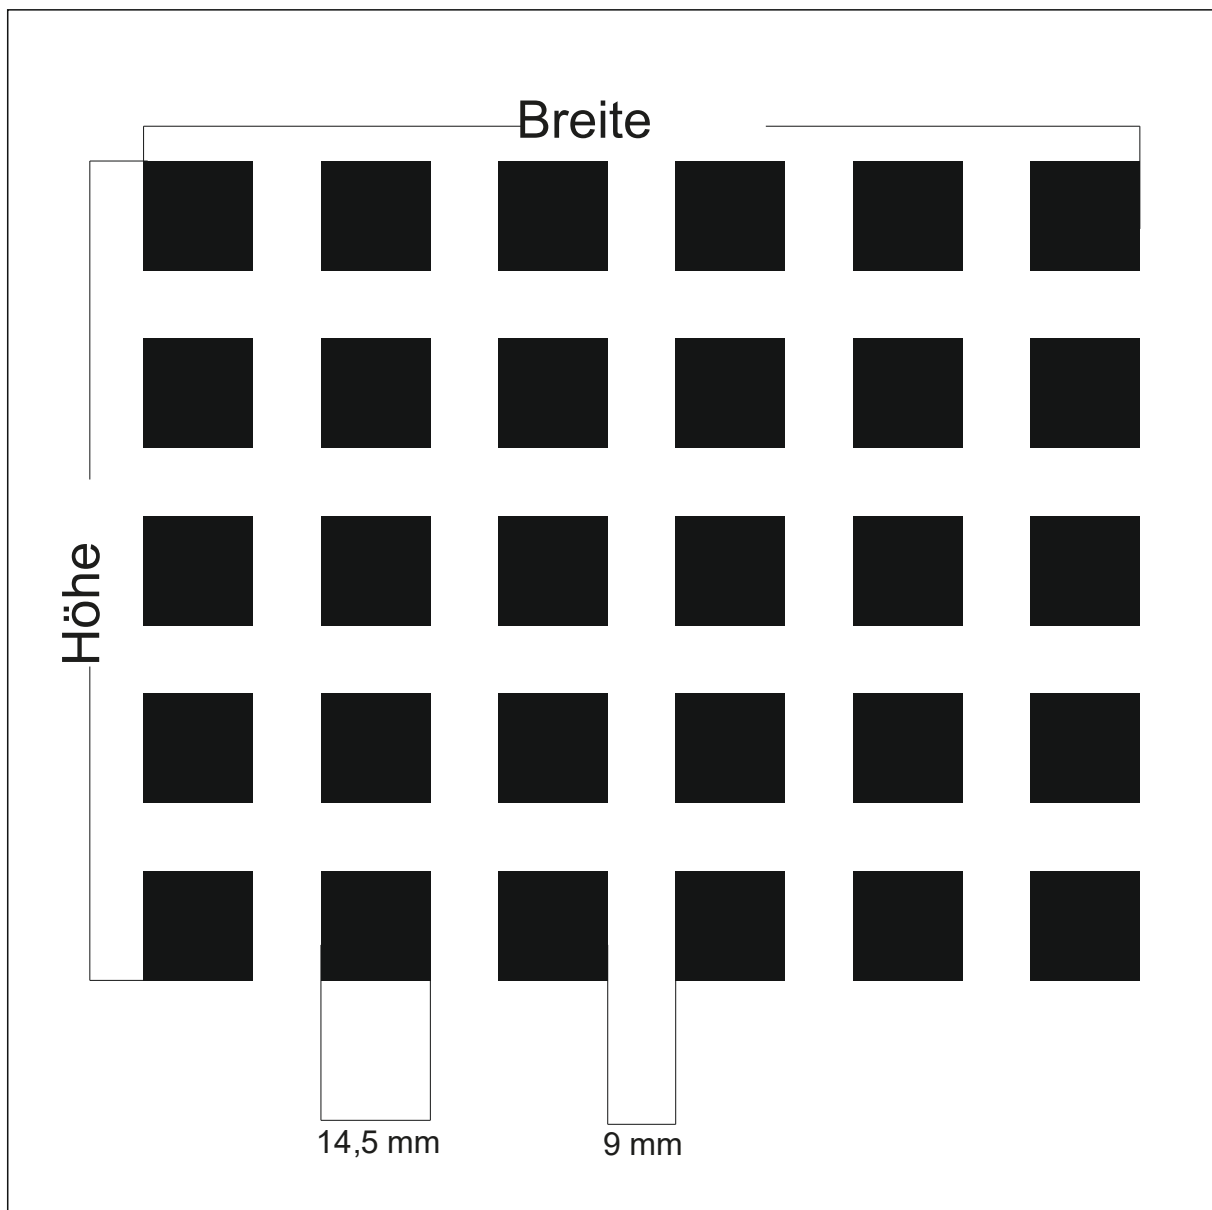

Design: **GN-Q20**

Beschreibung: Quadrate 14,5 mm Abstand 9 mm

max. Druckformat: Breite: 2364,5 mm x Höhe 3586,5 mm

Maßstab: 1 : 1

BDG: 38 %

Stand: 09.05.2011