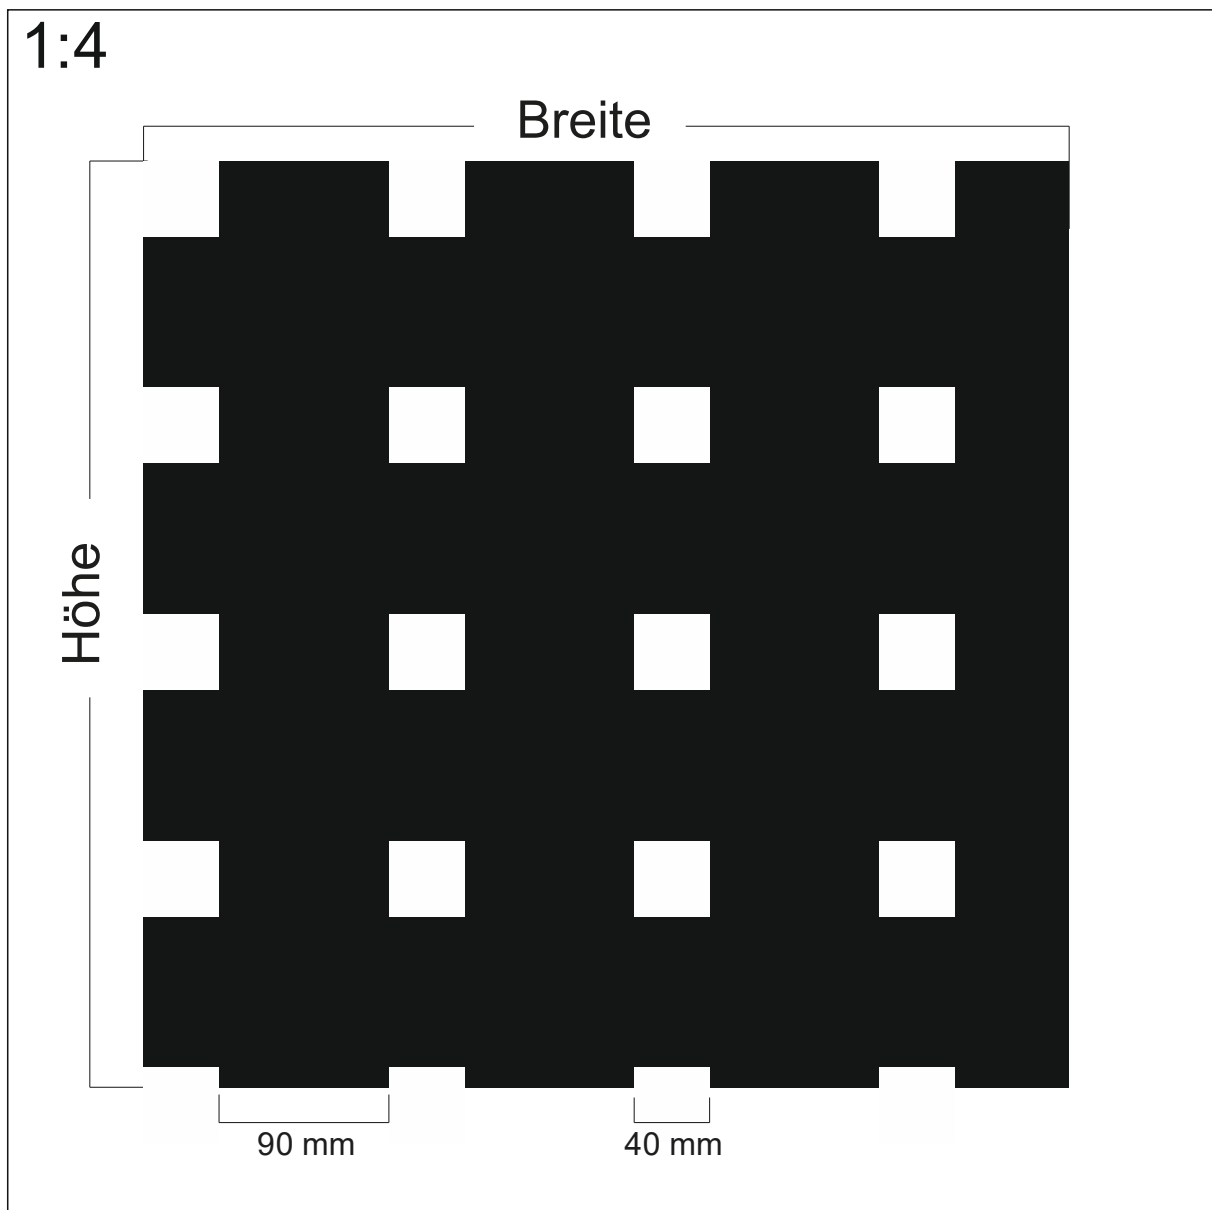

Design: **GN-QU39**

Beschreibung: Quadrate negativ 40 mm Abstand 90 mm

max. Druckformat: Breite: 1500 mm x Höhe 3000 mm

Maßstab: 1 : 4

BDG: -- %

Stand: 31.10.2000