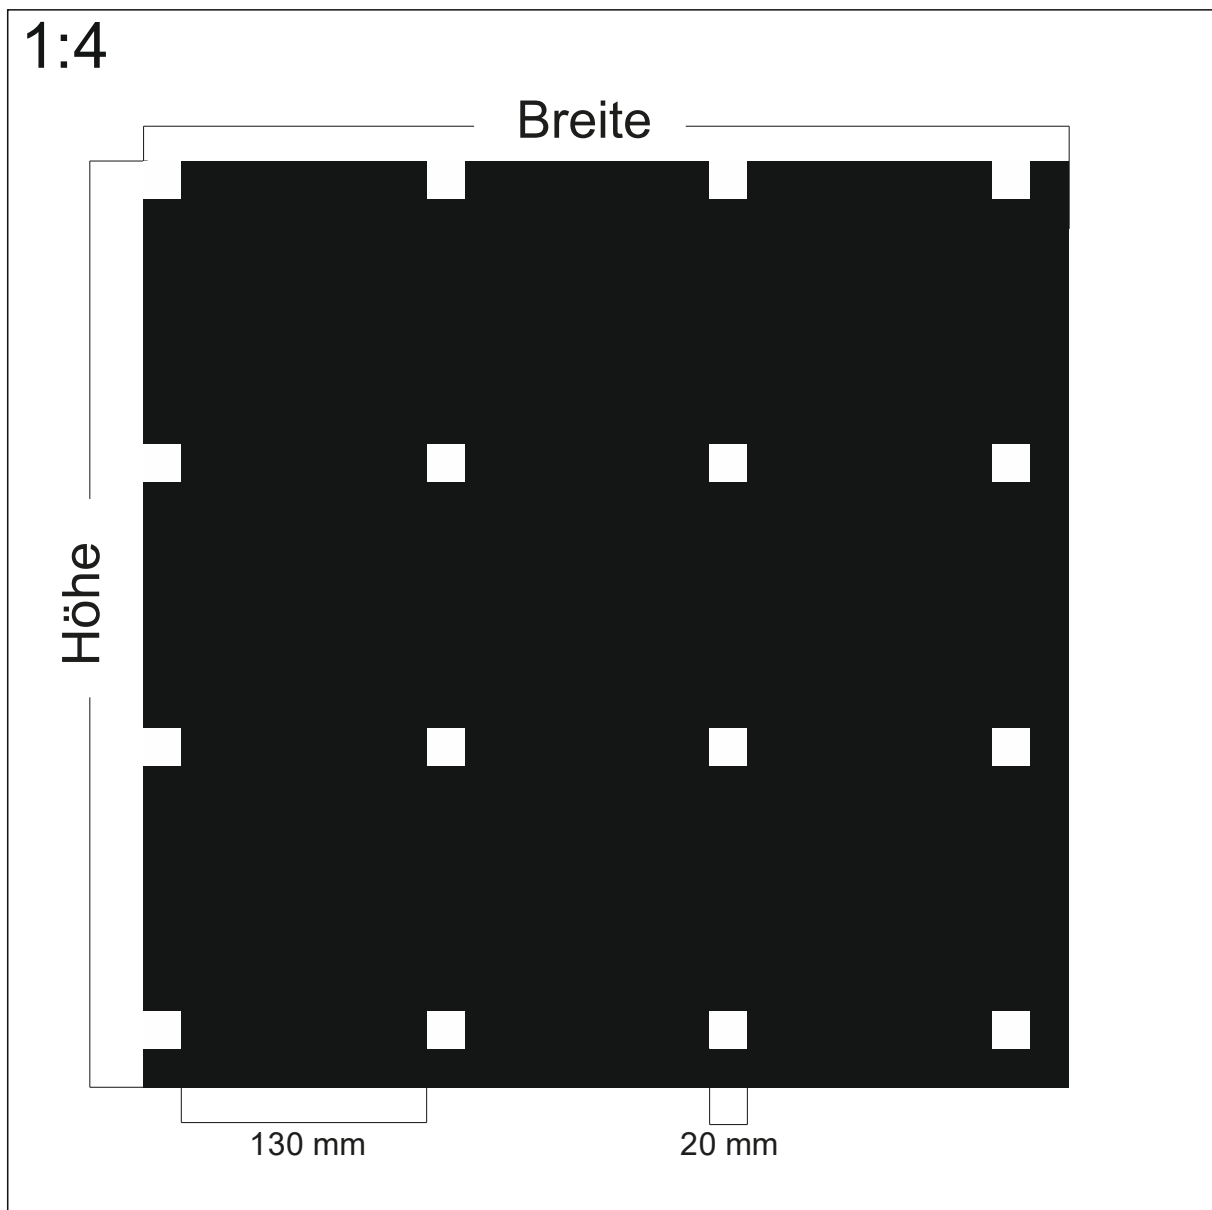

Design: **GN-QB20-130**

Beschreibung: Quadrate negativ 20 mm Abstand 130 mm

max. Druckformat: Breite: 1630 mm x Höhe 2980 mm

Maßstab: 1 : 4

BDG: 75 %

Stand: 24.02.2014