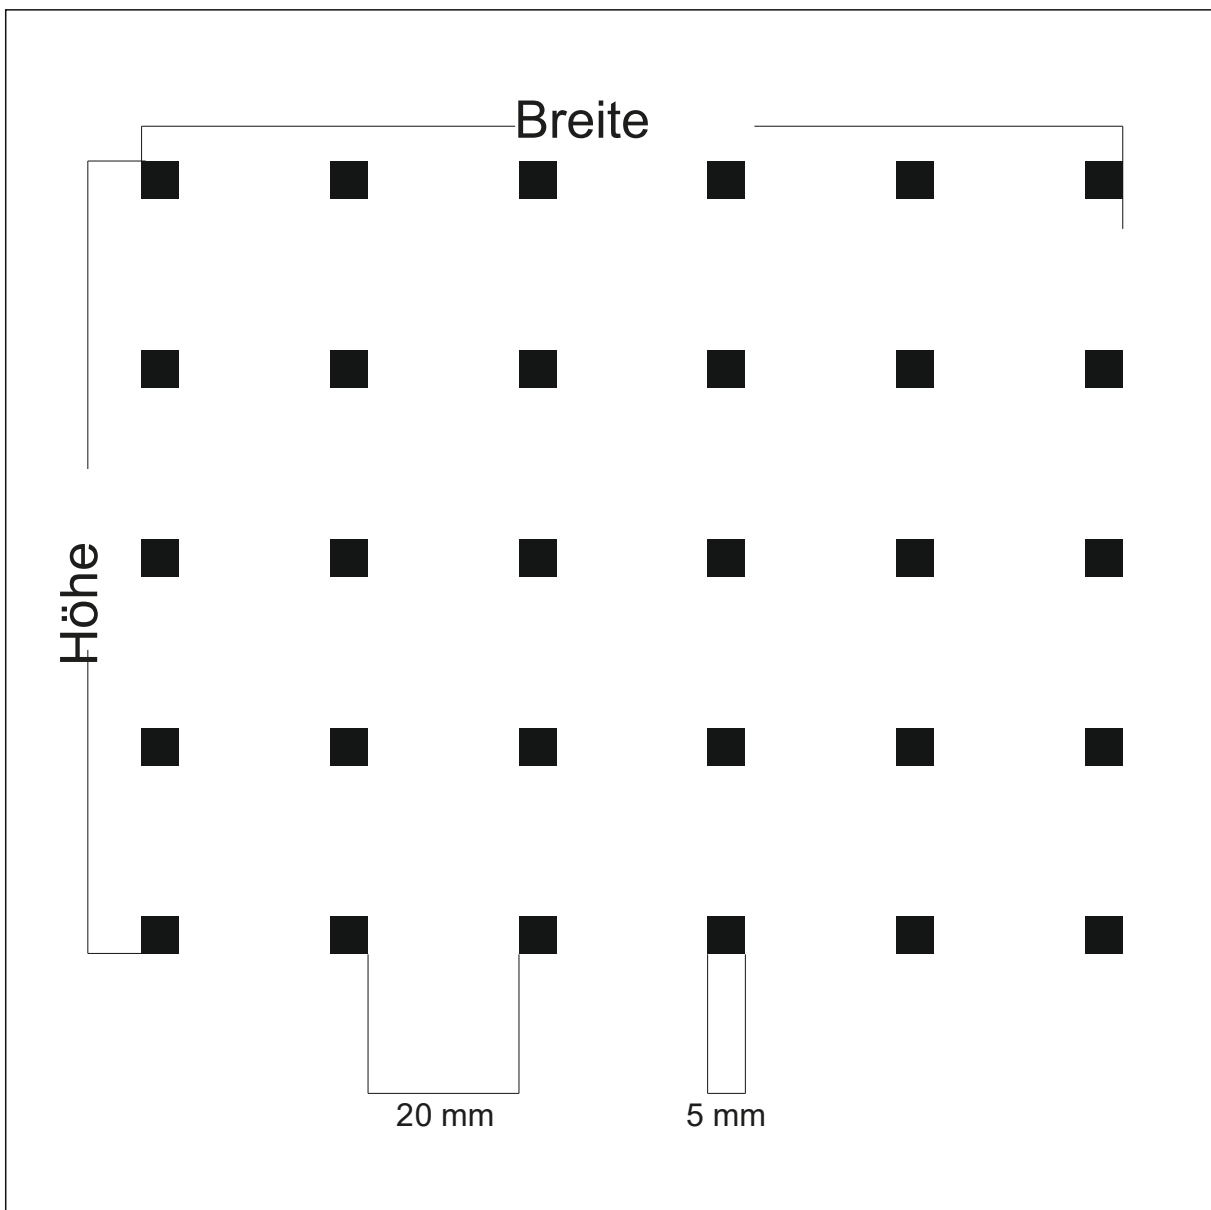

BDG: 48 %

Stand: 06.09.2011

Design: **GN-Q5**

Beschreibung: Quadrate 10 mm Abstand 8 mm

max. Druckformat: Breite: 1612 mm x Höhe 3502 mm

Maßstab: 1 : 1

BDG: 31 %

Stand: 22.10.2003

Design: **GN-Q8,5-4**

Beschreibung: Quadrate 8,5 mm Abstand 4 mm

max. Druckformat: Breite: 1596 mm x Höhe 2896 mm

Maßstab: 1 : 1

BDG: 46 %

Stand: 02.07.2014

Design: **GN-Q8**

Beschreibung: Quadrate 4 mm Abstand 8,7 mm

max. Druckformat: Breite: 2000 mm x Höhe 3000 mm

Maßstab: 1 : 1

BDG: 10 %

Stand: 06.08.2007

Design: **GN-Q5-20**

Beschreibung: Quadrate 5 mm Abstand 20 mm

max. Druckformat: Breite: 1405 mm x Höhe 2930 mm

Maßstab: 1 : 1

BDG: 4 %

Stand: 31.07.2015

Design: **GN-Q4**

Beschreibung: Quadrate 100 mm Abstand 8 mm

max. Druckformat: Breite: 1600 mm x Höhe 3000 mm

Maßstab: 1 : 4

BDG: 86 %

Stand: 28.10.2002