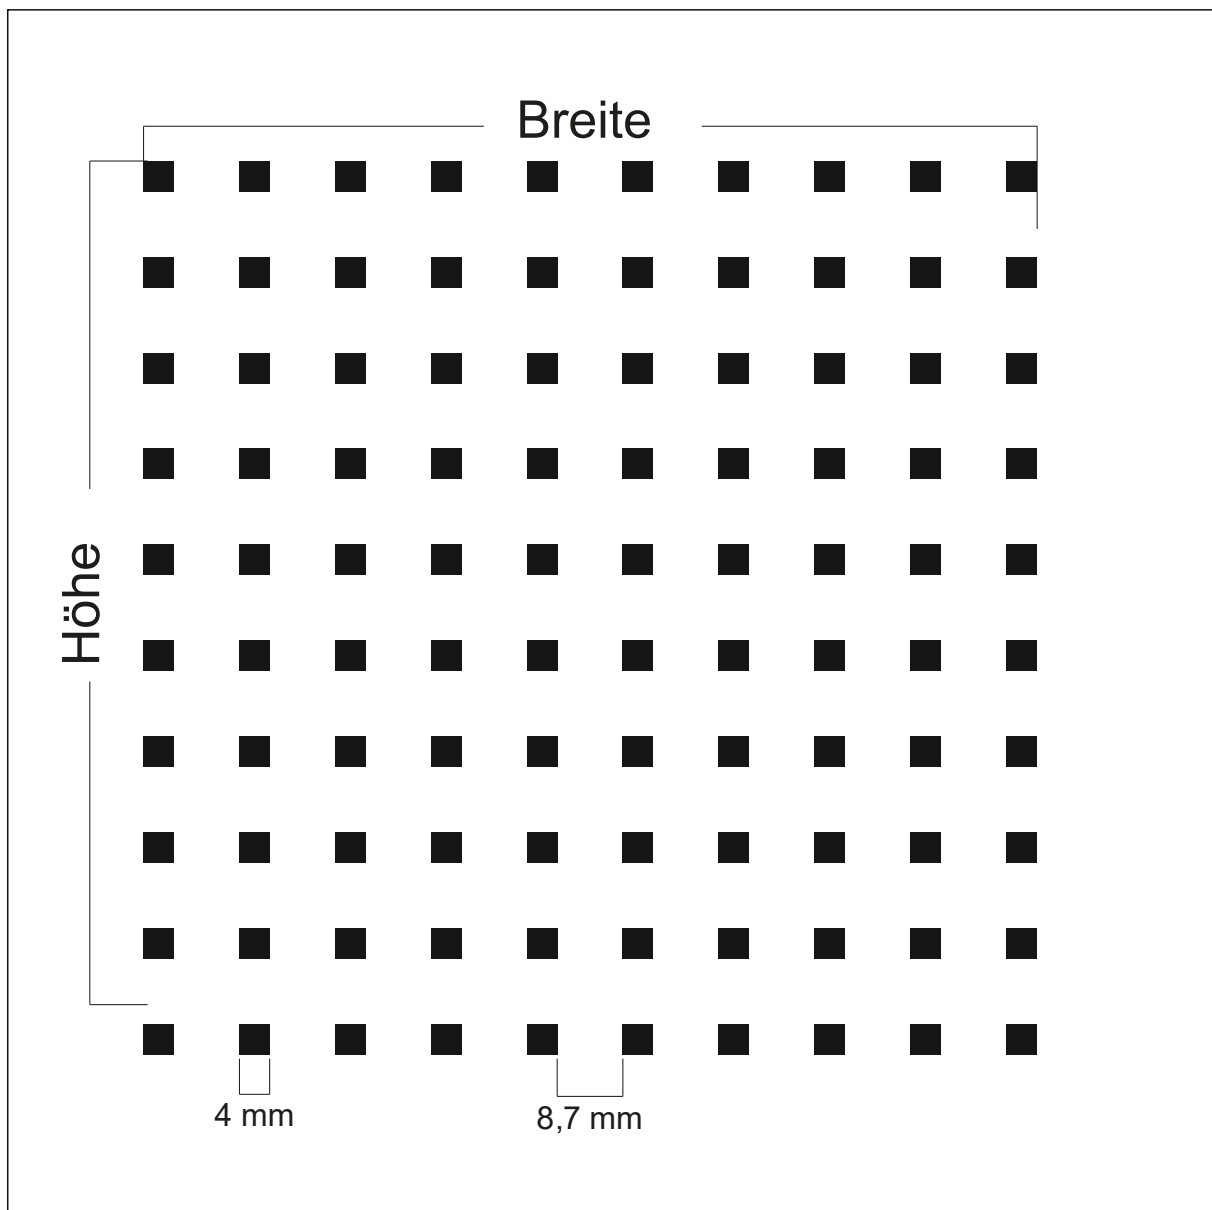

Design: **GN-Q7**

Beschreibung: Quadrate 16 mm Abstand 16 mm

max. Druckformat: Breite: 1520 mm x Höhe 3024 mm

Maßstab: 1 : 1

BDG: 25 %

Stand: 07.04.2008

Design: **GN-Q5-5**

Beschreibung: Quadrate 5 mm Abstand 5 mm

BDG: 48 %

Stand: 06.09.2011

Design: **GN-Q5**

Beschreibung: Quadrate 10 mm Abstand 8 mm

max. Druckformat: Breite: 1612 mm x Höhe 3502 mm

Maßstab: 1 : 1

BDG: 31 %

Stand: 22.10.2003

Design: **GN-Q8,5-4**

Beschreibung: Quadrate 8,5 mm Abstand 4 mm

max. Druckformat: Breite: 1596 mm x Höhe 2896 mm

Maßstab: 1 : 1

BDG: 46 %

Stand: 02.07.2014

Design: **GN-Q8**

Beschreibung: Quadrate 4 mm Abstand 8,7 mm

max. Druckformat: Breite: 2000 mm x Höhe 3000 mm

Maßstab: 1 : 1

BDG: 10 %

Stand: 06.08.2007

Design: **GN-Q5-20**

Beschreibung: Quadrate 5 mm Abstand 20 mm

max. Druckformat: Breite: 1405 mm x Höhe 2930 mm

Maßstab: 1 : 1