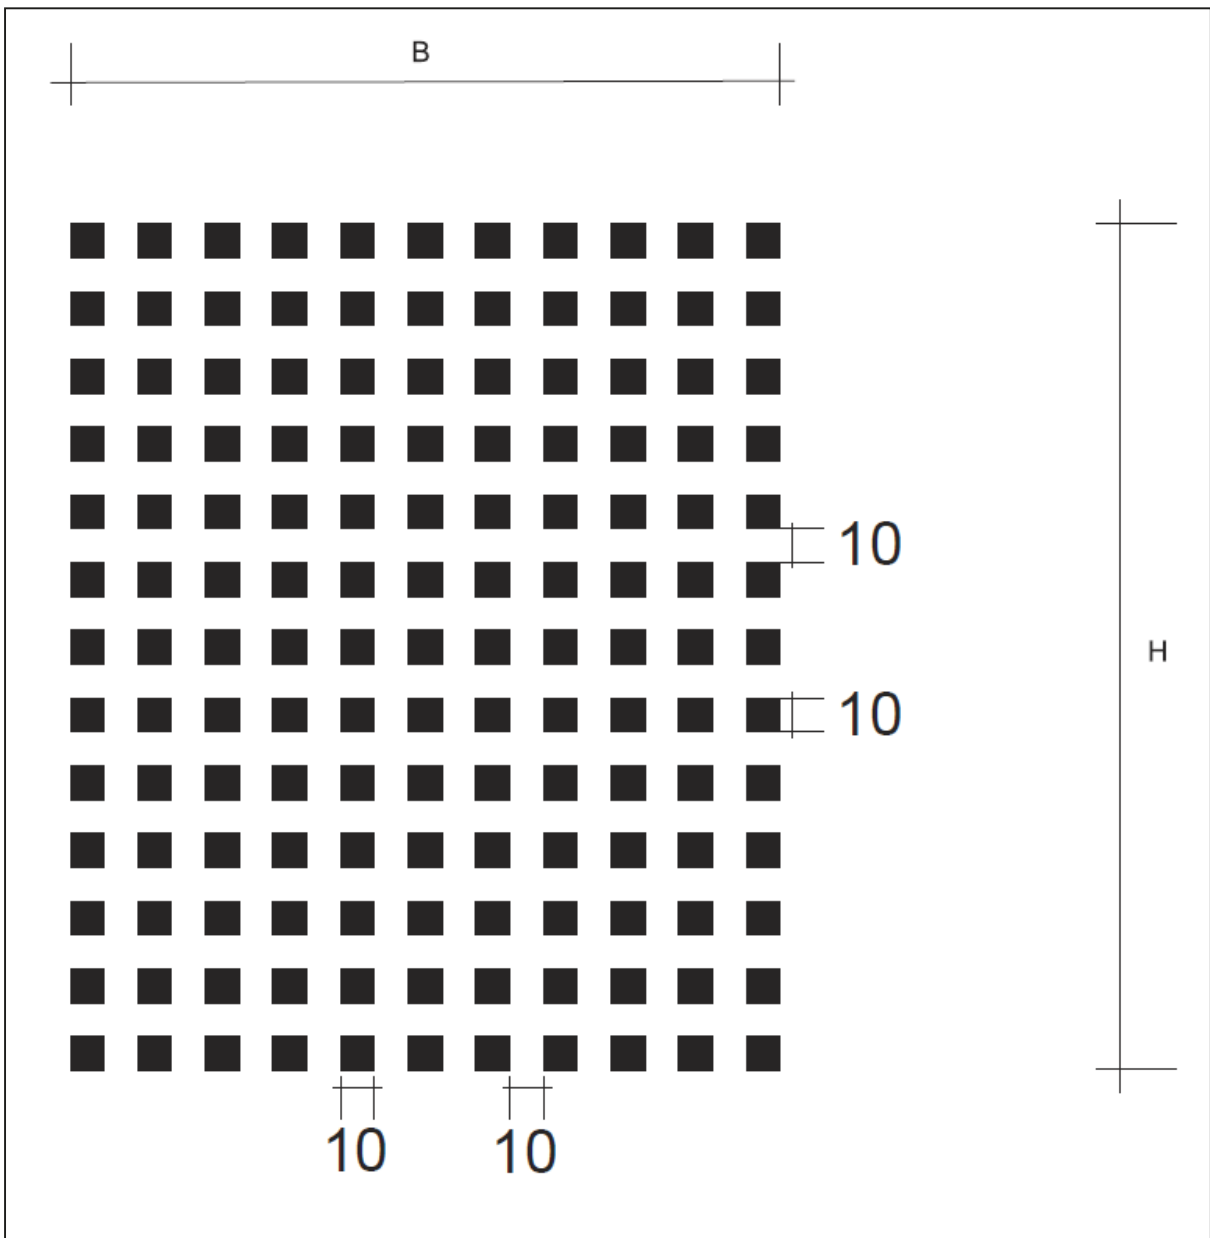

Design: **GN-Q 10-10**

Beschreibung: Quadrate 10 Abstand 10

max. Druckformat: Breite: 1390 mm x Höhe 2890 mm

Maßstab: --

BGD: --

Stand: 19.01.2017