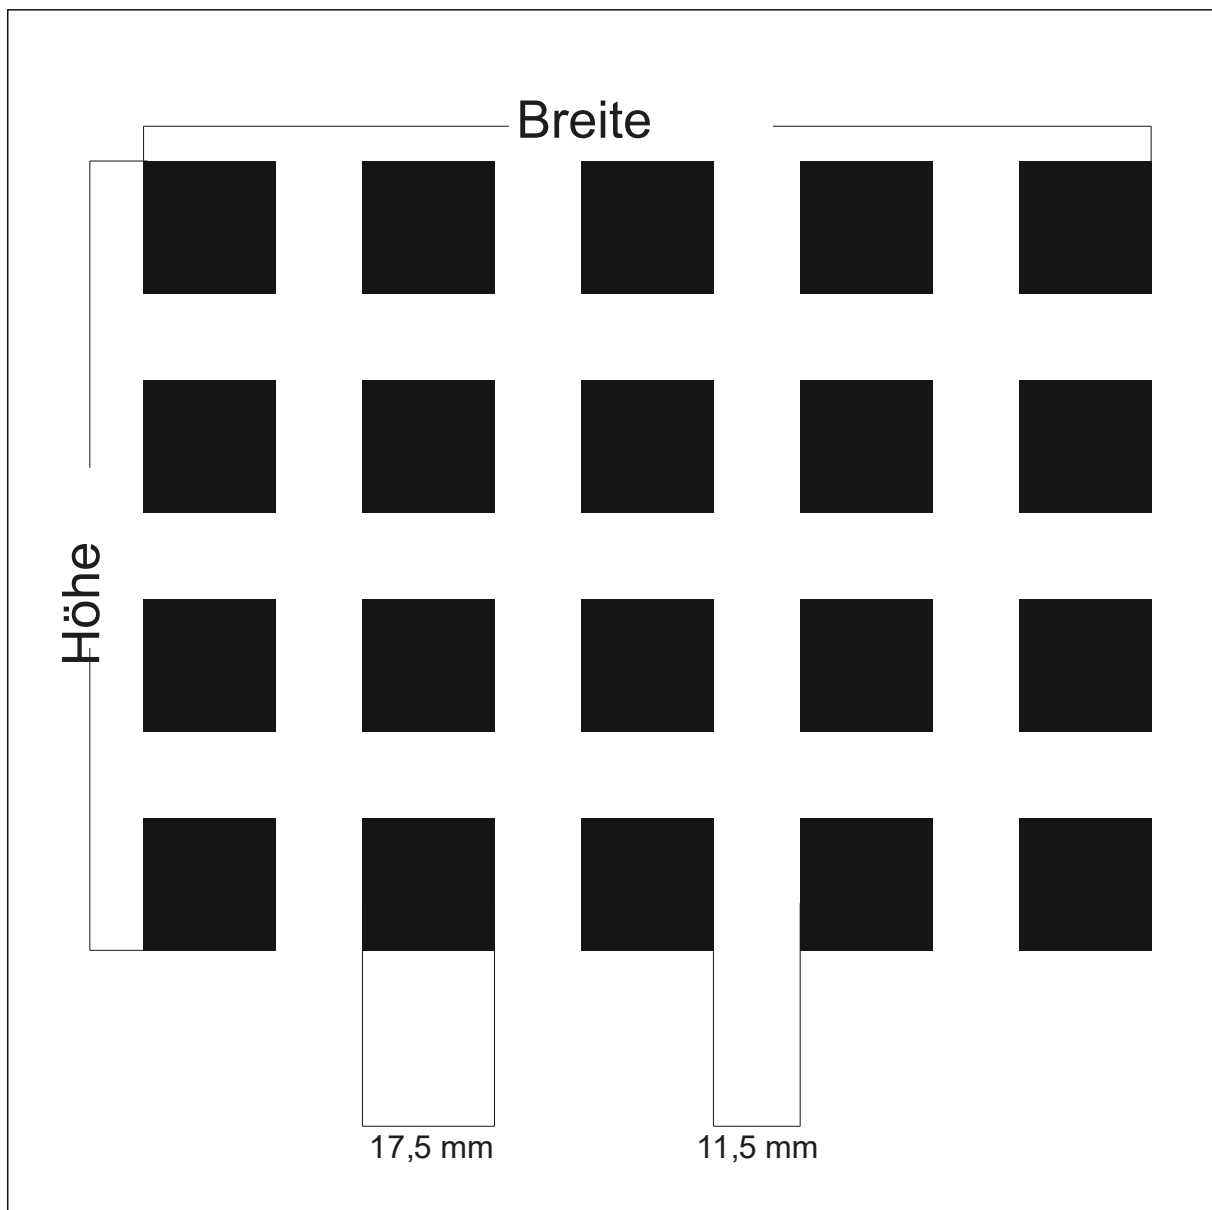

Design: **GN-Q114**

Beschreibung: Quadrate 17,5 mm Abstand 11,5 mm

max. Druckformat: Breite: 1612,5 mm x Höhe 3004,5 mm

Maßstab: 1 : 1

BDG: 36 %

Stand: 23.07.2008