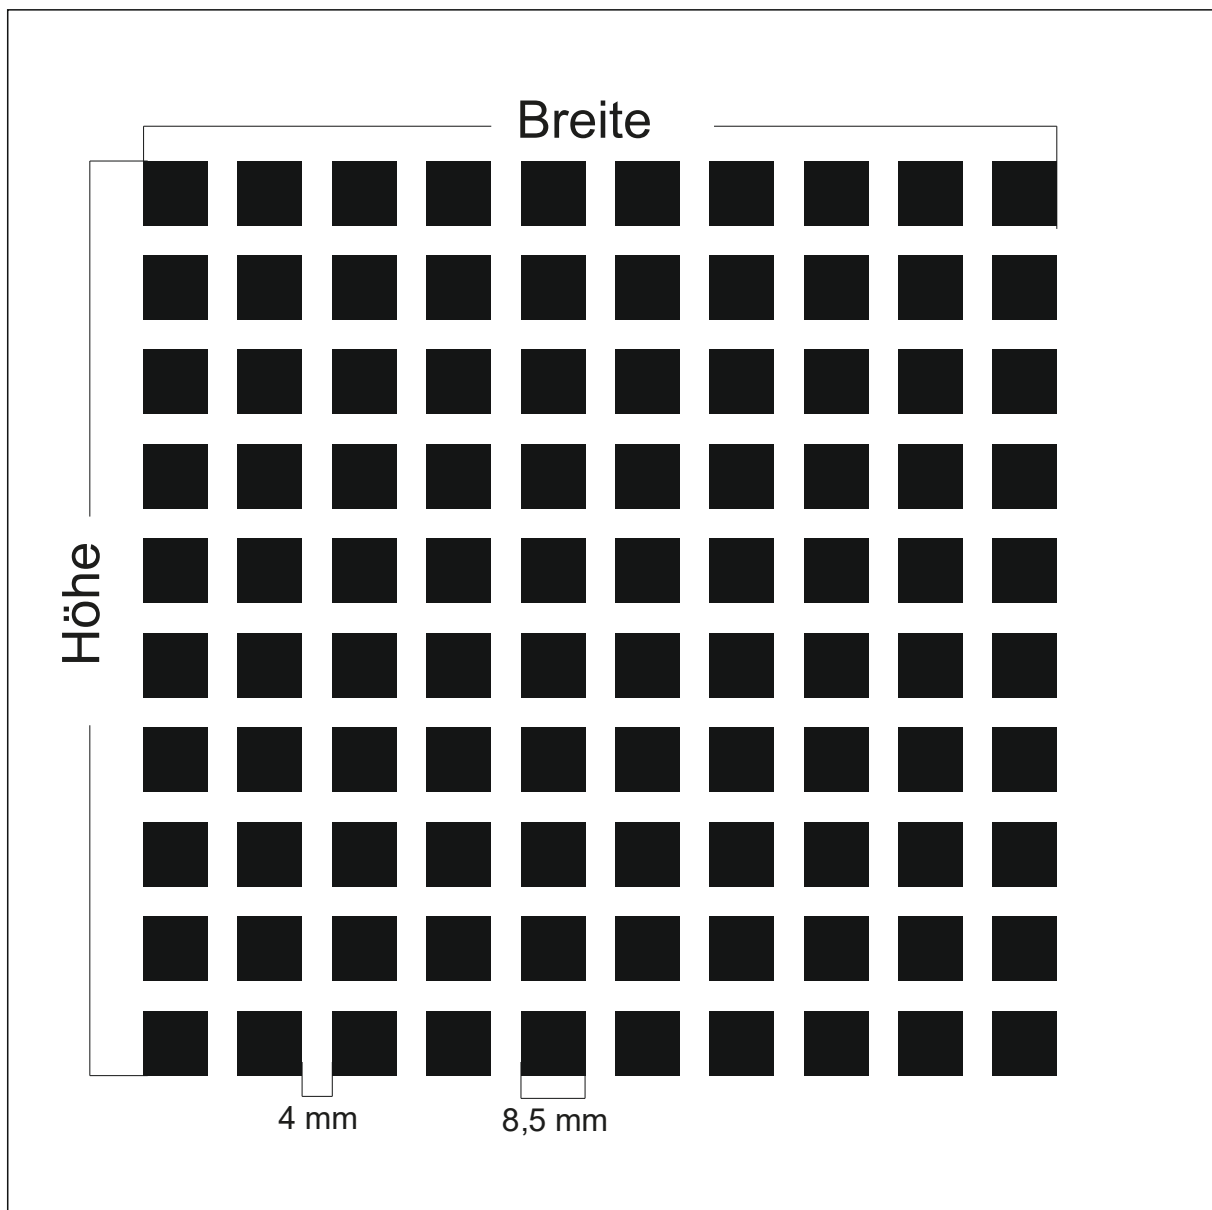

Design: **GN-Q7**

Beschreibung: Quadrate 16 mm Abstand 16 mm

max. Druckformat: Breite: 1520 mm x Höhe 3024 mm

Maßstab: 1 : 1

BDG: 25 %

Stand: 07.04.2008

Design: **GN-Q5-5**

Beschreibung: Quadrate 5 mm Abstand 5 mm

BDG: 48 %

Stand: 06.09.2011

Design: **GN-Q5**

Beschreibung: Quadrate 10 mm Abstand 8 mm

max. Druckformat: Breite: 1612 mm x Höhe 3502 mm

Maßstab: 1 : 1

BDG: 31 %

Stand: 22.10.2003

Design: **GN-Q8,5-4**

Beschreibung: Quadrate 8,5 mm Abstand 4 mm

max. Druckformat: Breite: 1596 mm x Höhe 2896 mm

Maßstab: 1 : 1

BDG: 46 %

Stand: 02.07.2014

Design: **GN-Q8**

Beschreibung: Quadrate 4 mm Abstand 8,7 mm

max. Druckformat: Breite: 2000 mm x Höhe 3000 mm

Maßstab: 1 : 1

BDG: 10 %

Stand: 06.08.2007

Design: **GN-Q5-20**

Beschreibung: Quadrate 5 mm Abstand 20 mm

max. Druckformat: Breite: 1405 mm x Höhe 2930 mm

Maßstab: 1 : 1