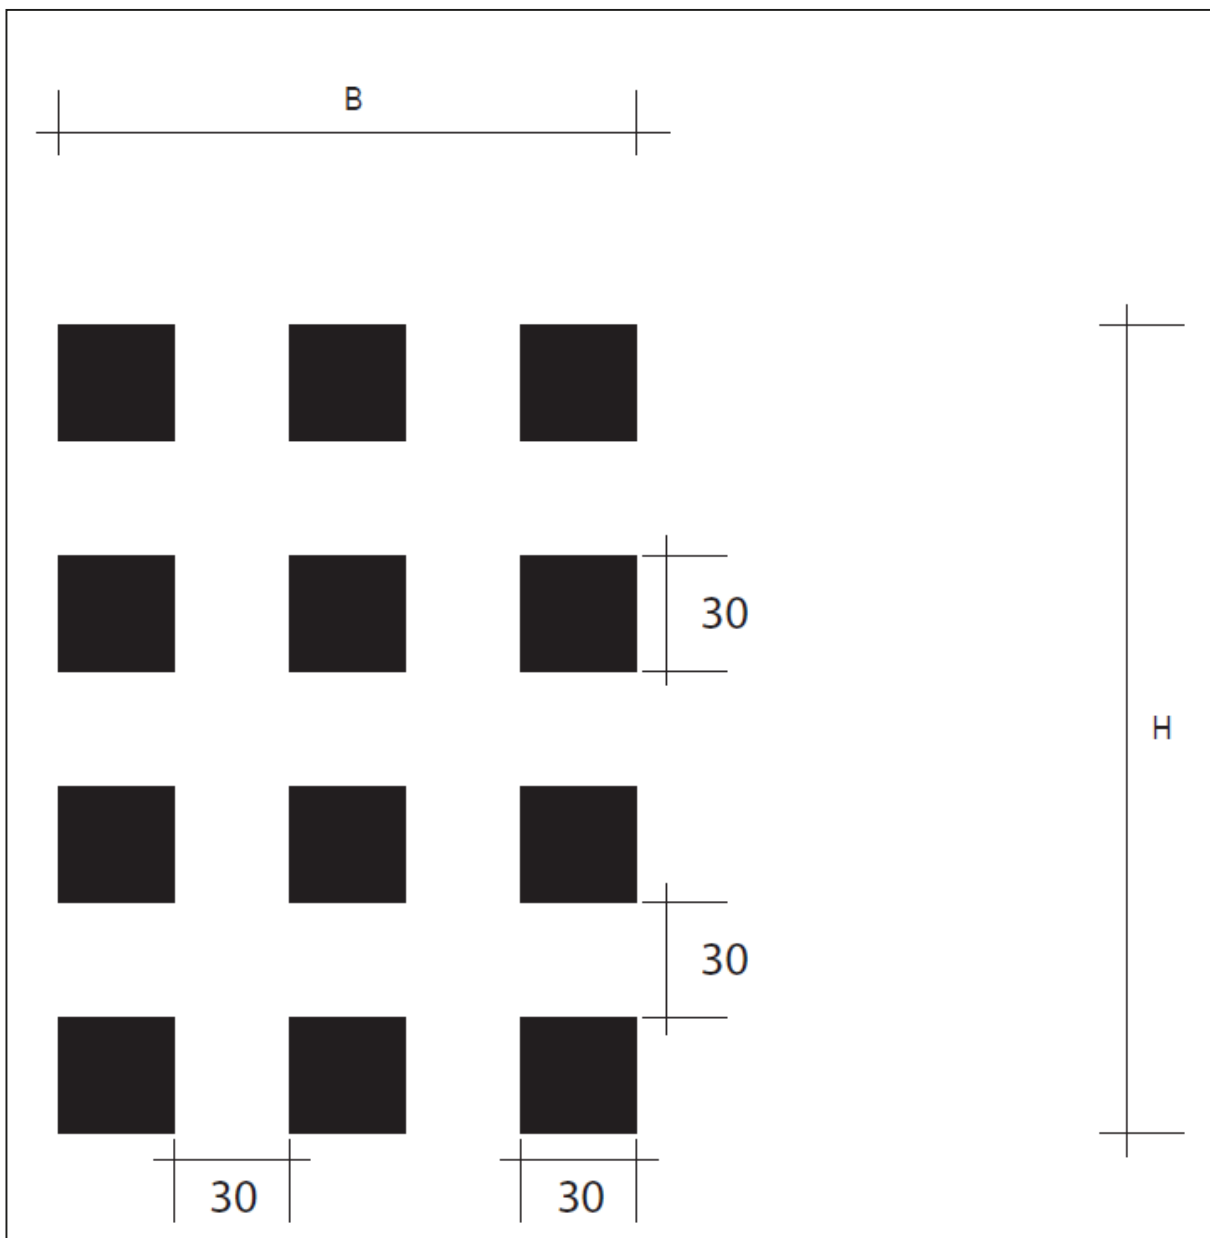

Stand: 24.01.2005

Design: **GN-K30-5-5**

Beschreibung: Rechtecke 30 x 5 Abstand 10/5

max. Druckformat: Breite: 1285 mm x Höhe 2300 mm

Maßstab: --

BGD: ca. 38 %

Stand: 22.11.2016

Design: **GN-Q 10-10**

Maßstab: -

BGD: -- %

Stand: 23.10.2017

Design: **GN-Q30-30**

Beschreibung: Quadrate 30 Abstand 30

max. Druckformat: Breite: 1530 mm x Höhe 2970 mm

Maßstab: -

BGD: 25 %

Stand: 24.07.2017

Design: **Rechteck versetzt 200 x 50**

Beschreibung: Rechtecke 200 x 50 mm versetzt

max. Druckformat: Breite: 2000 mm x Höhe: 1100 mm

Maßstab: --

BGD: --

Stand: 24.07.2018

Design: **GN-Q-4-1**