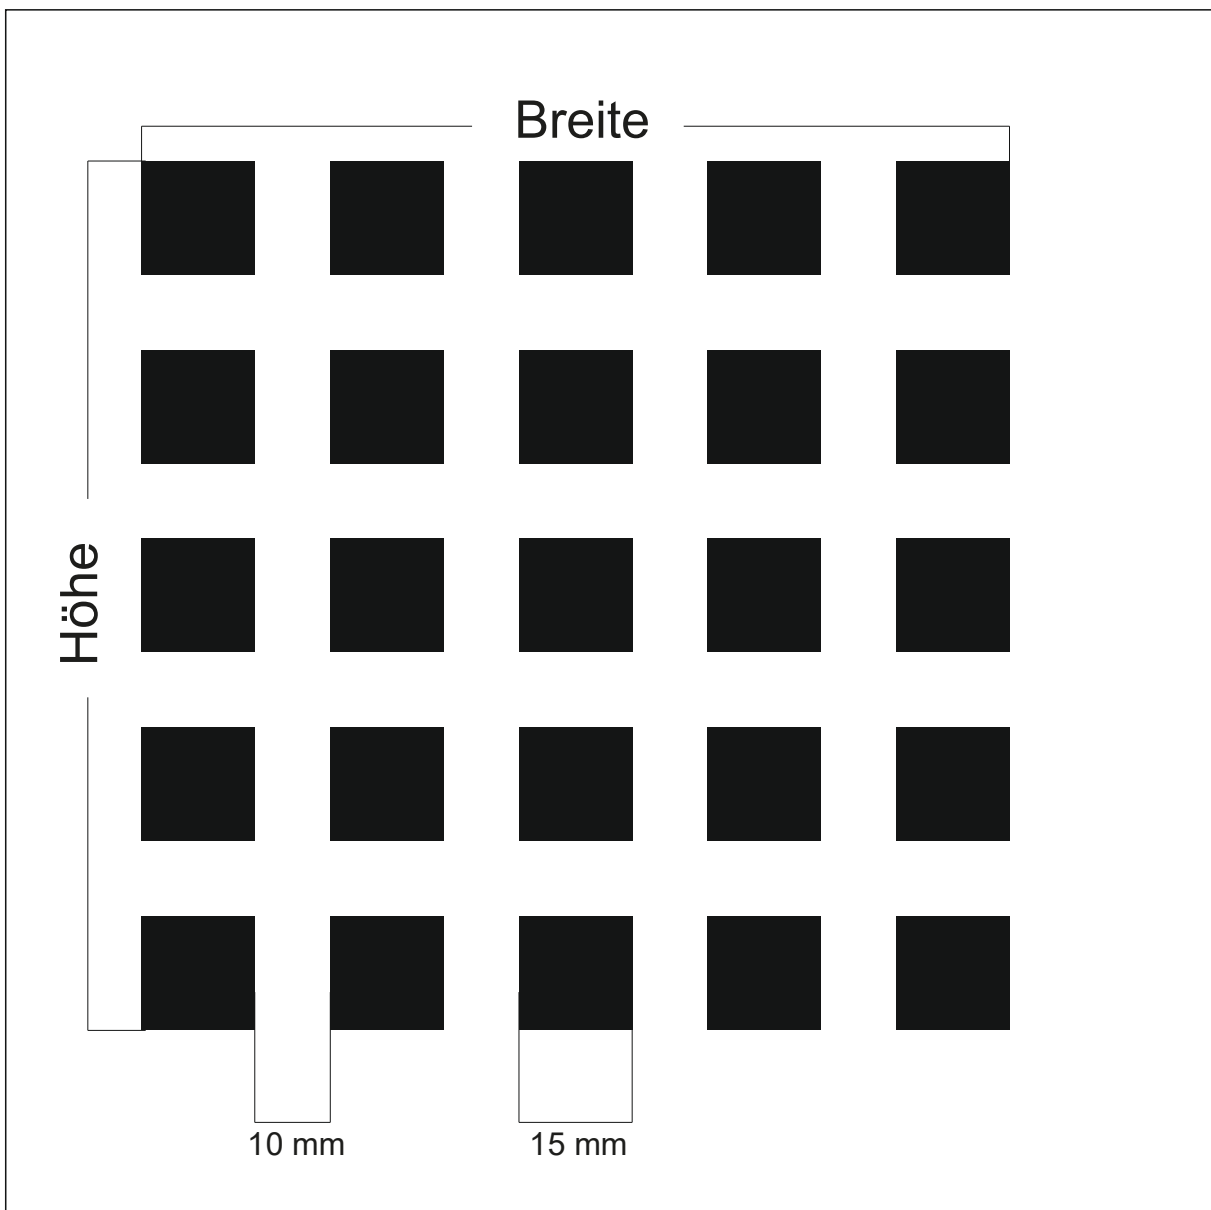

Design: **GN-Q24**

Beschreibung: Quadrate 15 mm Abstand 10 mm

max. Druckformat: Breite: 1500 mm x Höhe 3000 mm

Maßstab: 1 : 1

BDG: 36 %

Stand: 27.06.2007