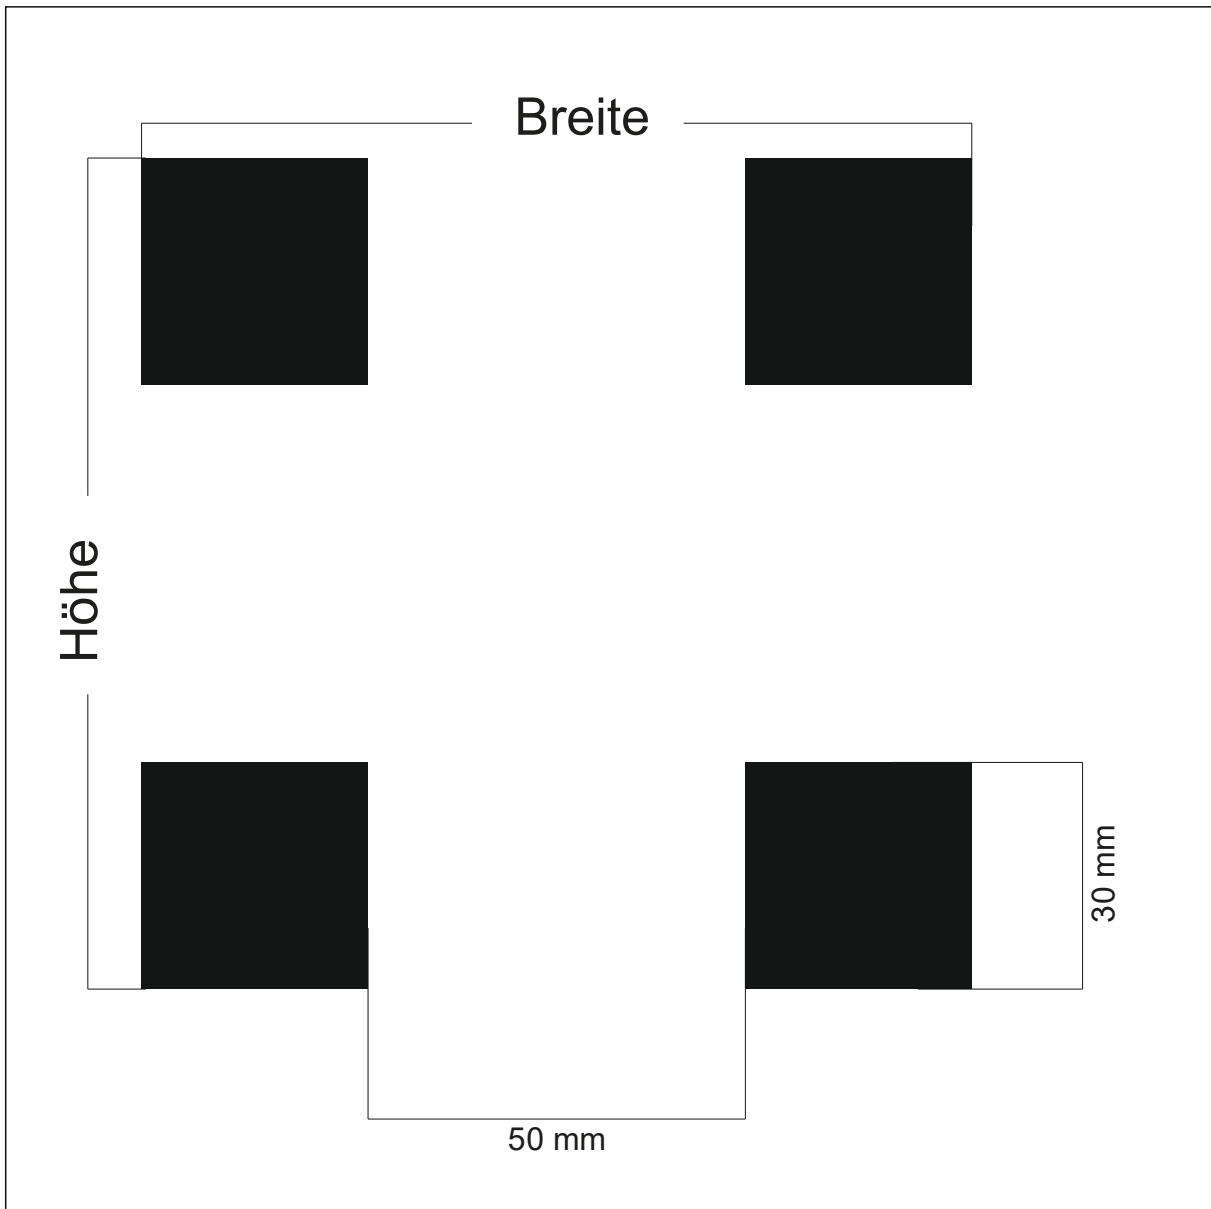

Design: **GN-Q107**

Beschreibung: Quadrate 30 mm Abstand 50 mm

max. Druckformat: Breite: 2030 mm x Höhe 3390 mm

Maßstab: 1 : 1

BDG: 14 %

Stand: 28.03.2008