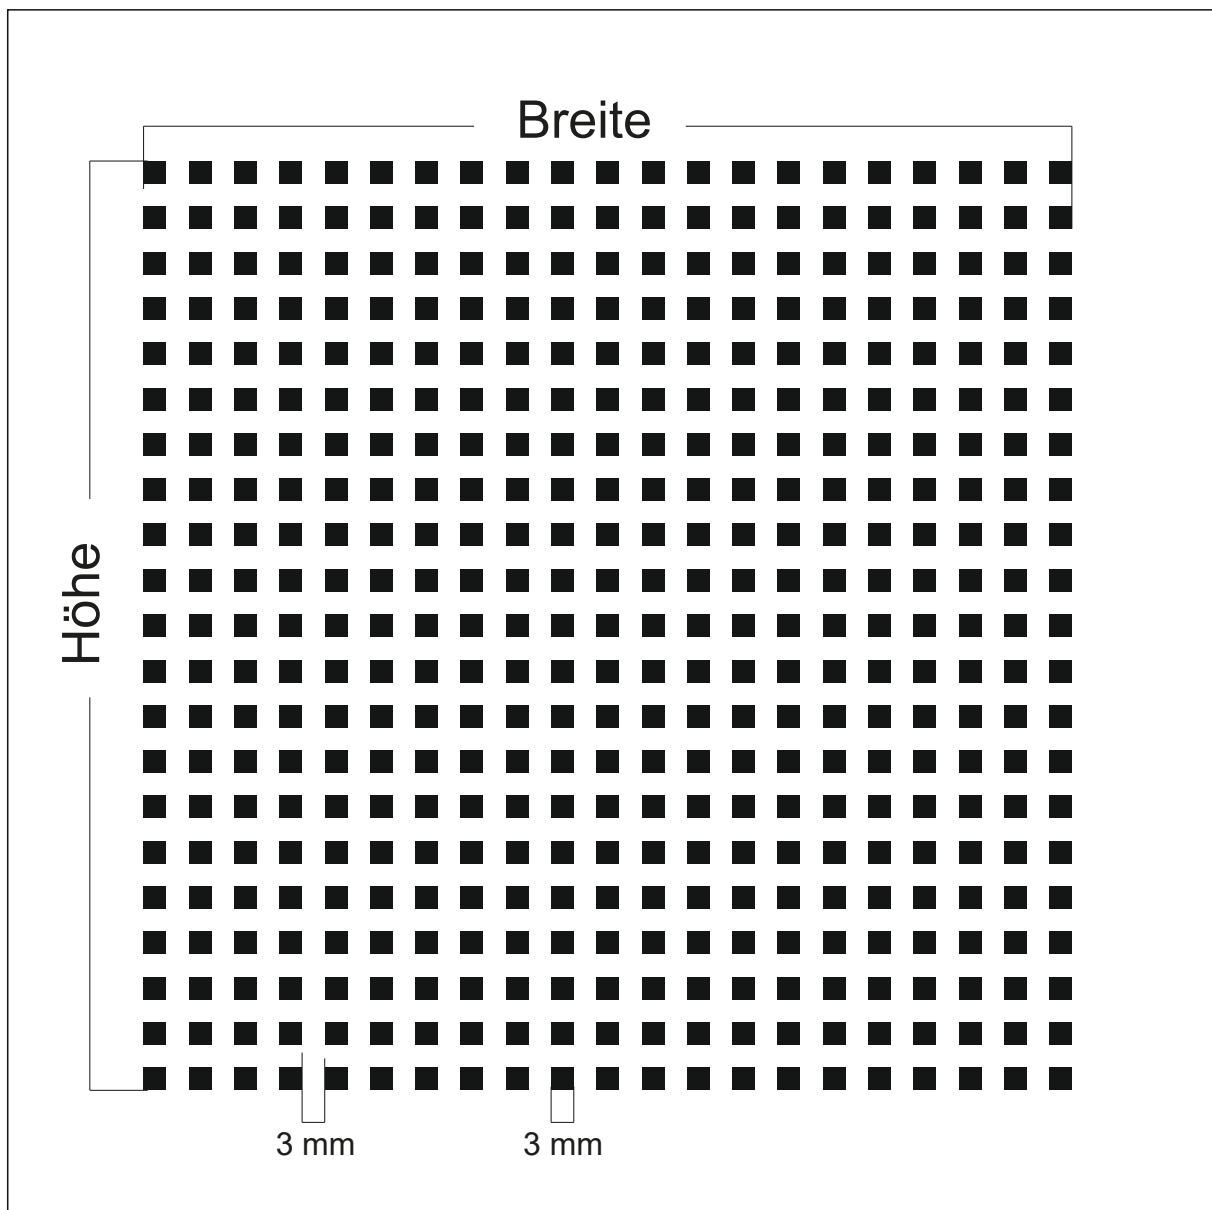

Design: **GN-Q200**

Beschreibung: Quadrate 3 mm Abstand 3 mm

max. Druckformat: Breite: 1401 mm x Höhe 2901 mm

Maßstab: 1 : 1

BDG: 25 %

Stand: 04.06.2013