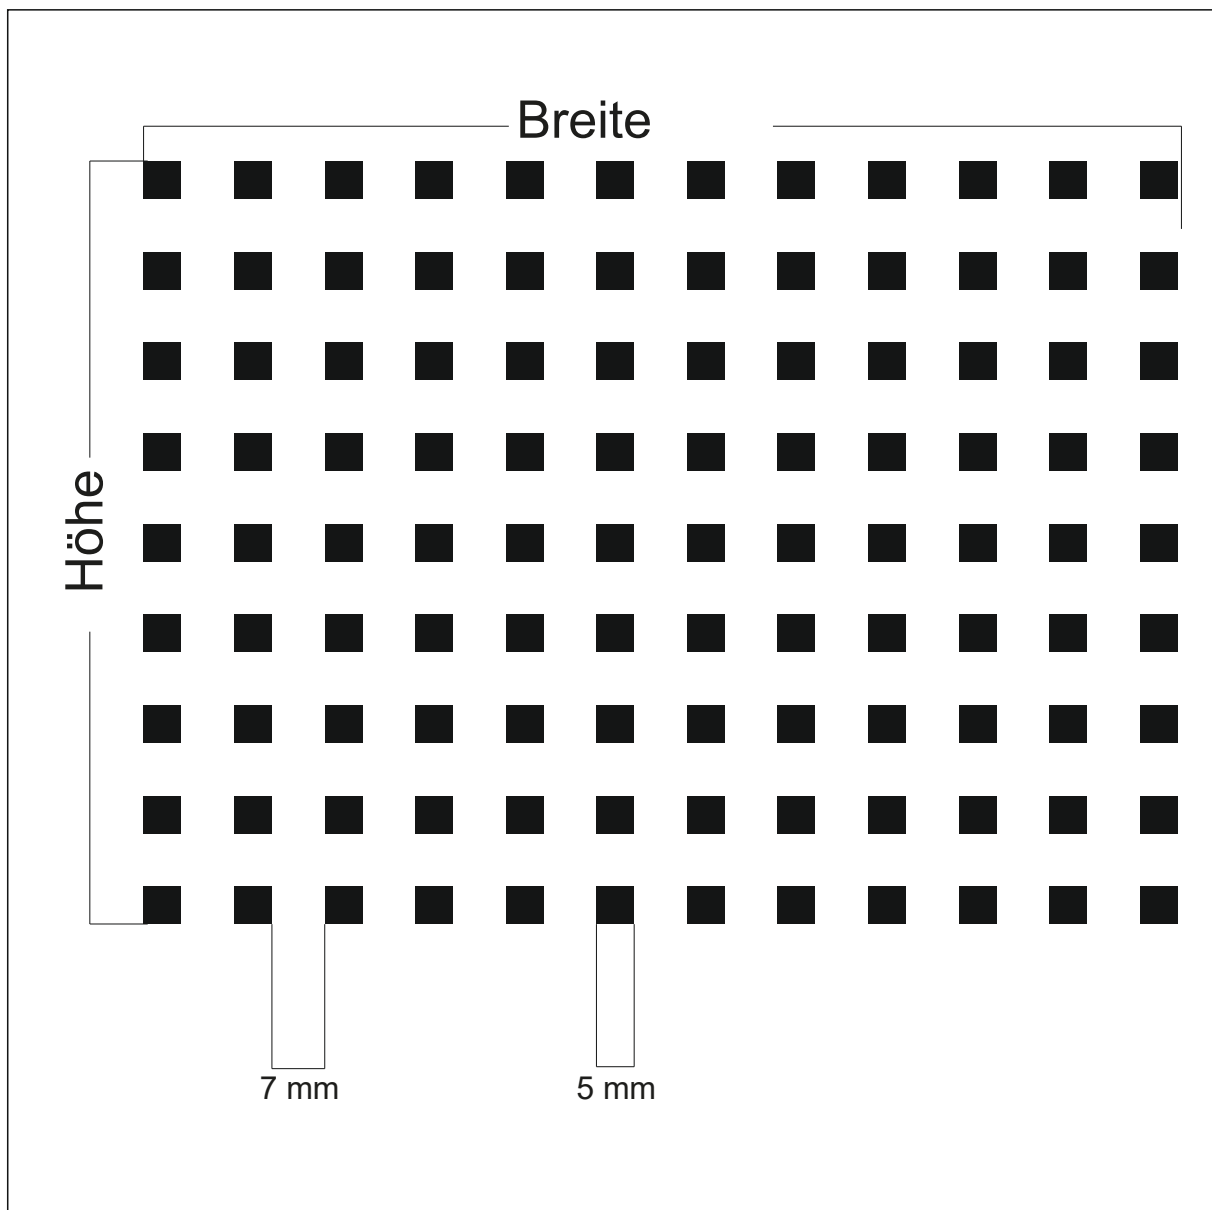

Design: **GN-Q5-7**

Beschreibung: Quadrate 5 mm Abstand 7 mm

max. Druckformat: Breite: 1601 mm x Höhe 2369 mm

Maßstab: 1 : 1

BDG: 17 %

Stand: 01.02.2016