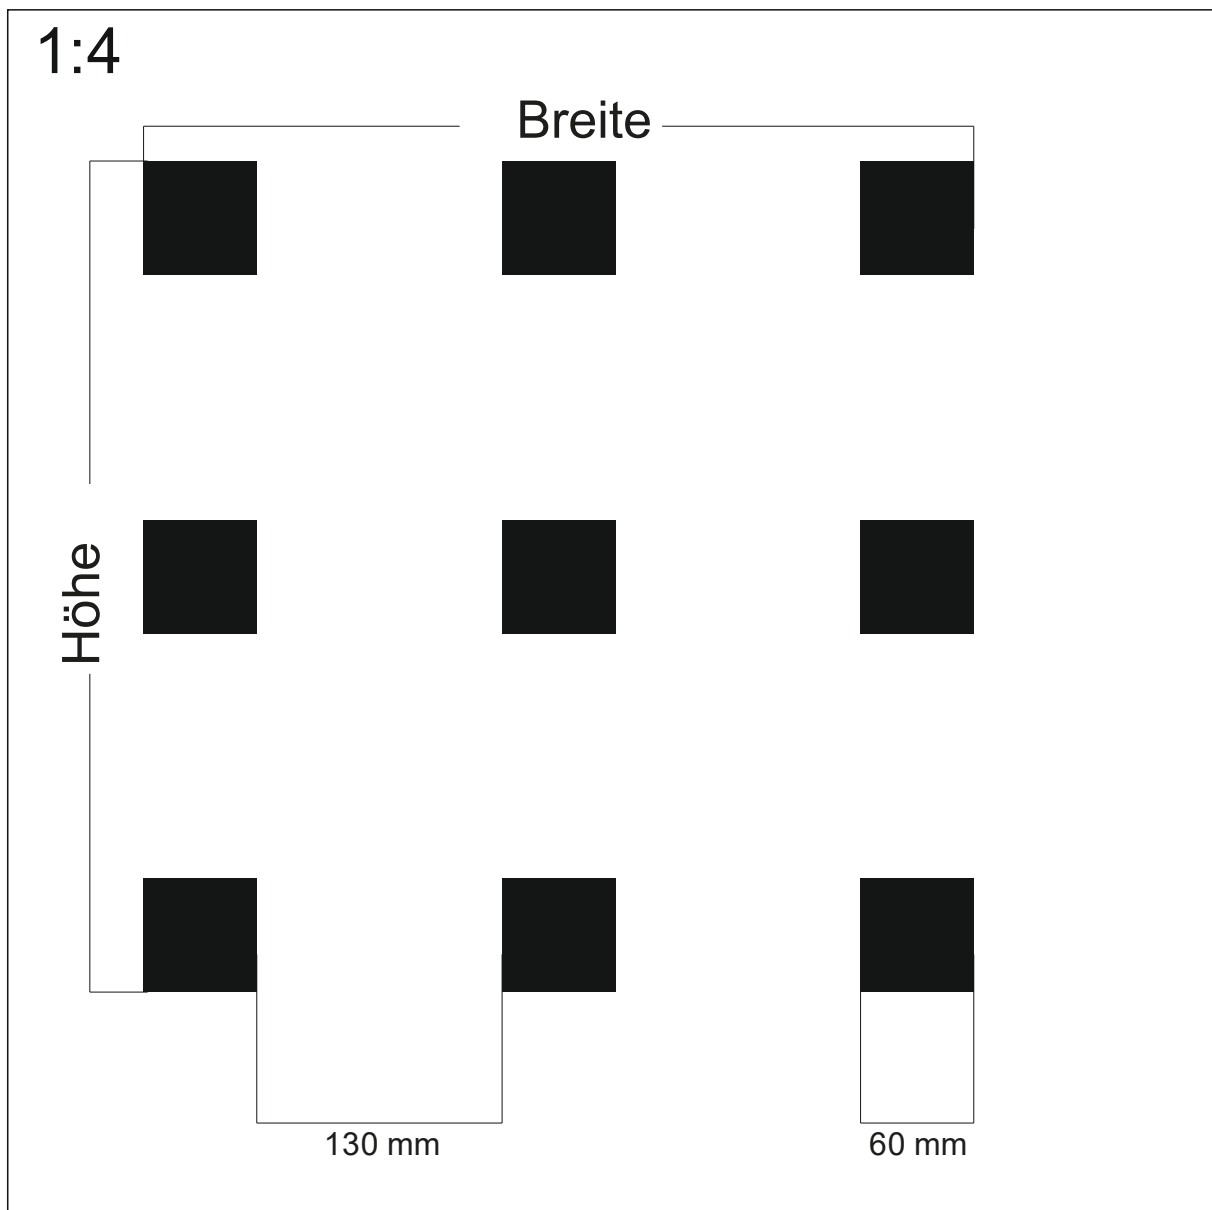

Design: **GN-Q7**

Beschreibung: Quadrate 16 mm Abstand 16 mm

max. Druckformat: Breite: 1520 mm x Höhe 3024 mm

Maßstab: 1 : 1

BDG: 25 %

Stand: 07.04.2008

Design: **GN-Q5-5**

Beschreibung: Quadrate 5 mm Abstand 5 mm

BDG: 48 %

Stand: 06.09.2011

Design: **GN-Q5**

Beschreibung: Quadrate 10 mm Abstand 8 mm

max. Druckformat: Breite: 1612 mm x Höhe 3502 mm

Maßstab: 1 : 1

BDG: 31 %

Stand: 22.10.2003

BDG: 10 %

Stand: 21.12.2011

Design: **GN-Q28**

Beschreibung: Quadrate B=20 mm Abstand 20 mm

max. Druckformat: Breite: 1500 mm x Höhe 3020 mm

Maßstab: 1 : 1

BDG: 25 %

Stand: 29.08.2007

Design: **GN-Q22**

Beschreibung: Quadrate 60 mm Abstand 130 mm

max. Druckformat: Breite: 1580 mm x Höhe 3100 mm

Maßstab: 1 :4

BDG: 10 %

Stand: 07.04.2008

Design: **GN-Q13**

Beschreibung: Quadrate 8 mm Abstand 25 mm