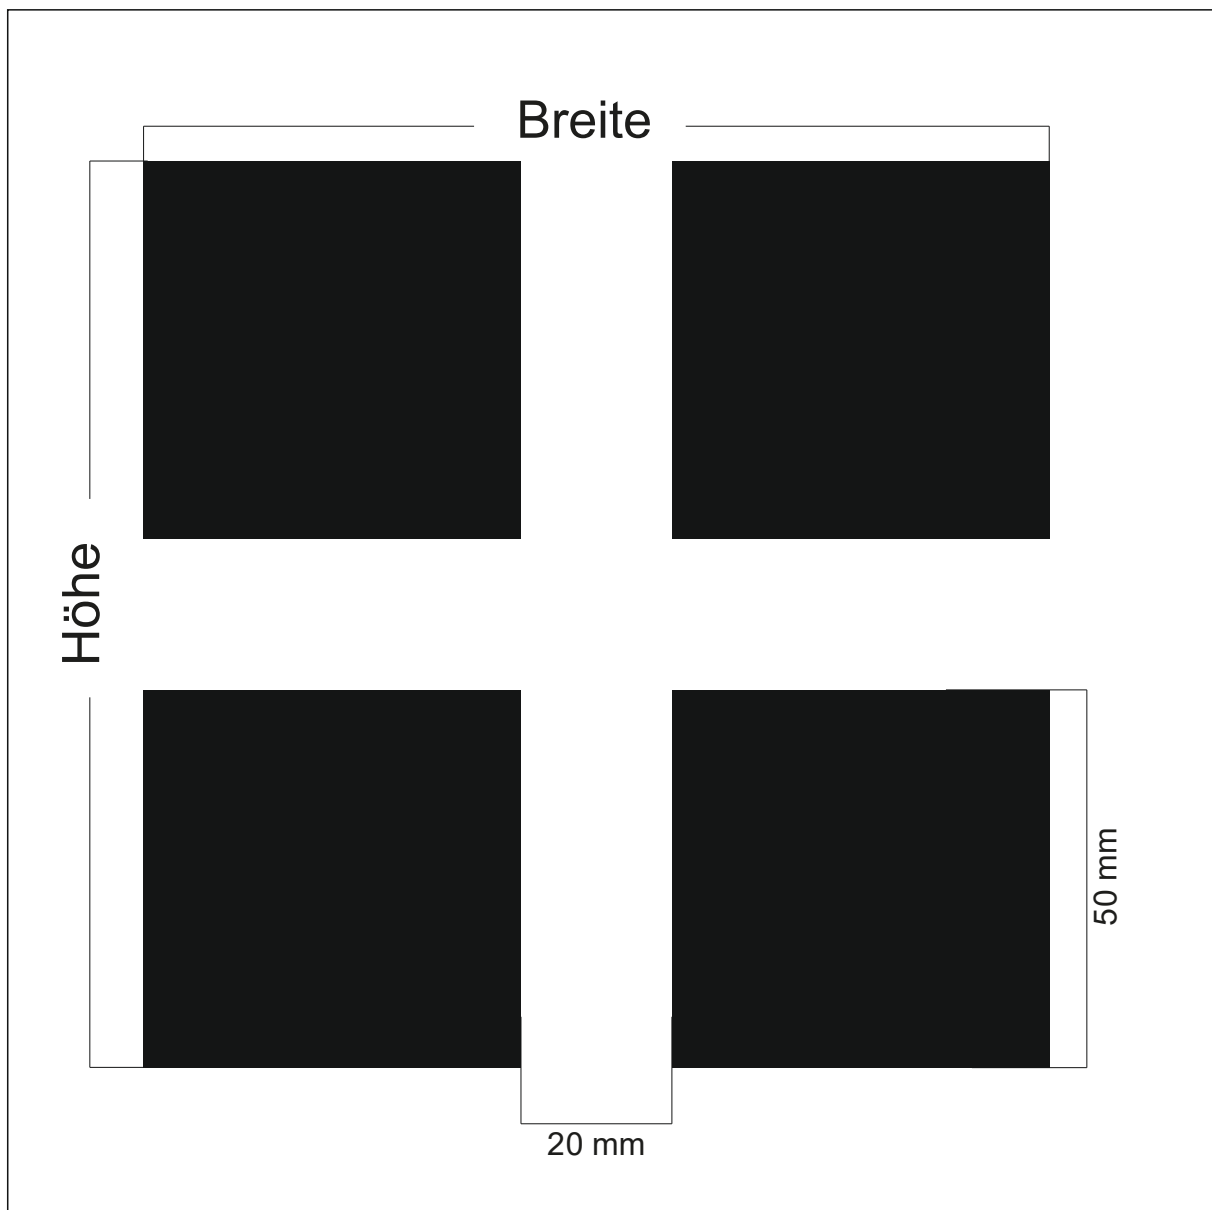

Design: **GN-Q50-20**

Beschreibung: Quadrate 50 mm Abstand 20 mm

max. Druckformat: Breite: 1380 mm x Höhe 2920 mm

Maßstab: 1 : 1

BDG: 51 %

Stand: 10.10.2014