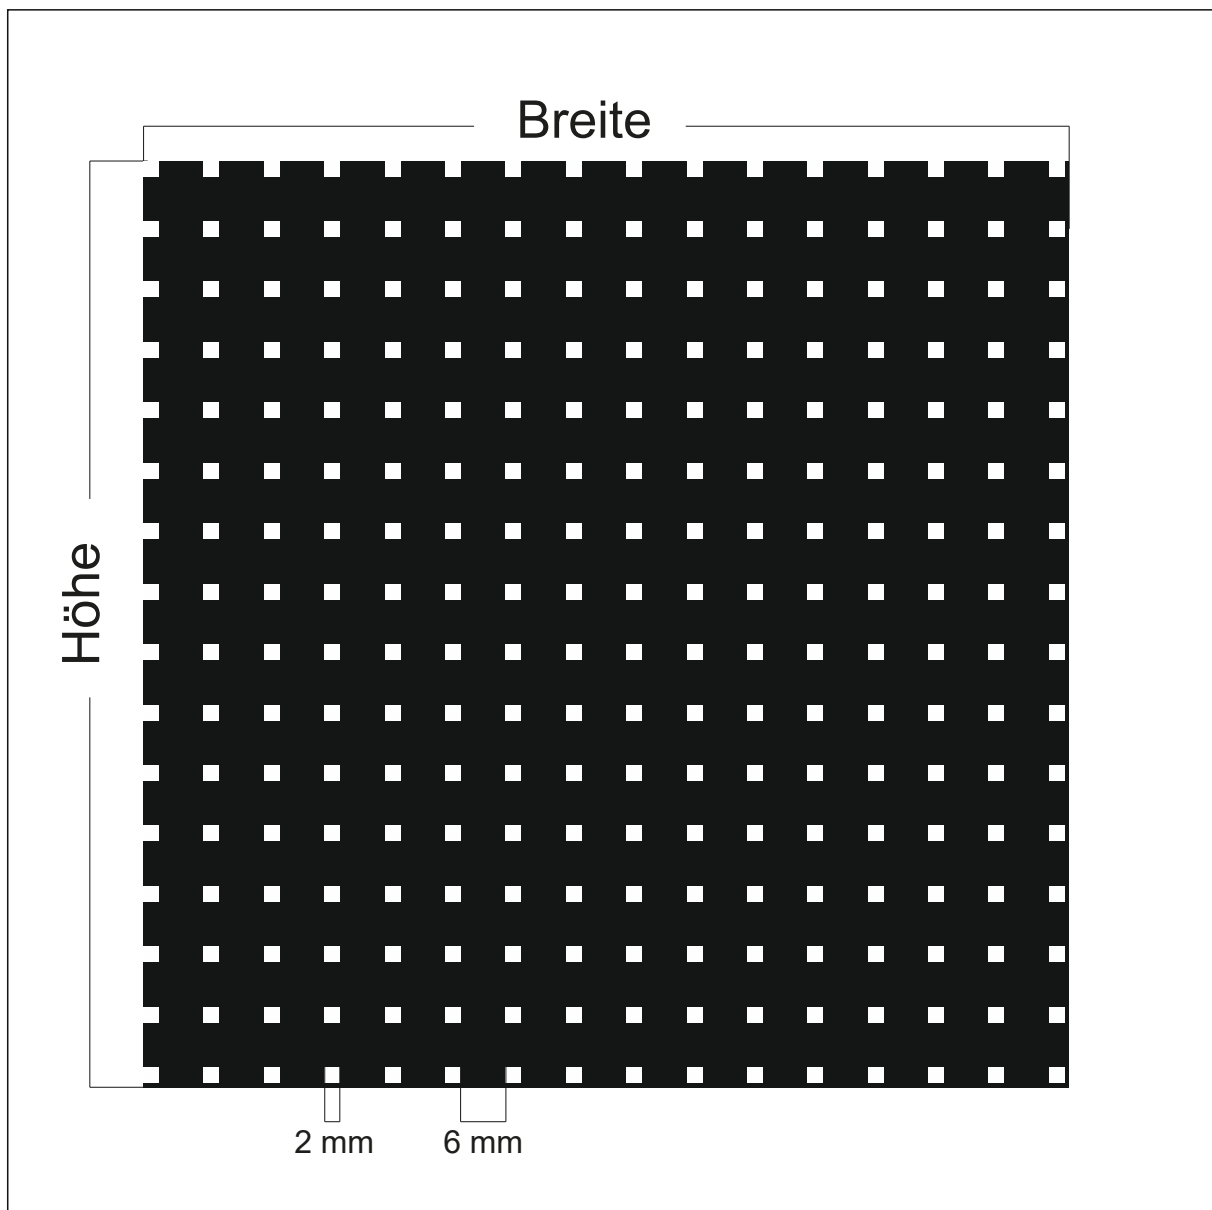

Design: **GN-QB2**

Beschreibung: Quadrate negativ 2 mm Abstand 6 mm

max. Druckformat: Breite: 1606 mm x Höhe 3480 mm

Maßstab: 1 : 1

BDG: 94 %

Stand: 10.08.2009