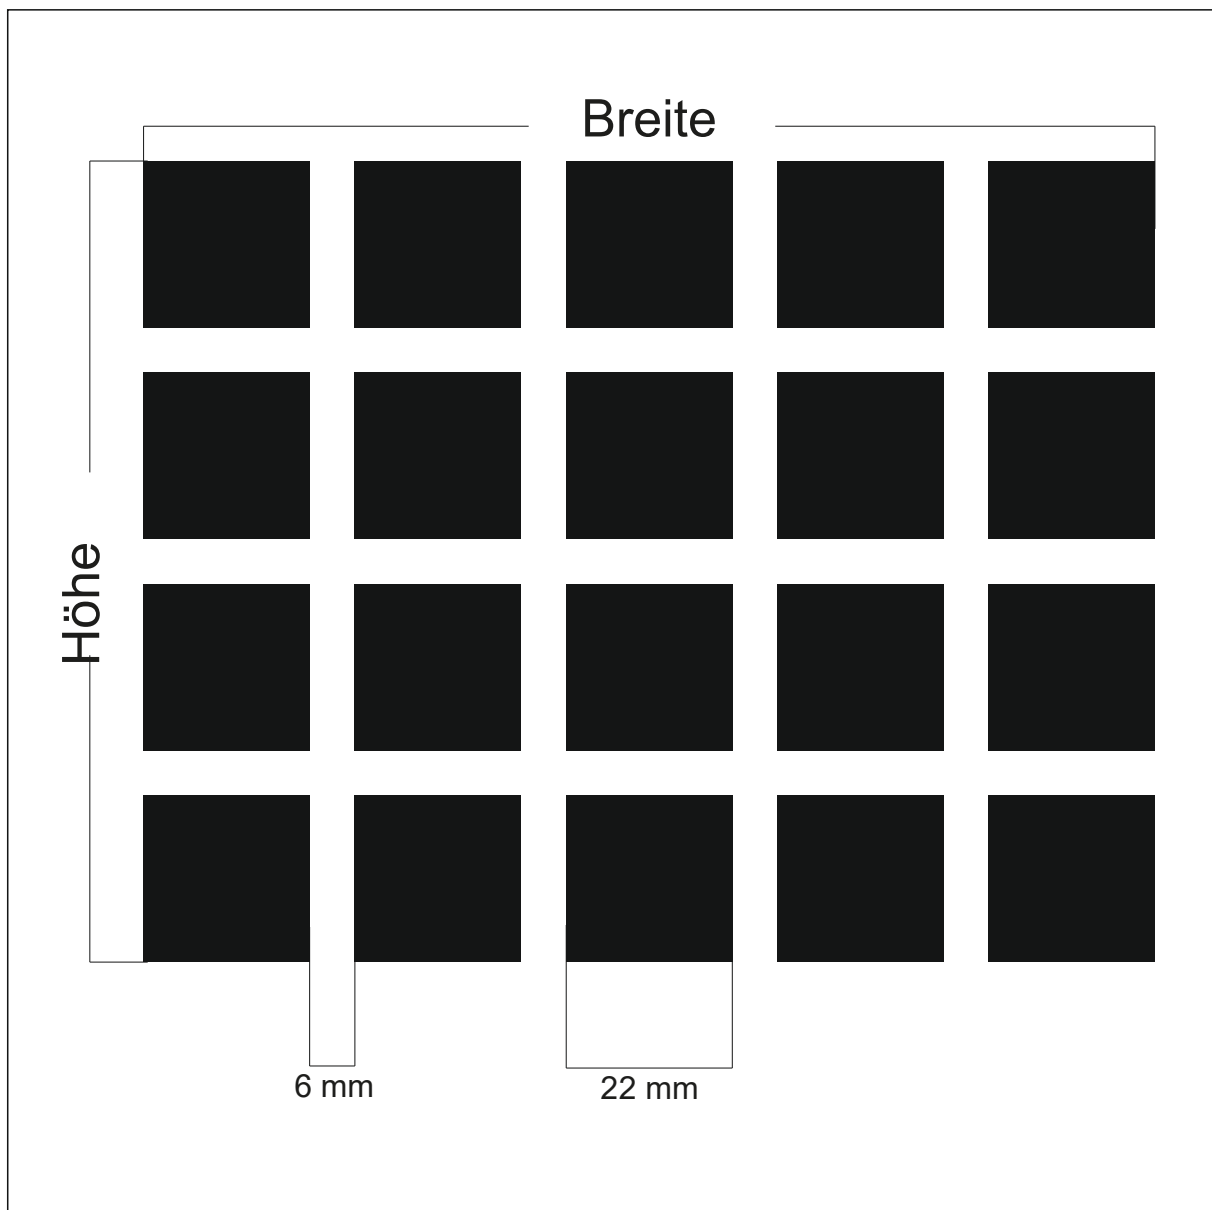

Design: **GN-Q22-6**

Beschreibung: Quadrate 22 mm Abstand 6 mm

max. Druckformat: Breite: 1394 mm x Höhe 2906 mm

Maßstab: 1 : 1

BDG: 62 %

Stand: 07.03.2016