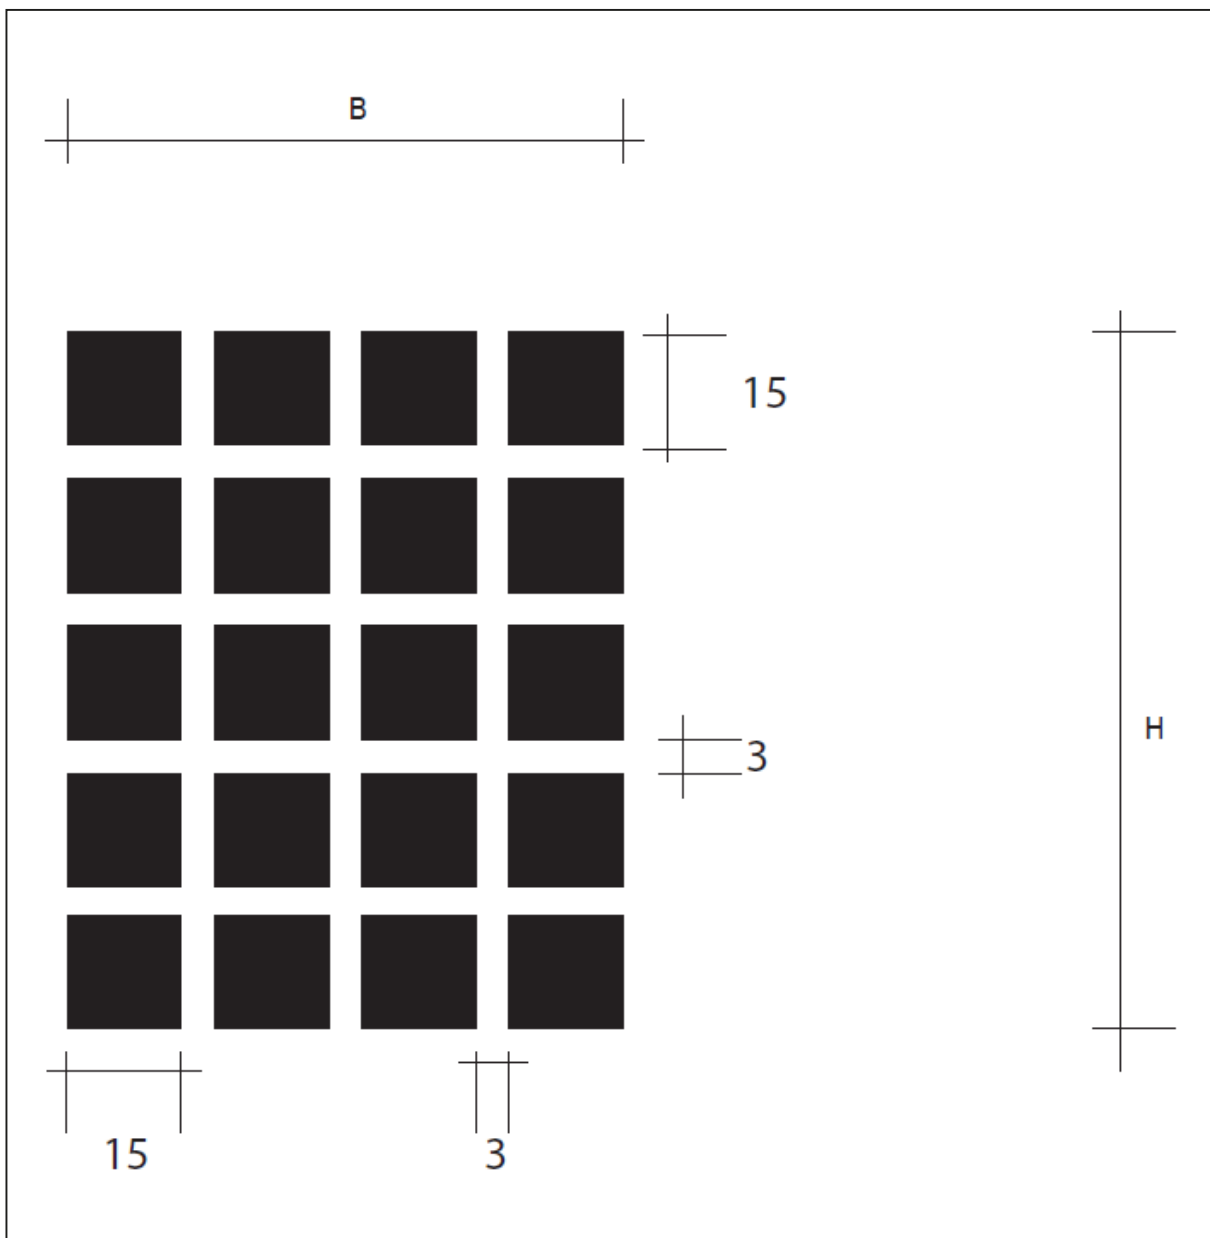

Design: **GN-Q1515-3**

Beschreibung: Quadrate 15 Abstand 3

max. Druckformat: Breite: 1383 mm x Höhe 2895 mm

Maßstab: -

BGD: -- %

Stand: 23.10.2017