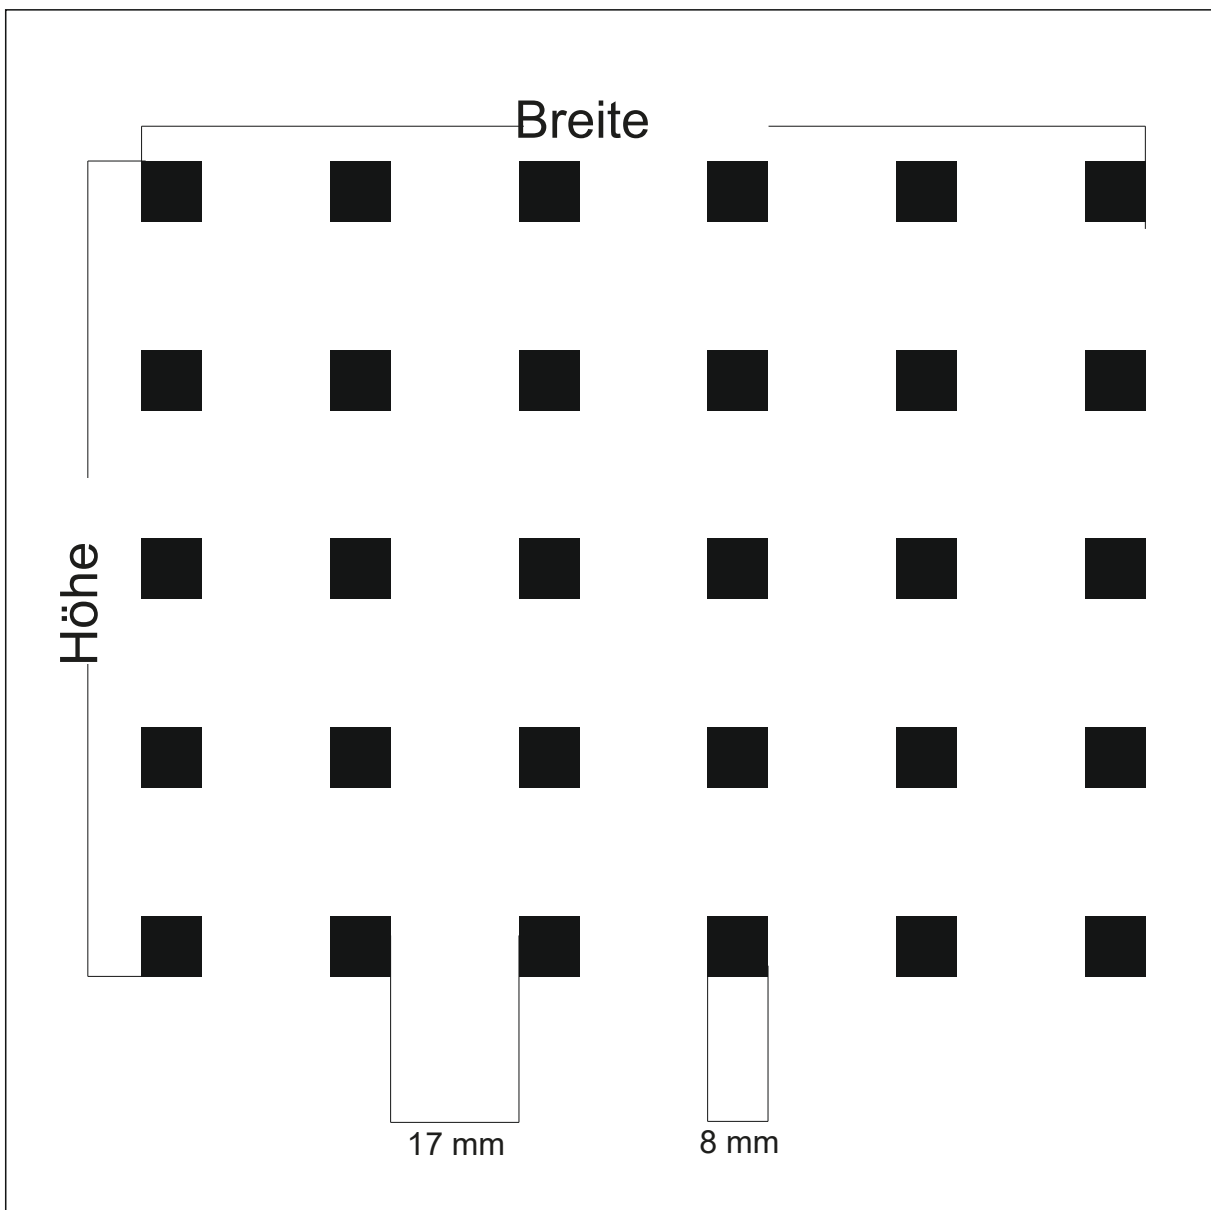

Design: **GN-Q10**

Beschreibung: Quadrate 8 mm Abstand 17 mm

max. Druckformat: Breite: 2108 mm x Höhe 3483 mm

Maßstab: 1 : 1

BDG: 10 %

Stand: 21.12.2011