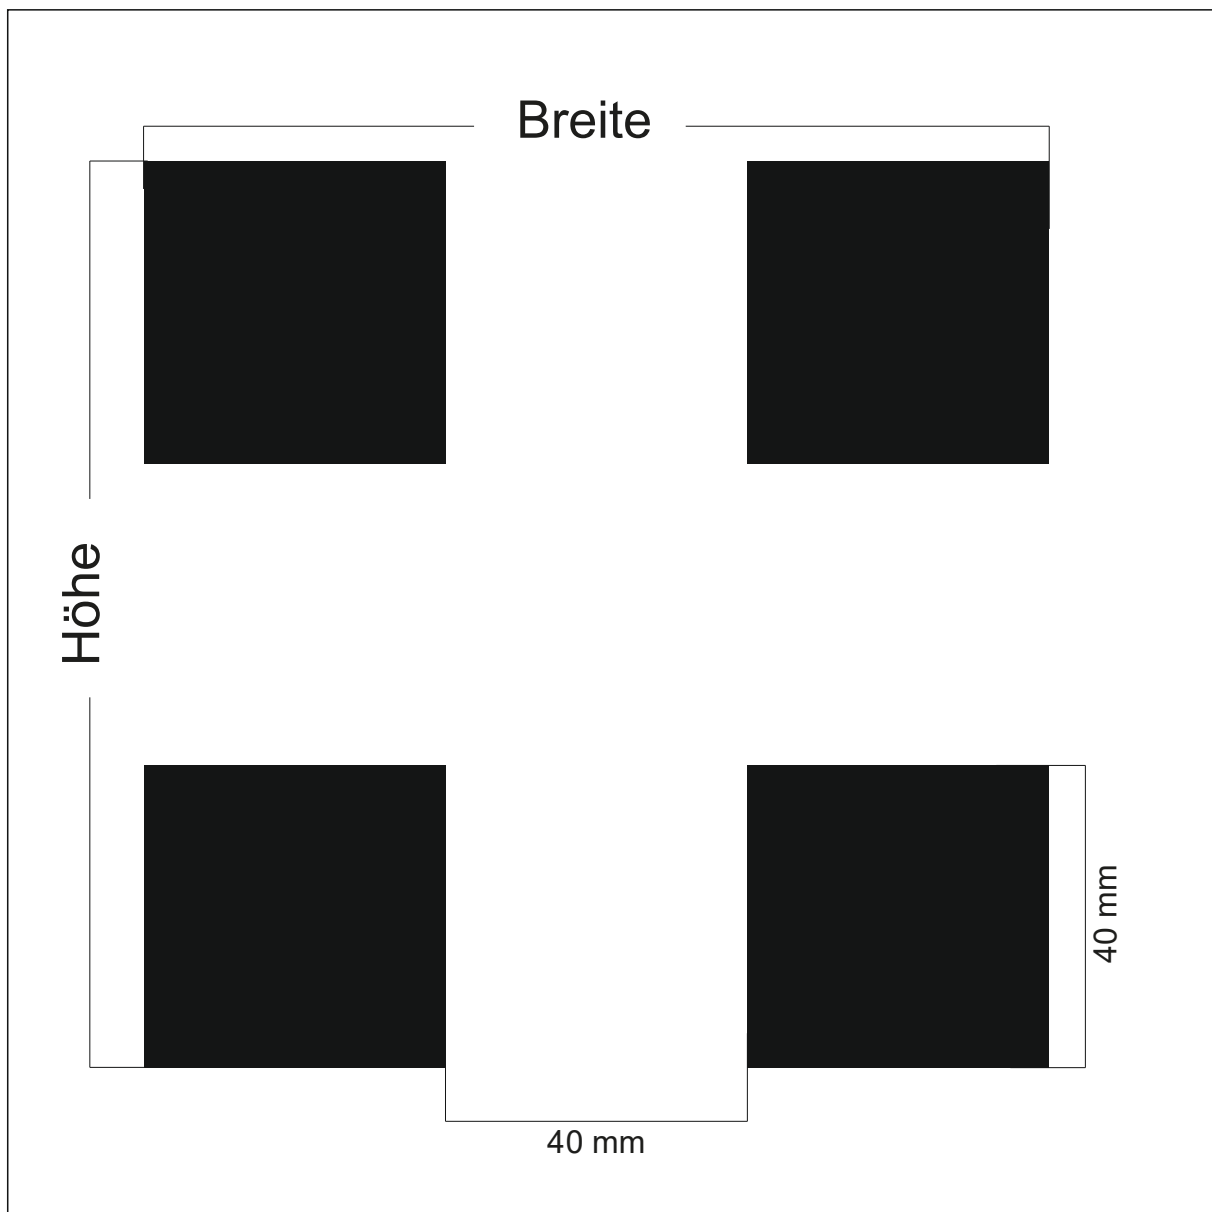

Design: **GN-Q40-40**

Beschreibung: Quadrate 40 mm Abstand 40 mm

max. Druckformat: Breite: 1560 mm x Höhe 3000 mm

Maßstab: 1 : 1

BDG: 25 %

Stand: 18.06.2012