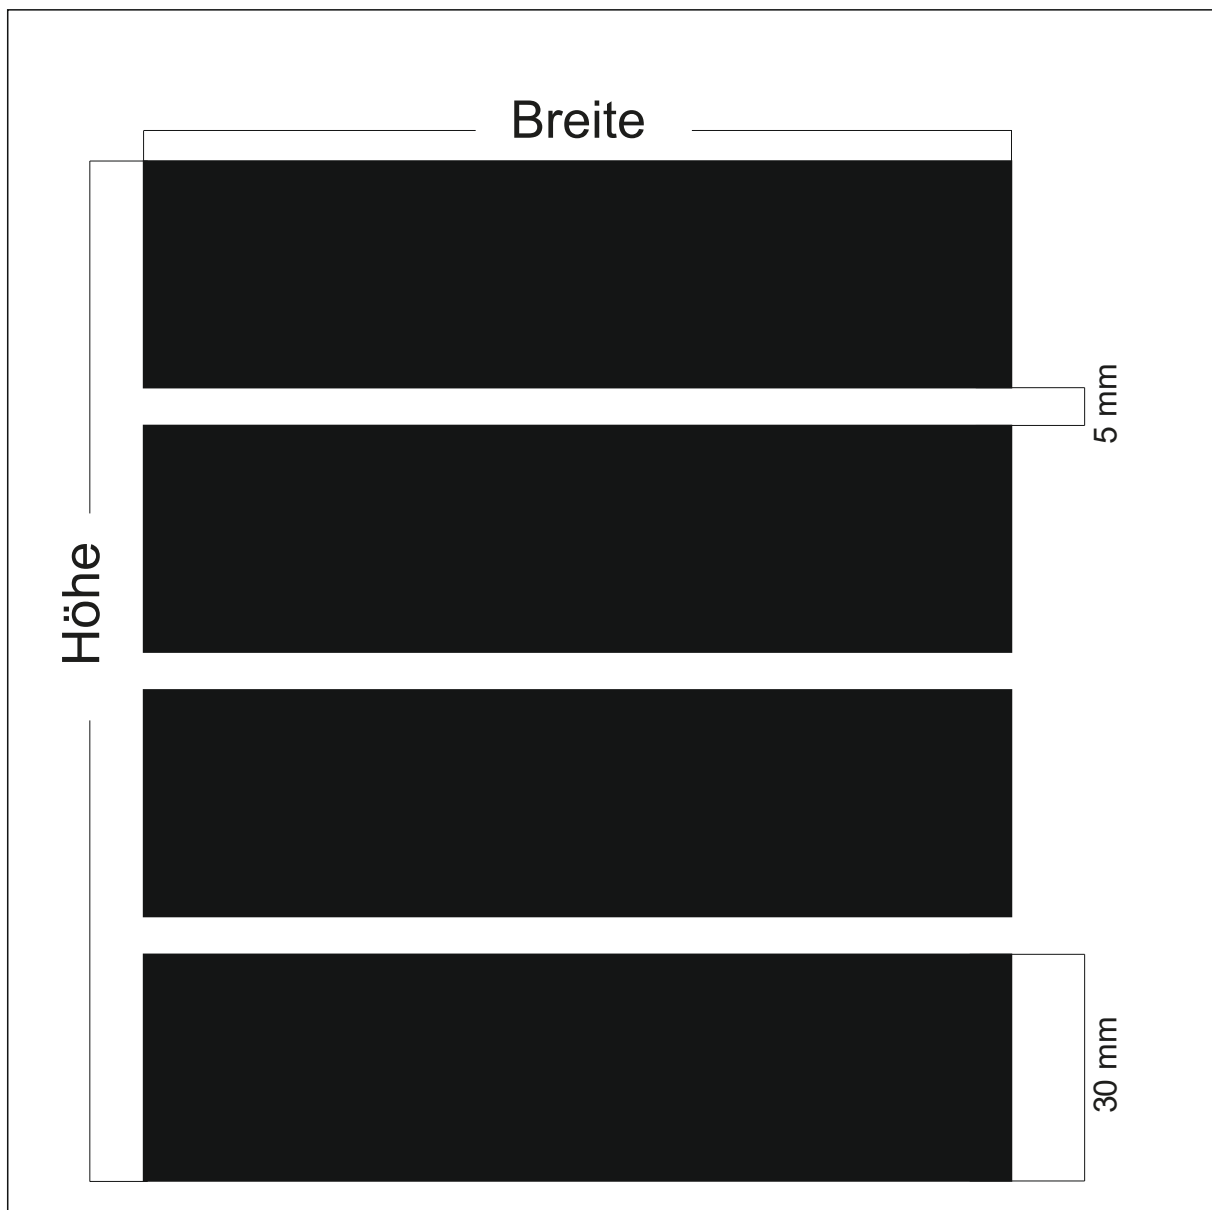

Stand: 28.03.2008

Design: **GN-Q23**

Beschreibung: Quadrate 22 mm Abstand 17 mm

max. Druckformat: Breite: 1500 mm x Höhe 3000 mm

Maßstab: 1 : 1

BDG: 32 %

Stand: 27.06.2007

Design: **GN-Q5-7**