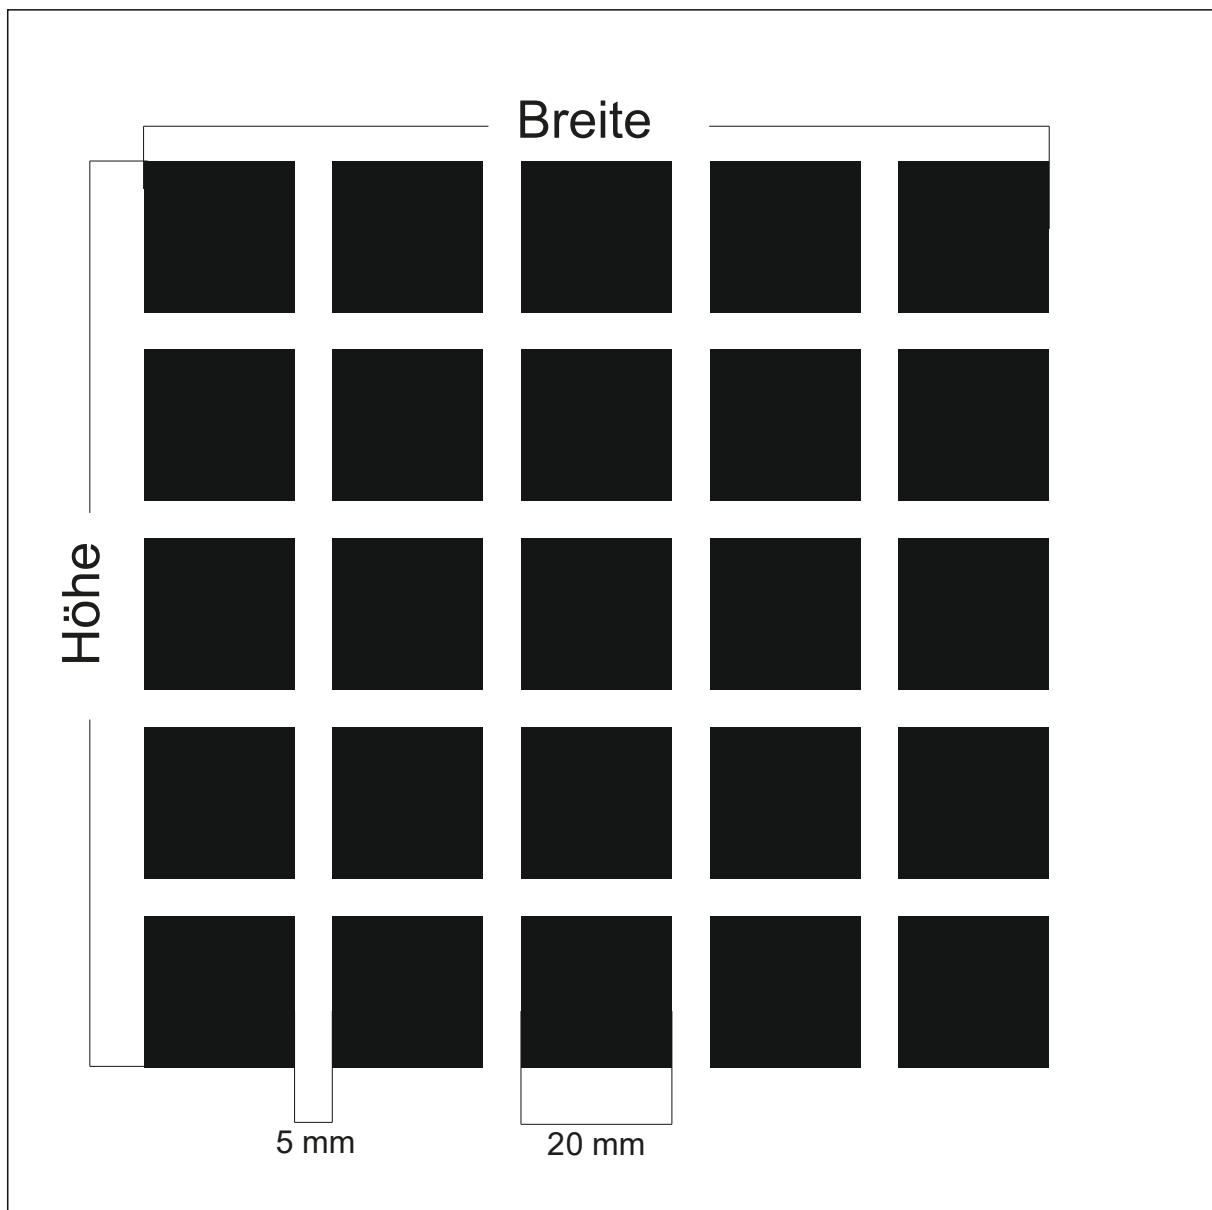

Design: **GN-Q7**

Beschreibung: Quadrate 16 mm Abstand 16 mm

max. Druckformat: Breite: 1520 mm x Höhe 3024 mm

Maßstab: 1 : 1

BDG: 25 %

Stand: 07.04.2008

Design: **GN-Q5-5**

Beschreibung: Quadrate 5 mm Abstand 5 mm

BDG: 48 %

Stand: 06.09.2011

Design: **GN-Q5**

Beschreibung: Quadrate 10 mm Abstand 8 mm

max. Druckformat: Breite: 1612 mm x Höhe 3502 mm

Maßstab: 1 : 1

BDG: 31 %

Stand: 22.10.2003

BDG: -- %

Stand: 24.06.2009

Design: **GN-Q29**

Beschreibung: Quadrate 5 mm Abstand 2 mm

max. Druckformat: Breite: 1503 mm x Höhe 2170 mm

Maßstab: 1 : 1

BDG: 51 %

Stand: 25.10.2007

Design: **GN-Q20-5**

Beschreibung: Quadrate 20 mm Abstand 5 mm

max. Druckformat: Breite: 1620 mm x Höhe 2920 mm

Maßstab: 1 : 1

BDG: 64 %

Stand: 15.10.2013

Design: **GN-Q34**

Beschreibung: Quadrate 13 mm Abstand 17 mm