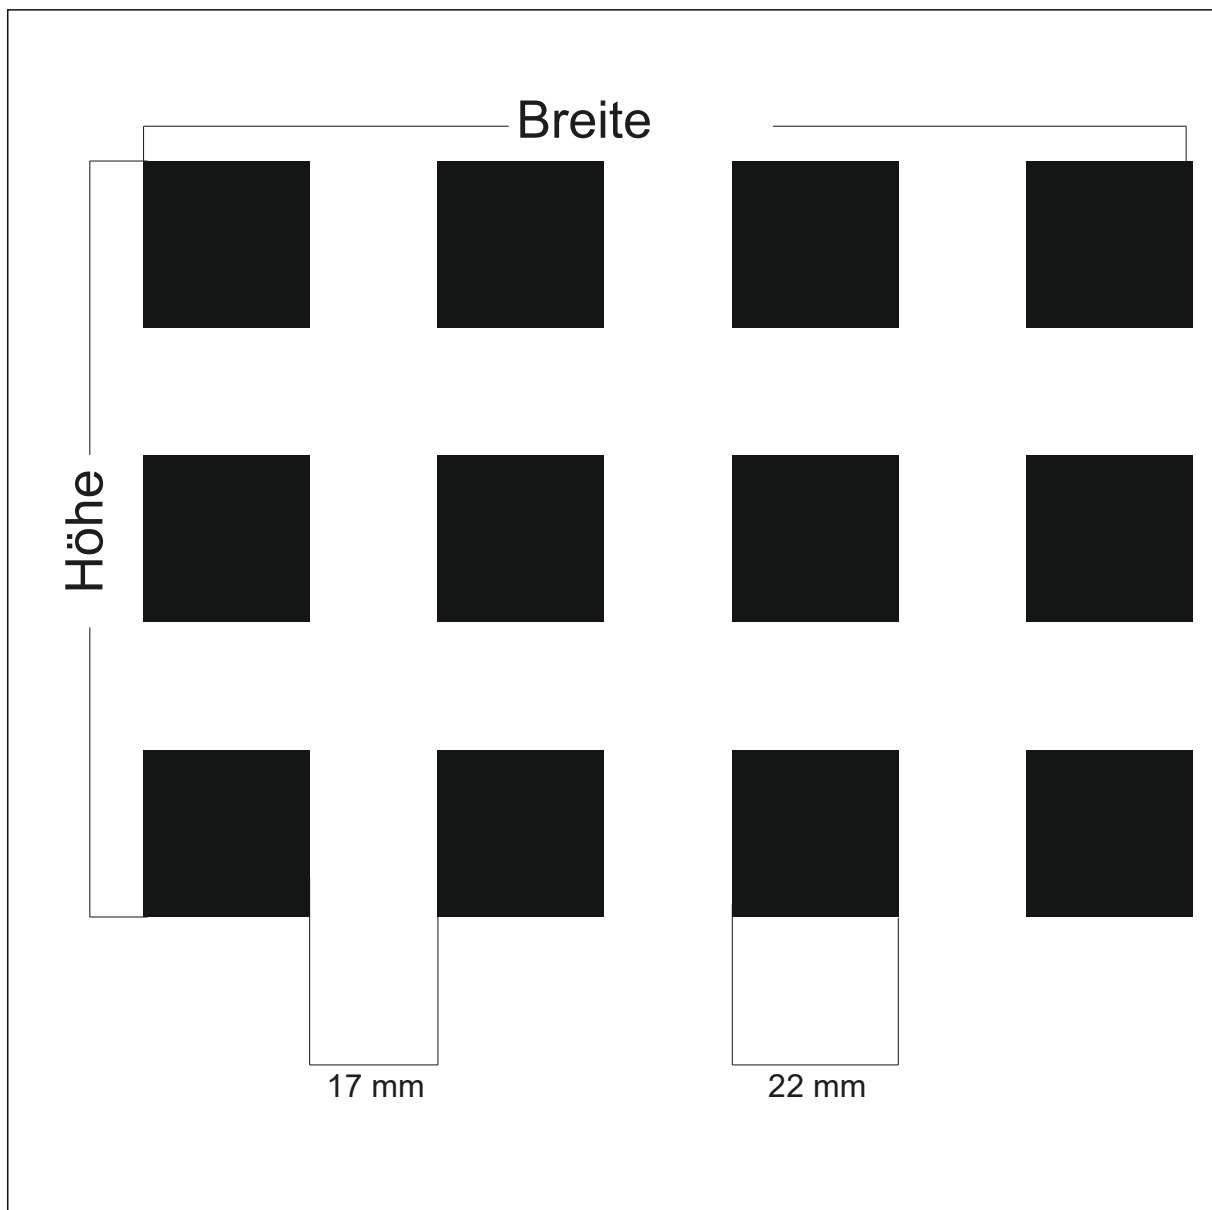

Design: **GN-Q23**

Beschreibung: Quadrate 22 mm Abstand 17 mm

max. Druckformat: Breite: 1500 mm x Höhe 3000 mm

Maßstab: 1 : 1

BDG: 32 %

Stand: 27.06.2007