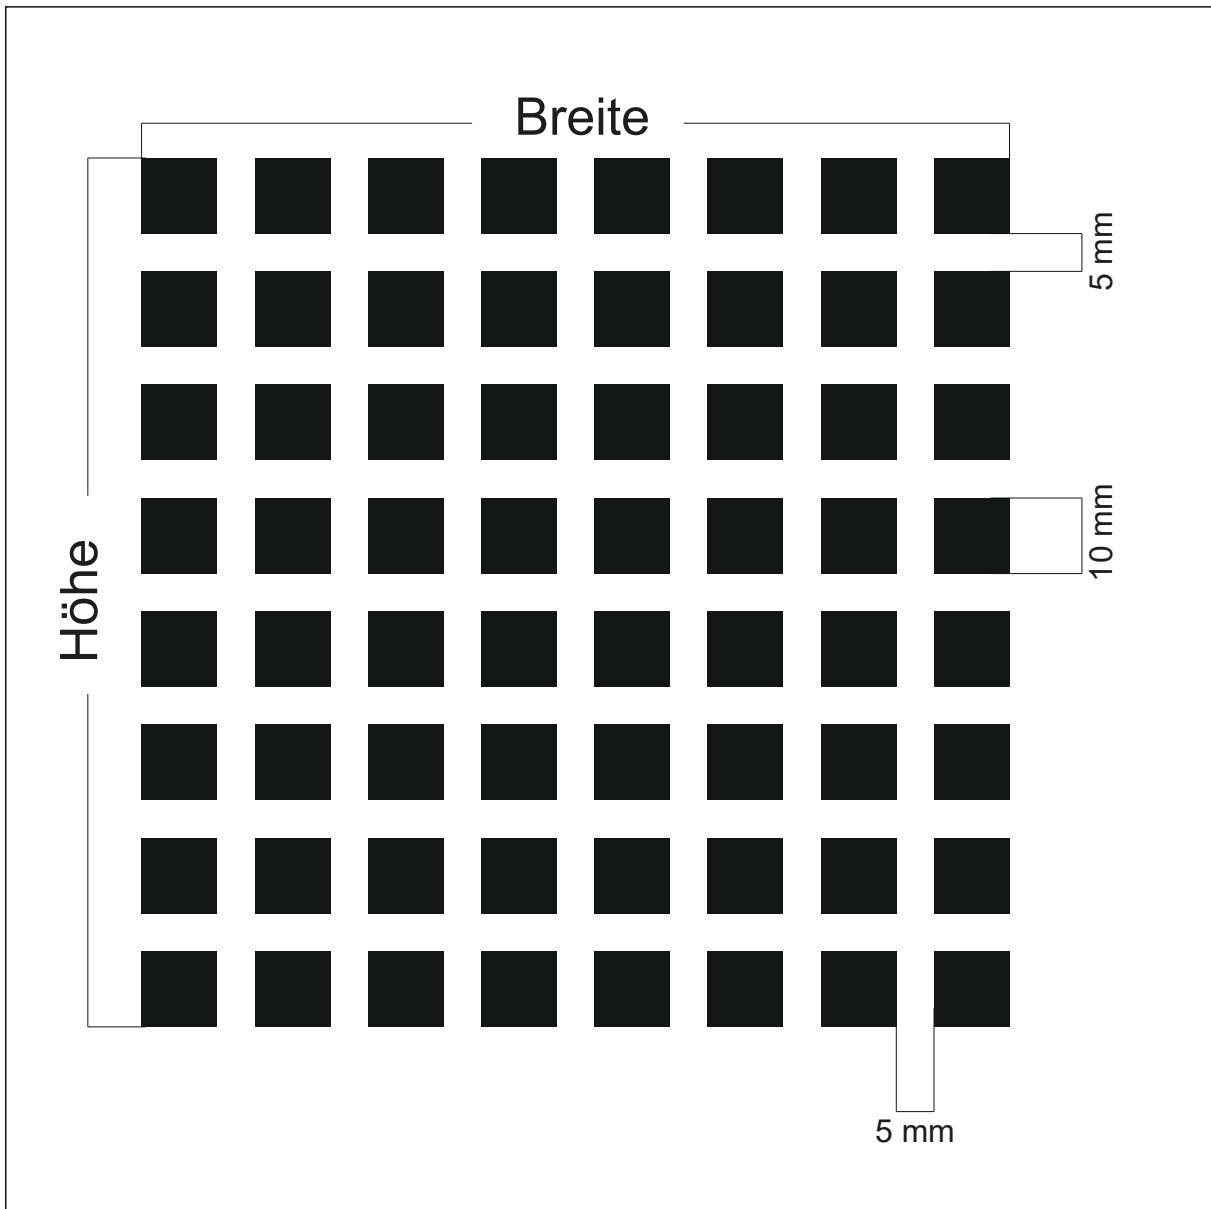

BDG: 48 %

Stand: 06.09.2011

Design: **GN-Q5**

Beschreibung: Quadrate 10 mm Abstand 8 mm

max. Druckformat: Breite: 1612 mm x Höhe 3502 mm

Maßstab: 1 : 1

BDG: 31 %

Stand: 22.10.2003

max. Druckformat: Breite: 2000 mm x Höhe 3000 mm

Maßstab: 1 : 1

BDG: 10 %

Stand: 06.08.2007

Design: **GN-Q5-20**

Beschreibung: Quadrate 5 mm Abstand 20 mm

max. Druckformat: Breite: 1405 mm x Höhe 2930 mm

Maßstab: 1 : 1

BDG: 4 %

Stand: 31.07.2015

Design: **GN-Q4**

Beschreibung: Quadrate 100 mm Abstand 8 mm

max. Druckformat: Breite: 1600 mm x Höhe 3000 mm

Maßstab: 1 : 4

BDG: 86 %

Stand: 28.10.2002

Design: **GN-Q2**

Beschreibung: Quadrate 10 mm Abstand 5 mm

max. Druckformat: Breite: 2000 mm x Höhe 3500 mm

Maßstab: 1 : 1

BDG: 44 %

Stand: 27.03.2001

Design: **GN-Q20**

Beschreibung: Quadrate 14,5 mm Abstand 9 mm