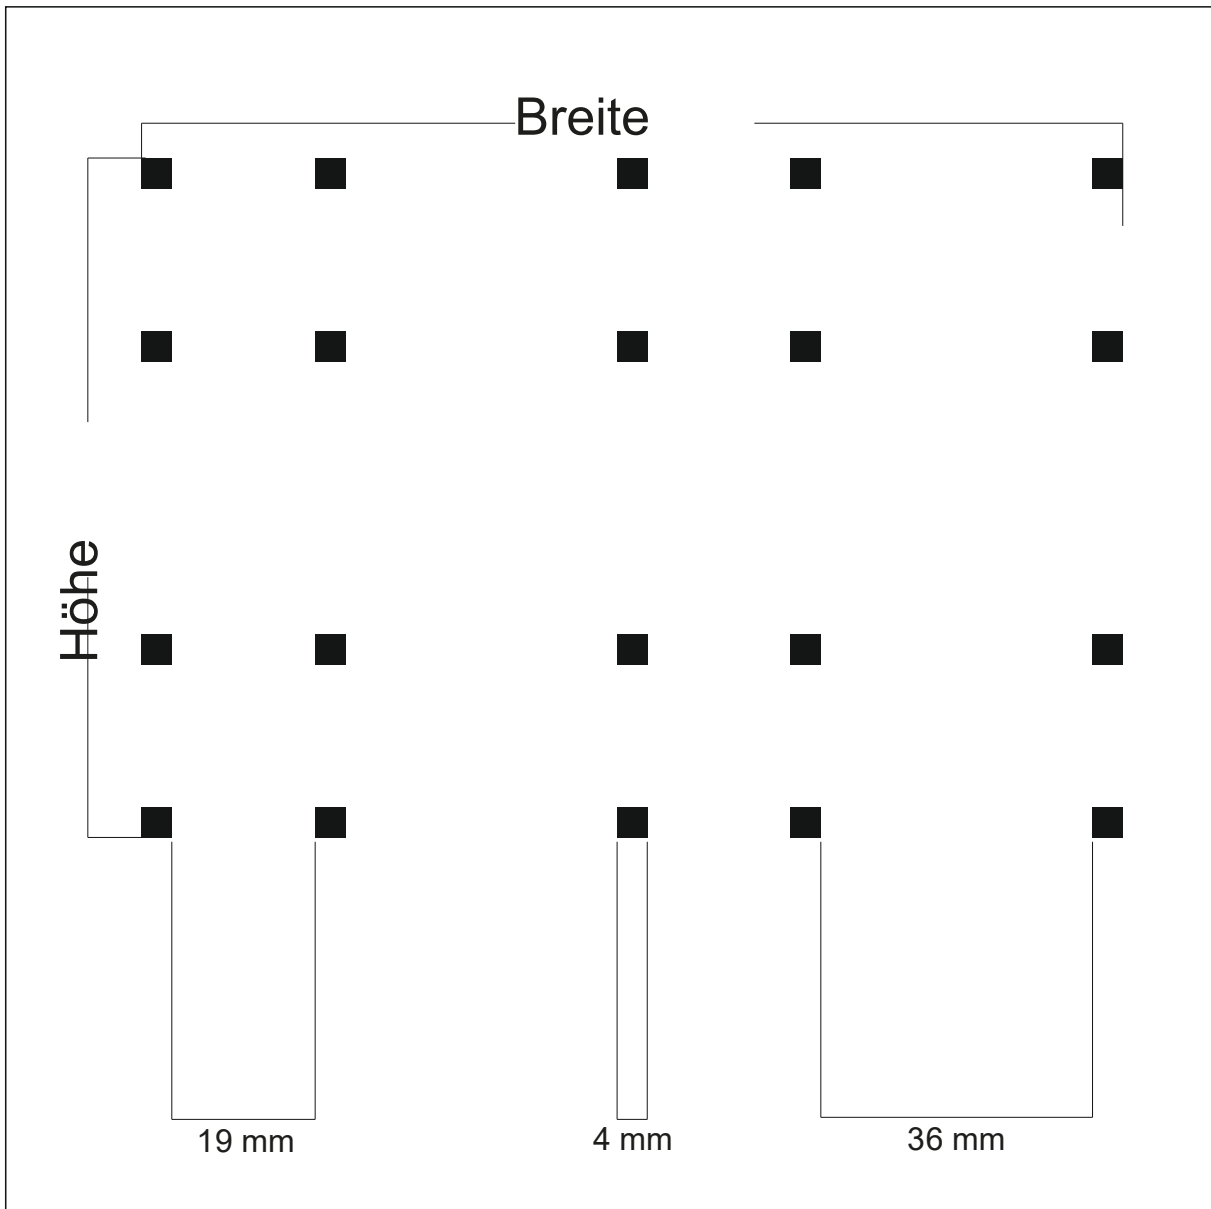

BDG: 48 %

Stand: 06.09.2011

Design: **GN-Q5**

Beschreibung: Quadrate 10 mm Abstand 8 mm

max. Druckformat: Breite: 1612 mm x Höhe 3502 mm

Maßstab: 1 : 1

BDG: 31 %

Stand: 22.10.2003

max. Druckformat: Breite: 1658 mm x Höhe 3011 mm

Maßstab: 1 : 1

BDG: 6 %

Stand: 02.09.2010

Design: **GN-Q9**

Beschreibung: Quadrate 4 mm Abstand 19/36 mm

max. Druckformat: Breite: 1539 mm x Höhe 1602 mm

Maßstab: 1 : 1

BDG: -- %

Stand: 24.06.2009

Design: **GN-Q29**

Beschreibung: Quadrate 5 mm Abstand 2 mm

max. Druckformat: Breite: 1503 mm x Höhe 2170 mm

Maßstab: 1 : 1

BDG: 51 %

Stand: 25.10.2007

Design: **GN-Q20-5**

Beschreibung: Quadrate 20 mm Abstand 5 mm

max. Druckformat: Breite: 1620 mm x Höhe 2920 mm

Maßstab: 1 : 1

BDG: 64 %

Stand: 15.10.2013

Design: **GN-Q34**

Beschreibung: Quadrate 13 mm Abstand 17 mm