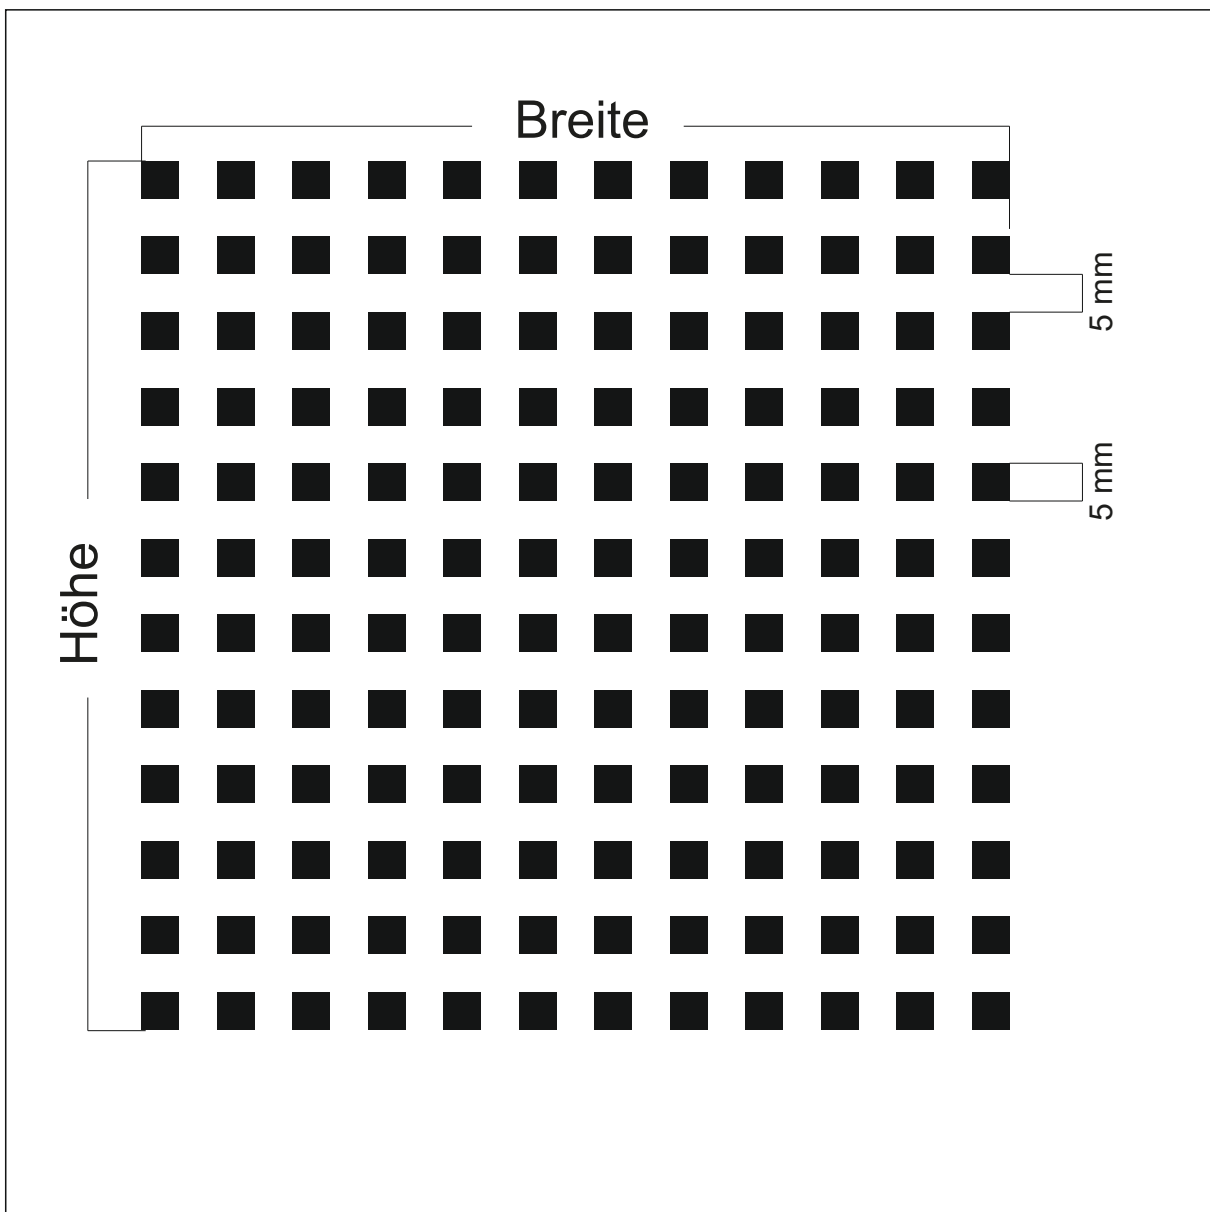

Design: **GN-Q7**

Beschreibung: Quadrate 16 mm Abstand 16 mm

max. Druckformat: Breite: 1520 mm x Höhe 3024 mm

Maßstab: 1 : 1

BDG: 25 %

Stand: 07.04.2008

Design: **GN-Q5-5**

Beschreibung: Quadrate 5 mm Abstand 5 mm

max. Druckformat: Breite: 1605 mm x Höhe 2805 mm

Maßstab: 1 : 1

BDG: 25 %

Stand: 25.04.2014

Design: **GN-Q3**

Beschreibung: Quadrate 10 mm Abstand 4,5 mm

max. Druckformat: Breite: 1112 mm x Höhe 1909,5 mm

Maßstab: 1 : 1

BDG: 48 %

Stand: 06.09.2011

Design: **GN-Q5**

Beschreibung: Quadrate 10 mm Abstand 8 mm

max. Druckformat: Breite: 1612 mm x Höhe 3502 mm

Maßstab: 1 : 1

BDG: 31 %

Stand: 22.10.2003

max. Druckformat: Breite: 2000 mm x Höhe 3000 mm

Maßstab: 1 : 1

BDG: 10 %

Stand: 06.08.2007

Design: **GN-Q5-20**

Beschreibung: Quadrate 5 mm Abstand 20 mm

max. Druckformat: Breite: 1405 mm x Höhe 2930 mm

Maßstab: 1 : 1