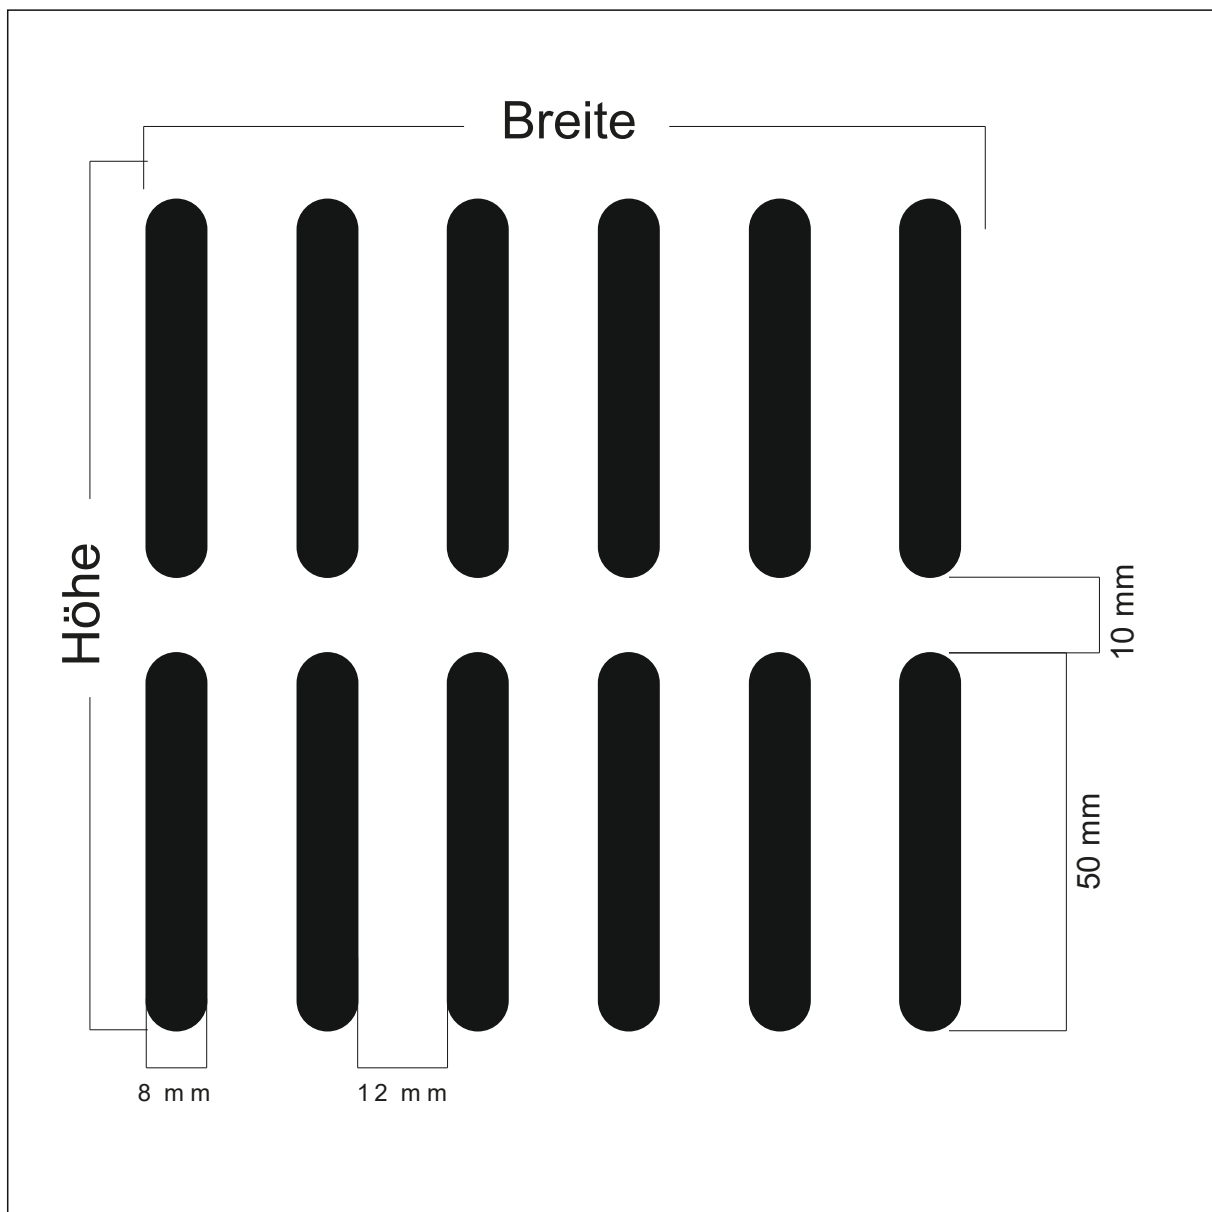

Maßstab: 1 : 1

BDG: 62 %

Stand: 07.03.2016

Design: **GN-01**

Beschreibung: Ovale 8 x 50 mm, Abstand w/s 12/10 mm

max. Druckformat: Breite: 1308 mm x Höhe 3050 mm

Maßstab: 1 : 1

BDG: --%

Stand: 24.01.2005

Design: **GN-K30-5-5**

Beschreibung: Rechtecke 30 x 5 Abstand 10/5

max. Druckformat: Breite: 1285 mm x Höhe 2300 mm

Maßstab: --

BGD: ca. 38 %

Stand: 22.11.2016

Design: **GN-Q 10-10**