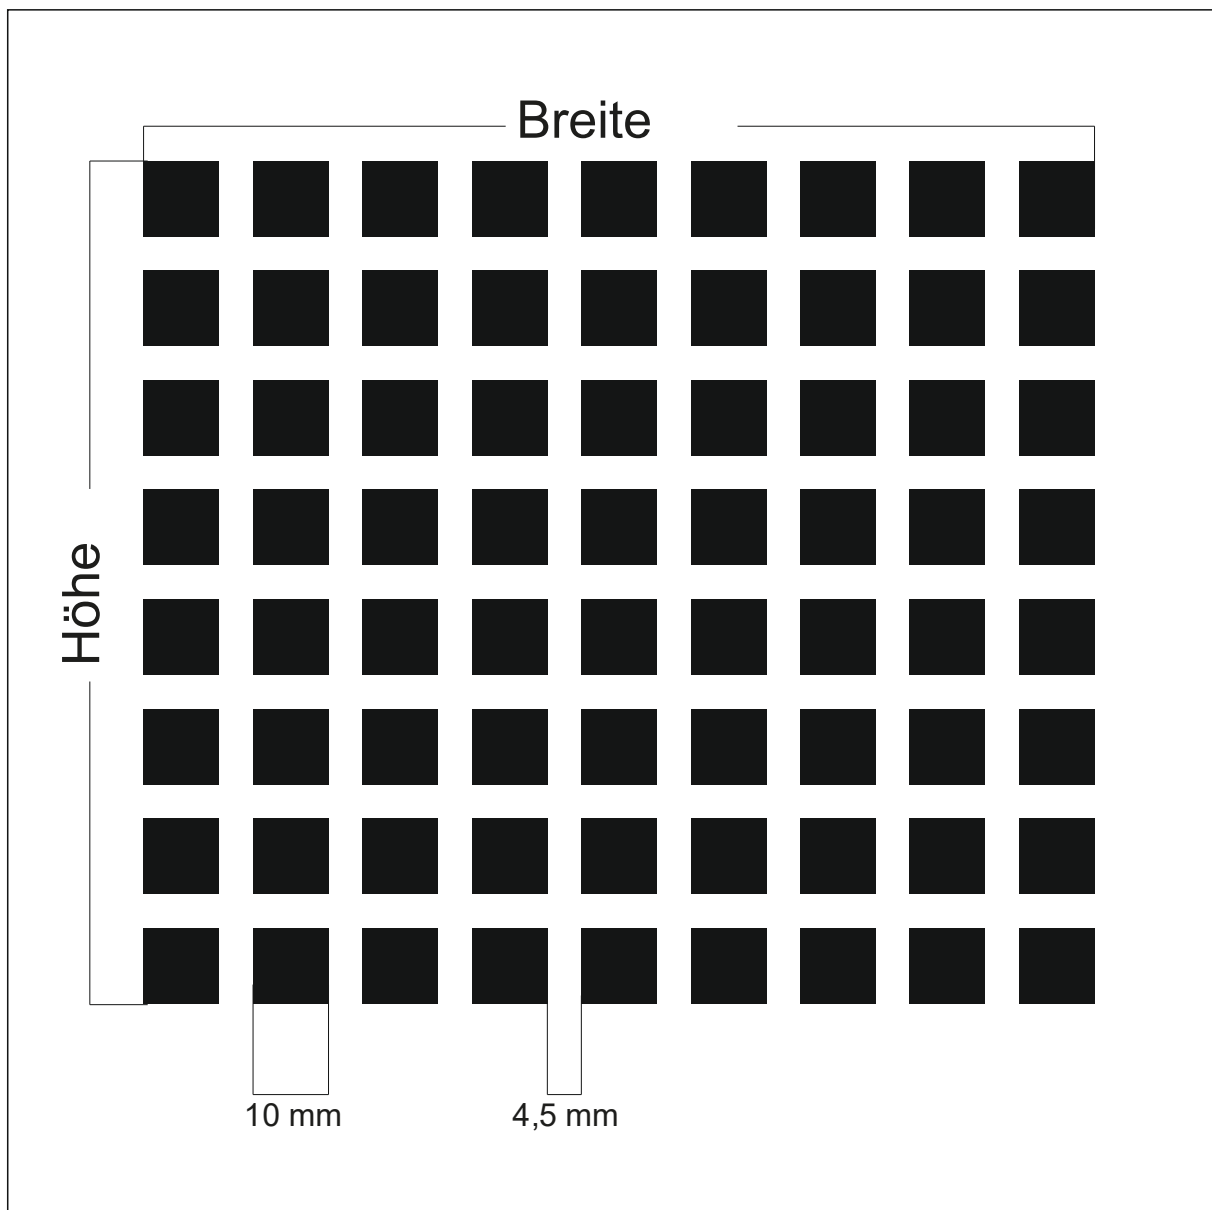

Design: **GN-Q7**

Beschreibung: Quadrate 16 mm Abstand 16 mm

max. Druckformat: Breite: 1520 mm x Höhe 3024 mm

Maßstab: 1 : 1

BDG: 25 %

Stand: 07.04.2008

Design: **GN-Q5-5**

Beschreibung: Quadrate 5 mm Abstand 5 mm

max. Druckformat: Breite: 1605 mm x Höhe 2805 mm

Maßstab: 1 : 1

BDG: 25 %

Stand: 25.04.2014

Design: **GN-Q3**

Beschreibung: Quadrate 10 mm Abstand 4,5 mm

max. Druckformat: Breite: 1112 mm x Höhe 1909,5 mm

Maßstab: 1 : 1

BDG: 48 %

Stand: 06.09.2011

Design: **GN-Q5**

Beschreibung: Quadrate 10 mm Abstand 8 mm

max. Druckformat: Breite: 1612 mm x Höhe 3502 mm

Maßstab: 1 : 1

BDG: 31 %

Stand: 22.10.2003

max. Druckformat: Breite: 2000 mm x Höhe 3000 mm

Maßstab: 1 : 1

BDG: 10 %

Stand: 06.08.2007

Design: **GN-Q5-20**

Beschreibung: Quadrate 5 mm Abstand 20 mm

max. Druckformat: Breite: 1405 mm x Höhe 2930 mm

Maßstab: 1 : 1