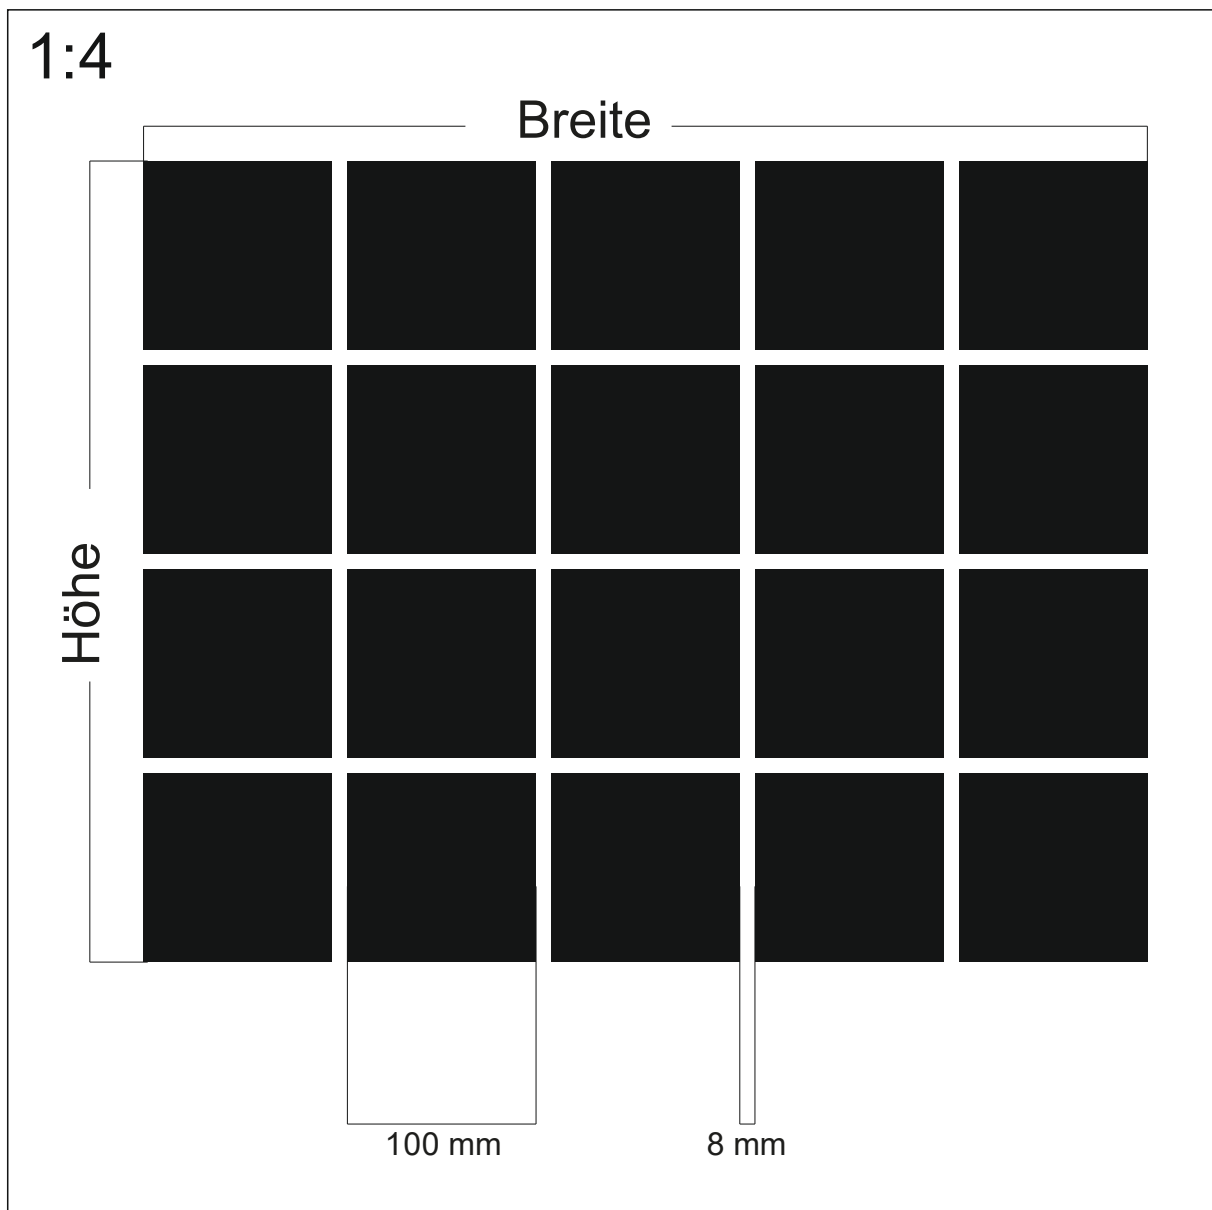

BDG: 48 %

Stand: 06.09.2011

Design: **GN-Q5**

Beschreibung: Quadrate 10 mm Abstand 8 mm

max. Druckformat: Breite: 1612 mm x Höhe 3502 mm

Maßstab: 1 : 1

BDG: 31 %

Stand: 22.10.2003

max. Druckformat: Breite: 2000 mm x Höhe 3000 mm

Maßstab: 1 : 1

BDG: 10 %

Stand: 06.08.2007

Design: **GN-Q5-20**

Beschreibung: Quadrate 5 mm Abstand 20 mm

max. Druckformat: Breite: 1405 mm x Höhe 2930 mm

Maßstab: 1 : 1

BDG: 4 %

Stand: 31.07.2015

Design: **GN-Q4**

Beschreibung: Quadrate 100 mm Abstand 8 mm

max. Druckformat: Breite: 1600 mm x Höhe 3000 mm

Maßstab: 1 : 4

BDG: 86 %

Stand: 28.10.2002

Design: **GN-Q2**

Beschreibung: Quadrate 10 mm Abstand 5 mm

max. Druckformat: Breite: 2000 mm x Höhe 3500 mm

Maßstab: 1 : 1

BDG: 44 %

Stand: 27.03.2001

Design: **GN-Q20**

Beschreibung: Quadrate 14,5 mm Abstand 9 mm