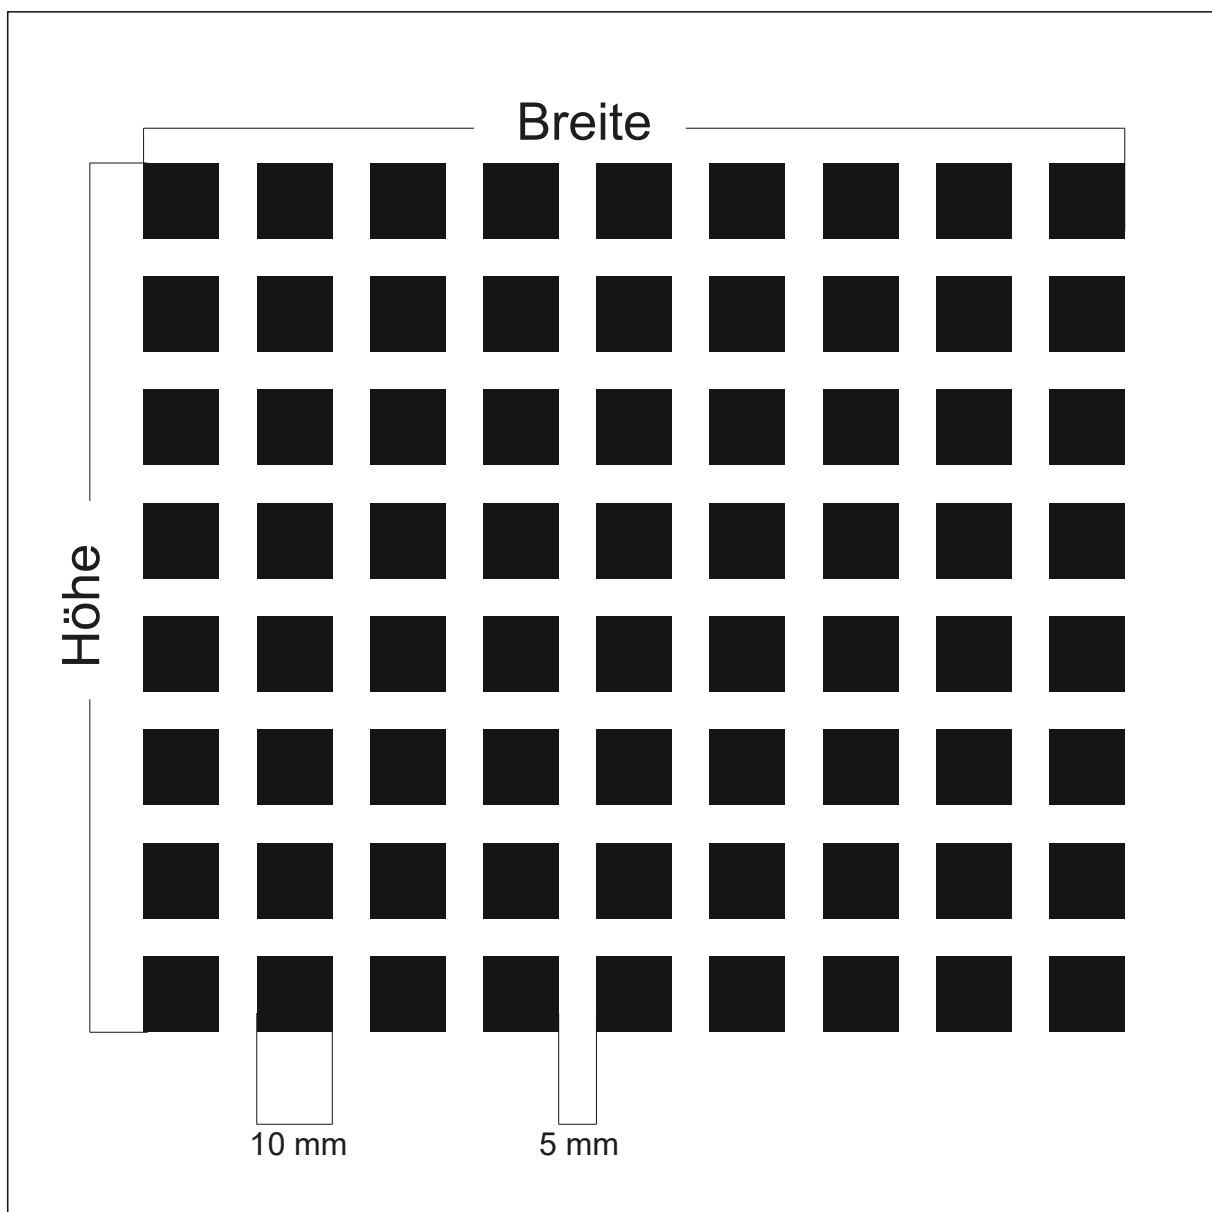

Stand: 10.08.2009

Design: **GN-QU31**

Beschreibung: Quadrate 10 mm Abstand 5 mm

max. Druckformat: Breite: 1105 mm x Höhe 2020 mm

Maßstab: 1 : 1

BDG: 44 %

Stand: 26.10.2010

Design: **GN-QU18**