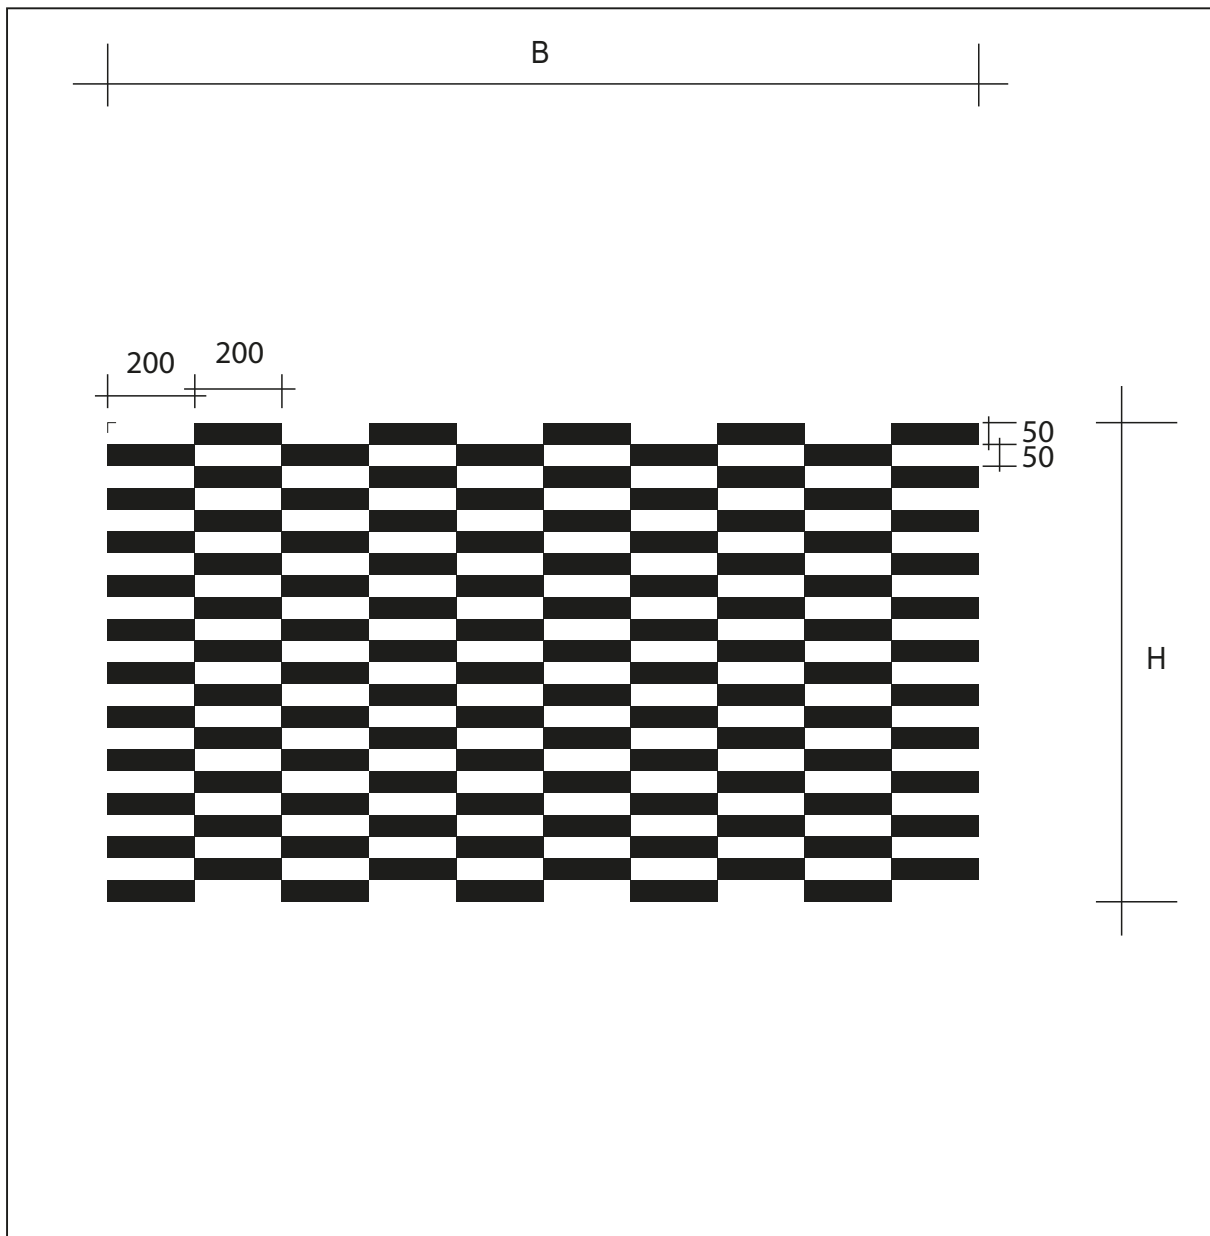

Stand: 24.07.2017

Design: **Rechteck versetzt 200 x 50**

Beschreibung: Rechtecke 200 x 50 mm versetzt

max. Druckformat: Breite: 2000 mm x Höhe: 1100 mm

Maßstab: --

BGD: --

Stand: 24.07.2018

Design: **GN-Q-4-1**