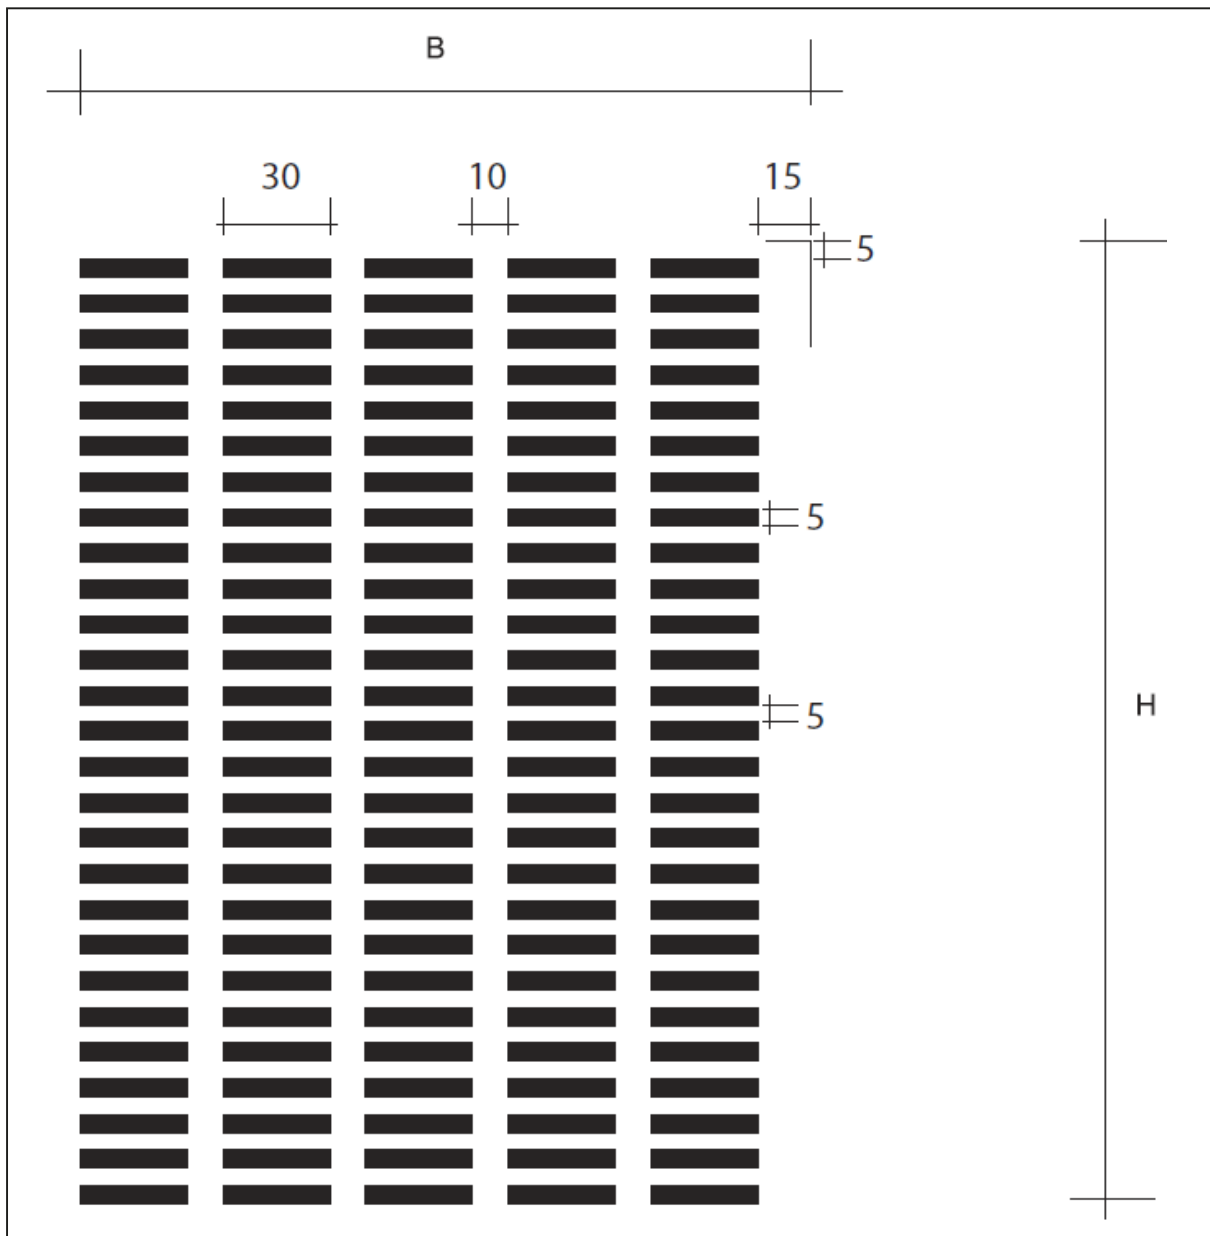

Stand: 24.01.2005

Design: **GN-K30-5-5**

Beschreibung: Rechtecke 30 x 5 Abstand 10/5

max. Druckformat: Breite: 1285 mm x Höhe 2300 mm

Maßstab: --

BGD: ca. 38 %

Stand: 22.11.2016

Design: **GN-Q 10-10**

Beschreibung: Quadrate 10 Abstand 10

max. Druckformat: Breite: 1390 mm x Höhe 2890 mm

Maßstab: --

BGD: --

Stand: 19.01.2017

Design: **GN-Q1515-3**

Beschreibung: Quadrate 15 Abstand 3

max. Druckformat: Breite: 1383 mm x Höhe 2895 mm