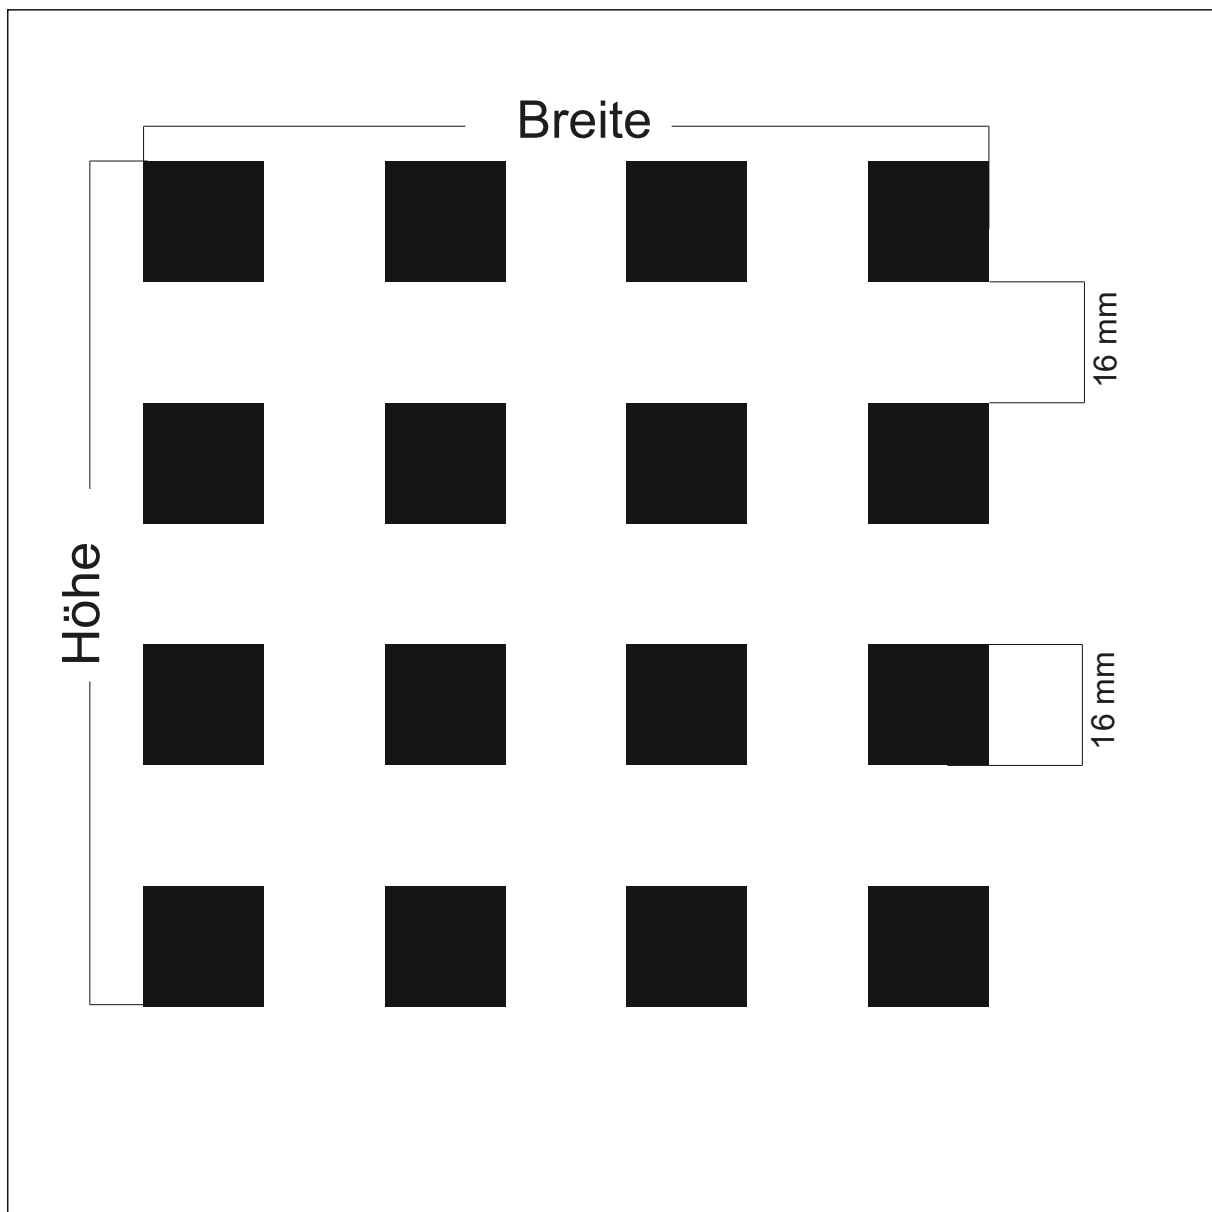

Design: **GN-Q7**

Beschreibung: Quadrate 16 mm Abstand 16 mm

max. Druckformat: Breite: 1520 mm x Höhe 3024 mm

Maßstab: 1 : 1

BDG: 25 %

Stand: 07.04.2008

Design: **GN-Q5-5**

Beschreibung: Quadrate 5 mm Abstand 5 mm

max. Druckformat: Breite: 1605 mm x Höhe 2805 mm

Maßstab: 1 : 1

BDG: 25 %

Stand: 25.04.2014

Design: **GN-Q3**

Beschreibung: Quadrate 10 mm Abstand 4,5 mm

max. Druckformat: Breite: 1112 mm x Höhe 1909,5 mm

Maßstab: 1 : 1

BDG: 48 %

Stand: 06.09.2011

Design: **GN-Q5**

Beschreibung: Quadrate 10 mm Abstand 8 mm

max. Druckformat: Breite: 1612 mm x Höhe 3502 mm

Maßstab: 1 : 1

BDG: 31 %

Stand: 22.10.2003

max. Druckformat: Breite: 2000 mm x Höhe 3000 mm

Maßstab: 1 : 1

BDG: 10 %

Stand: 06.08.2007

Design: **GN-Q5-20**

Beschreibung: Quadrate 5 mm Abstand 20 mm

max. Druckformat: Breite: 1405 mm x Höhe 2930 mm

Maßstab: 1 : 1