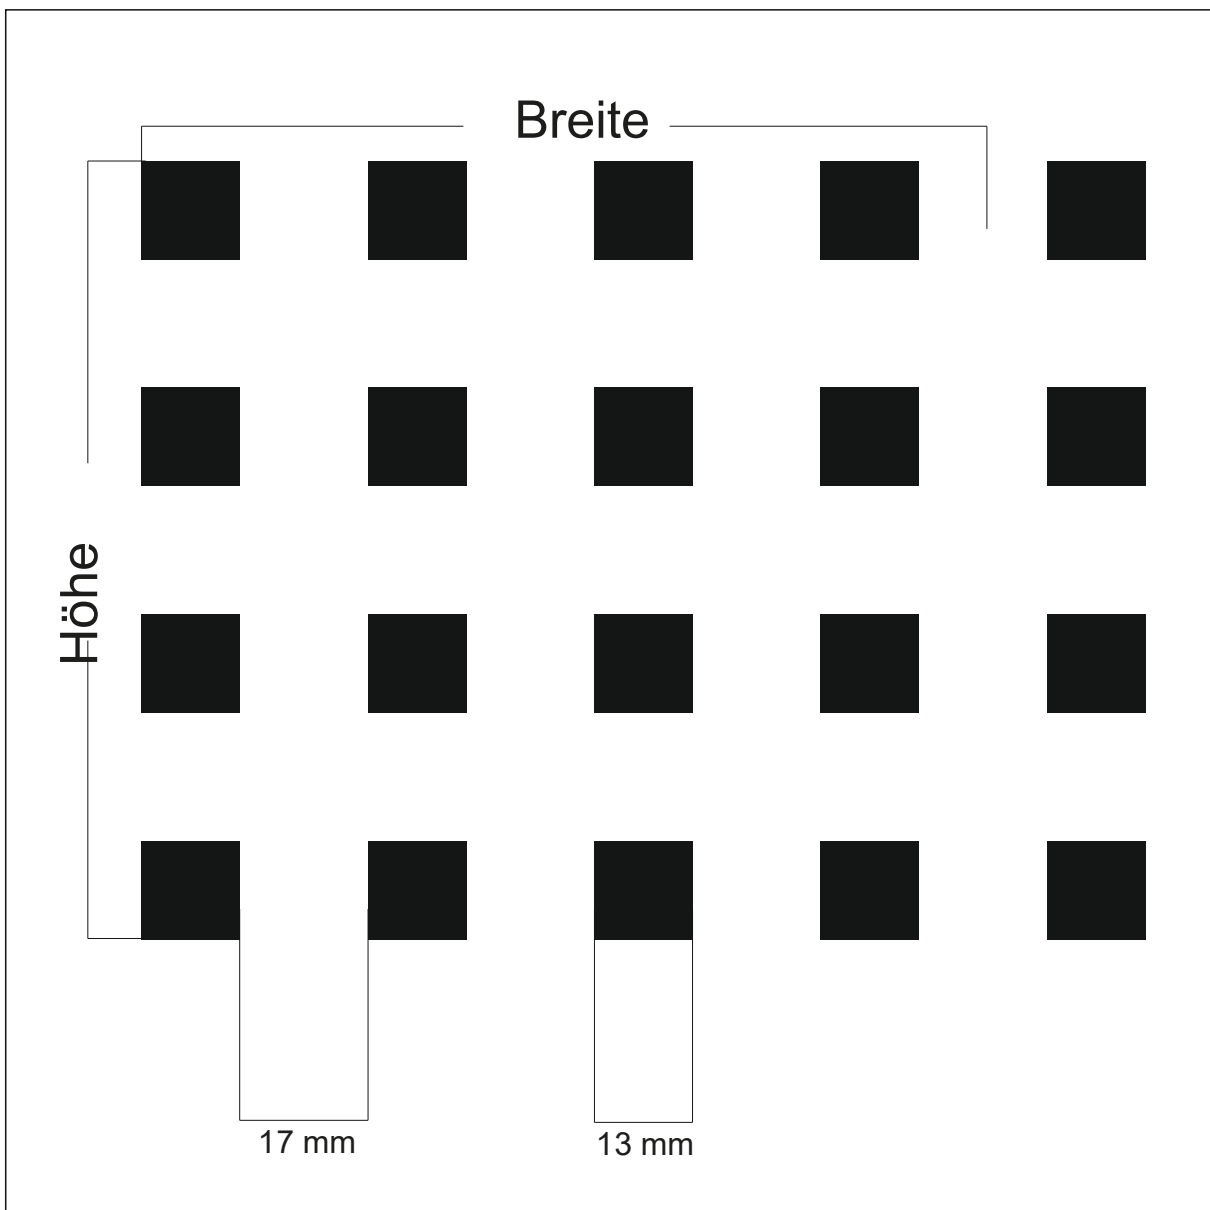

Design: **GN-Q34**

Beschreibung: Quadrate 13 mm Abstand 17 mm

max. Druckformat: Breite: 1513 mm x Höhe 2923 mm

Maßstab: 1 : 1

BDG: -- %

Stand: 07.06.2013