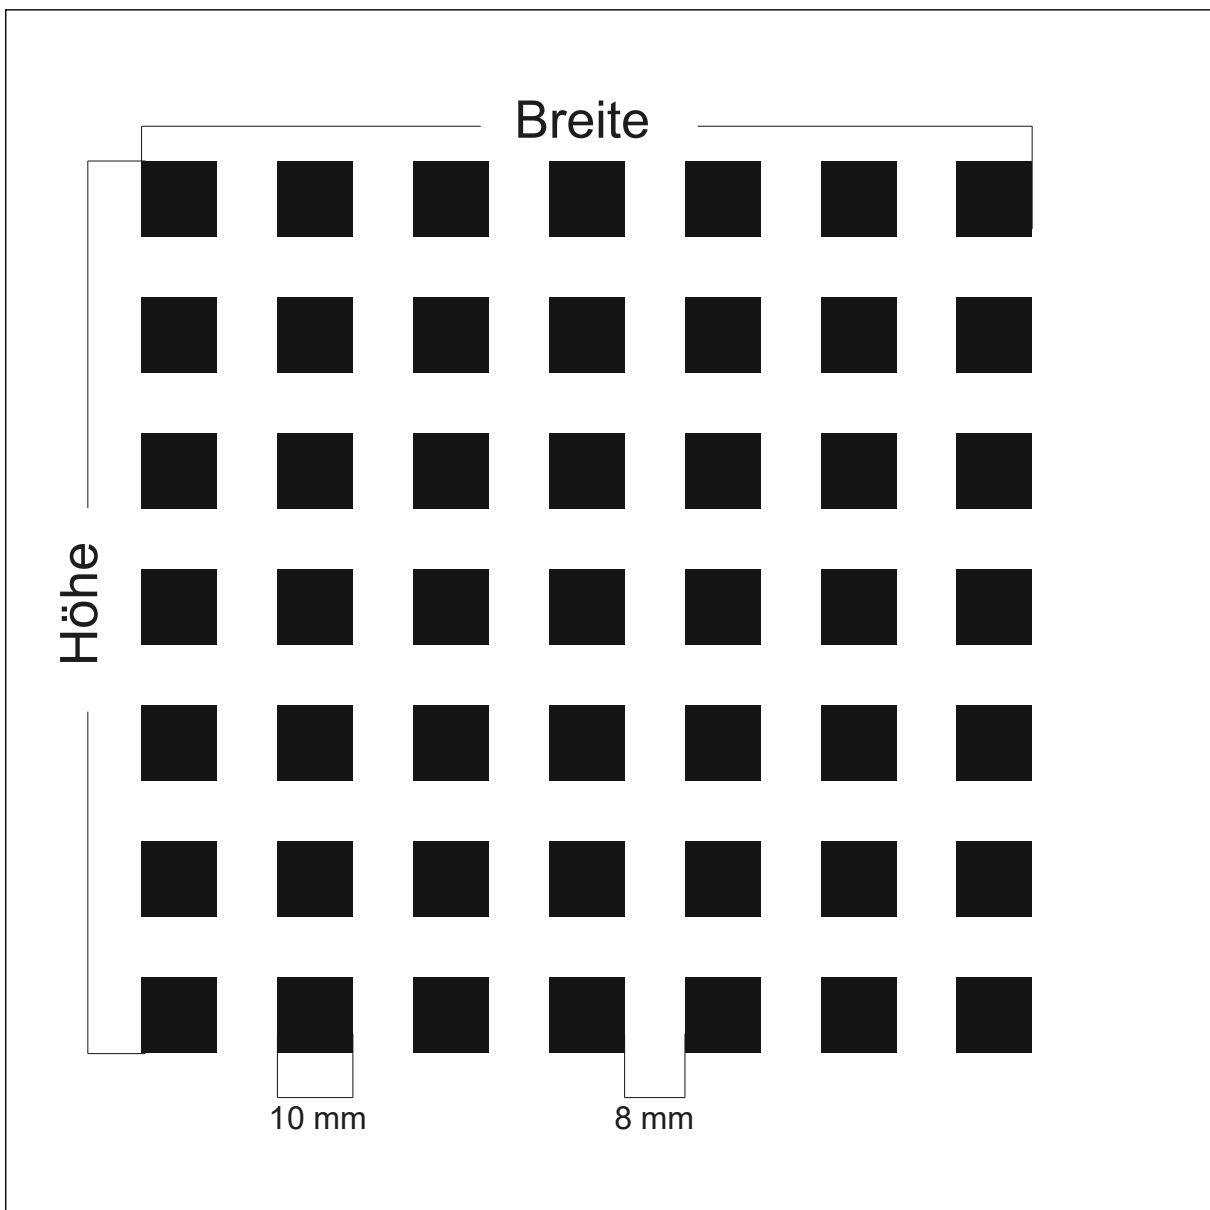

Design: **GN-Q7**

Beschreibung: Quadrate 16 mm Abstand 16 mm

max. Druckformat: Breite: 1520 mm x Höhe 3024 mm

Maßstab: 1 : 1

BDG: 25 %

Stand: 07.04.2008

Design: **GN-Q5-5**

Beschreibung: Quadrate 5 mm Abstand 5 mm

BDG: 48 %

Stand: 06.09.2011

Design: **GN-Q5**

Beschreibung: Quadrate 10 mm Abstand 8 mm

max. Druckformat: Breite: 1612 mm x Höhe 3502 mm

Maßstab: 1 : 1

BDG: 31 %

Stand: 22.10.2003

Design: **GN-Q8,5-4**

Beschreibung: Quadrate 8,5 mm Abstand 4 mm

max. Druckformat: Breite: 1596 mm x Höhe 2896 mm

Maßstab: 1 : 1

BDG: 46 %

Stand: 02.07.2014

Design: **GN-Q8**

Beschreibung: Quadrate 4 mm Abstand 8,7 mm

max. Druckformat: Breite: 2000 mm x Höhe 3000 mm

Maßstab: 1 : 1

BDG: 10 %

Stand: 06.08.2007

Design: **GN-Q5-20**

Beschreibung: Quadrate 5 mm Abstand 20 mm

max. Druckformat: Breite: 1405 mm x Höhe 2930 mm

Maßstab: 1 : 1