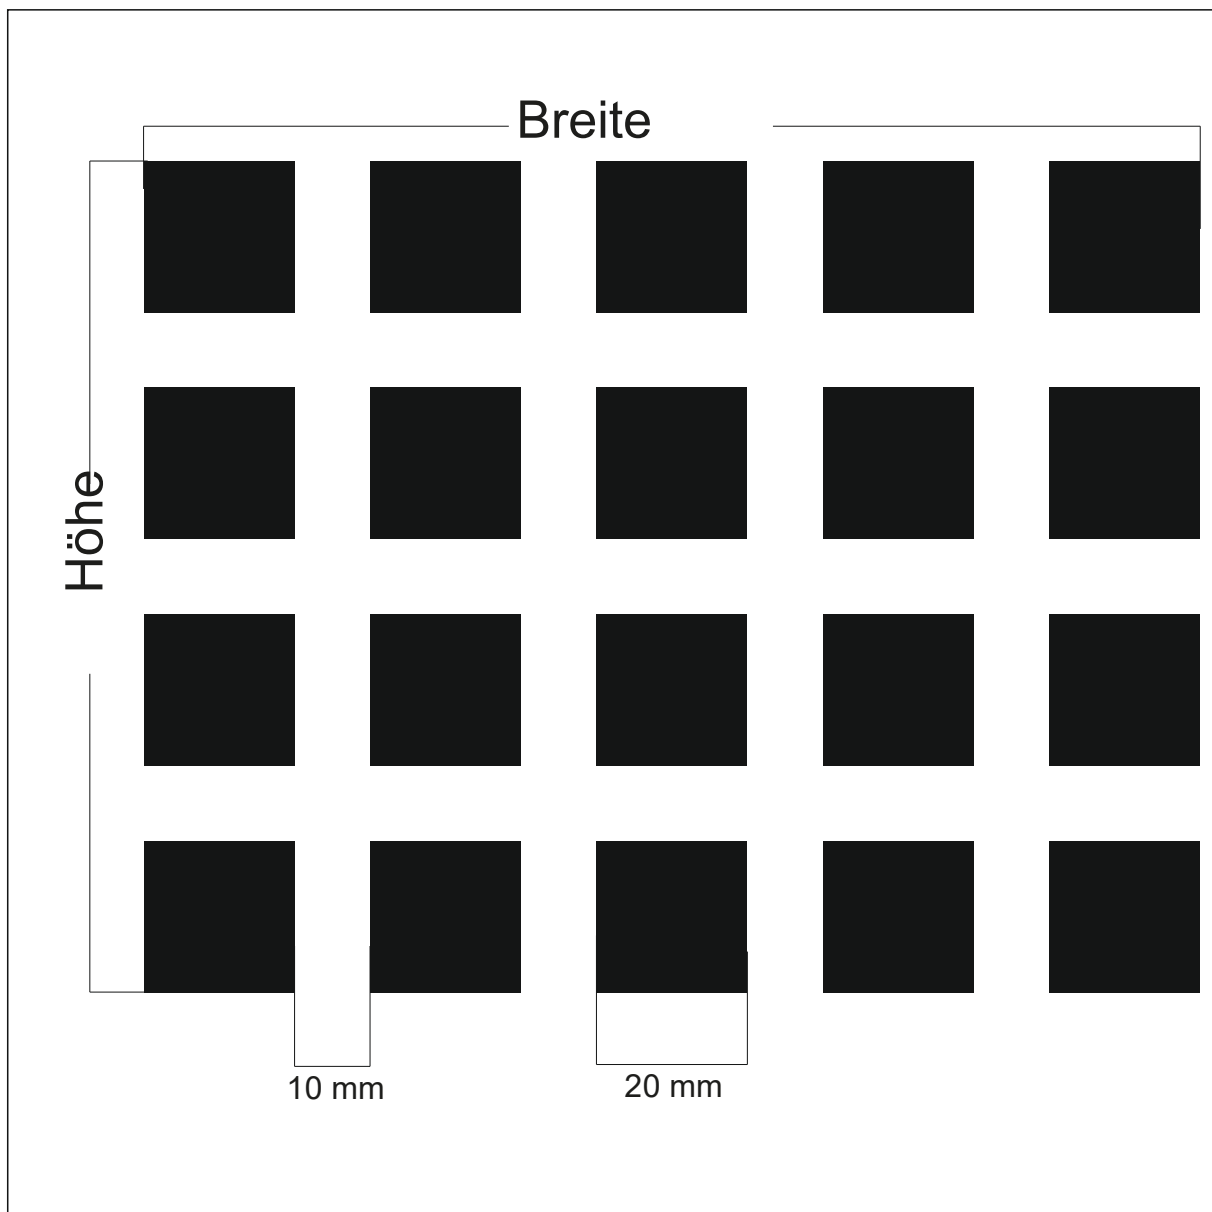

Design: **GN-Q32**

Beschreibung: Quadrate 20 mm Abstand 10 mm

max. Druckformat: Breite: 1520 mm x Höhe 3020 mm

Maßstab: 1 : 1

BDG: 44 %

Stand: 26.02.2008