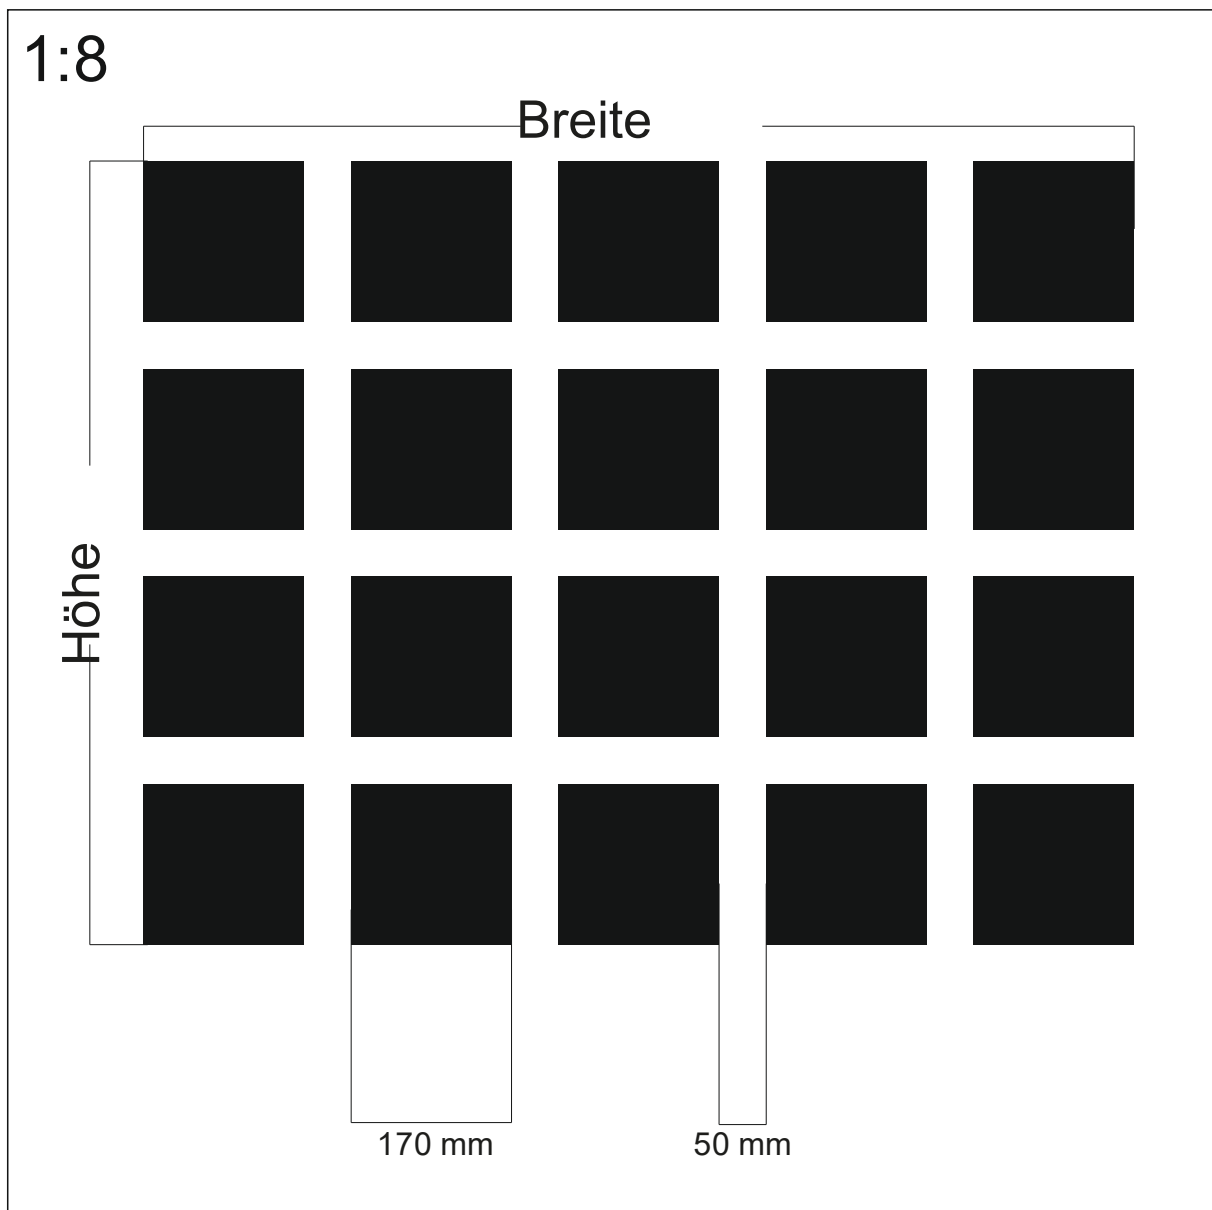

Design: **GN-Q170-50**

Beschreibung: Quadrate 170 mm Abstand 50 mm

max. Druckformat: Breite: 1490 mm x Höhe 2370 mm

Maßstab: 1 : 8

BDG: 60 %

Stand: 04.04.2012