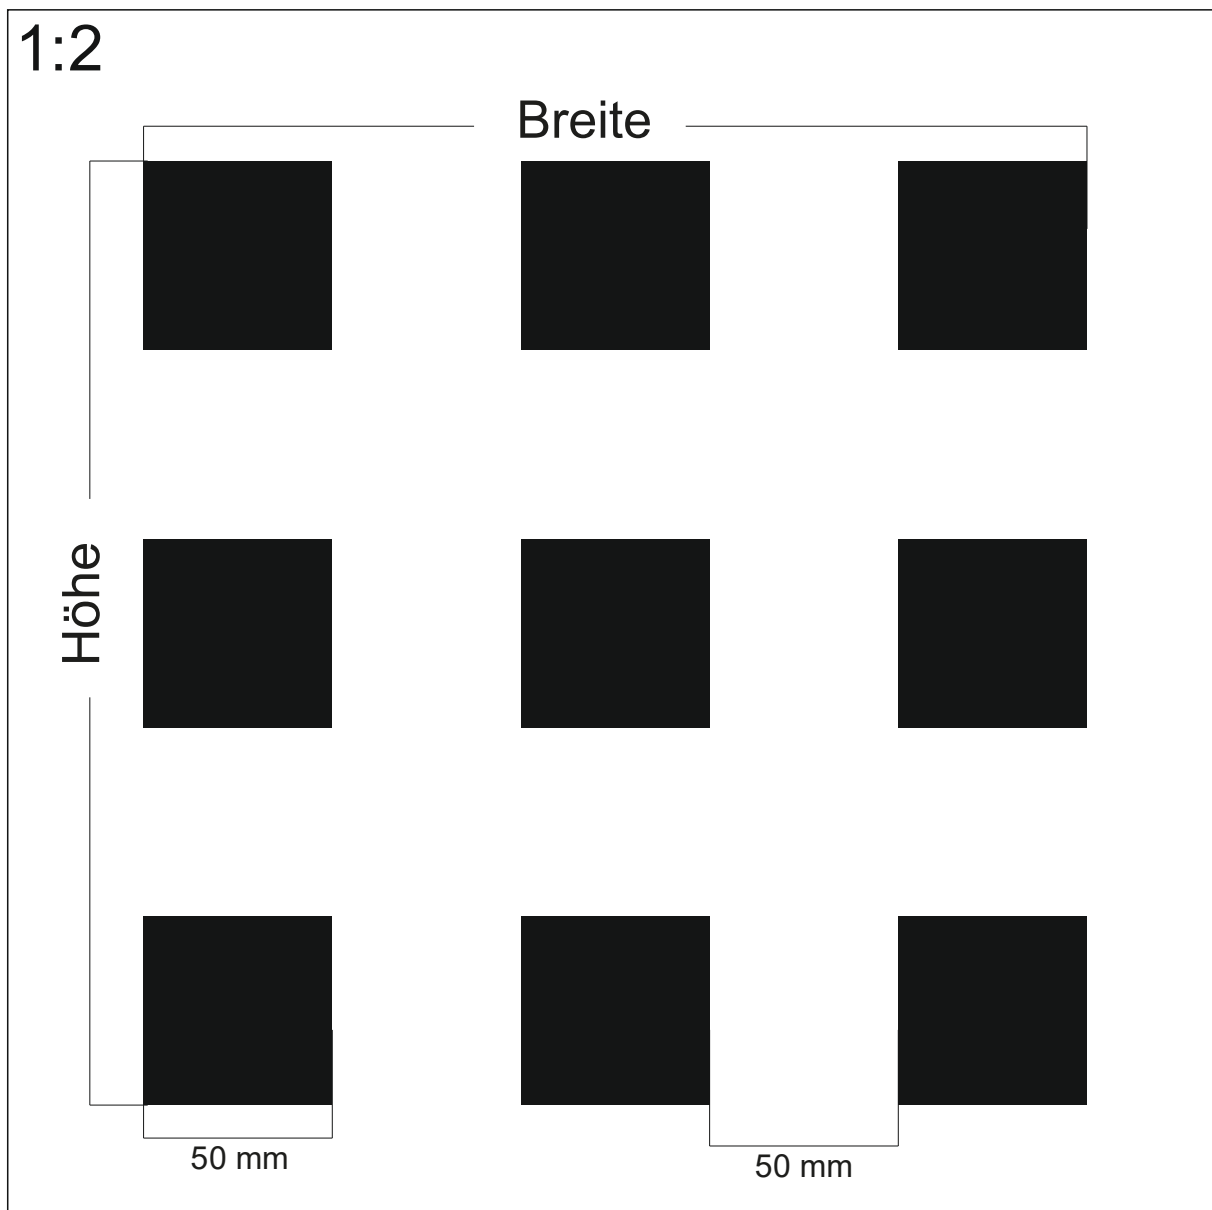

Stand: 24.02.2014

Design: **GN-Q50**

Beschreibung: Quadrate 50 mm Abstand 50 mm

max. Druckformat: Breite: 1650 mm x Höhe 3550 mm

Maßstab: 1 : 2

BDG: 25 %

Stand: 04.11.2009

Design: **GN-Q40-40**