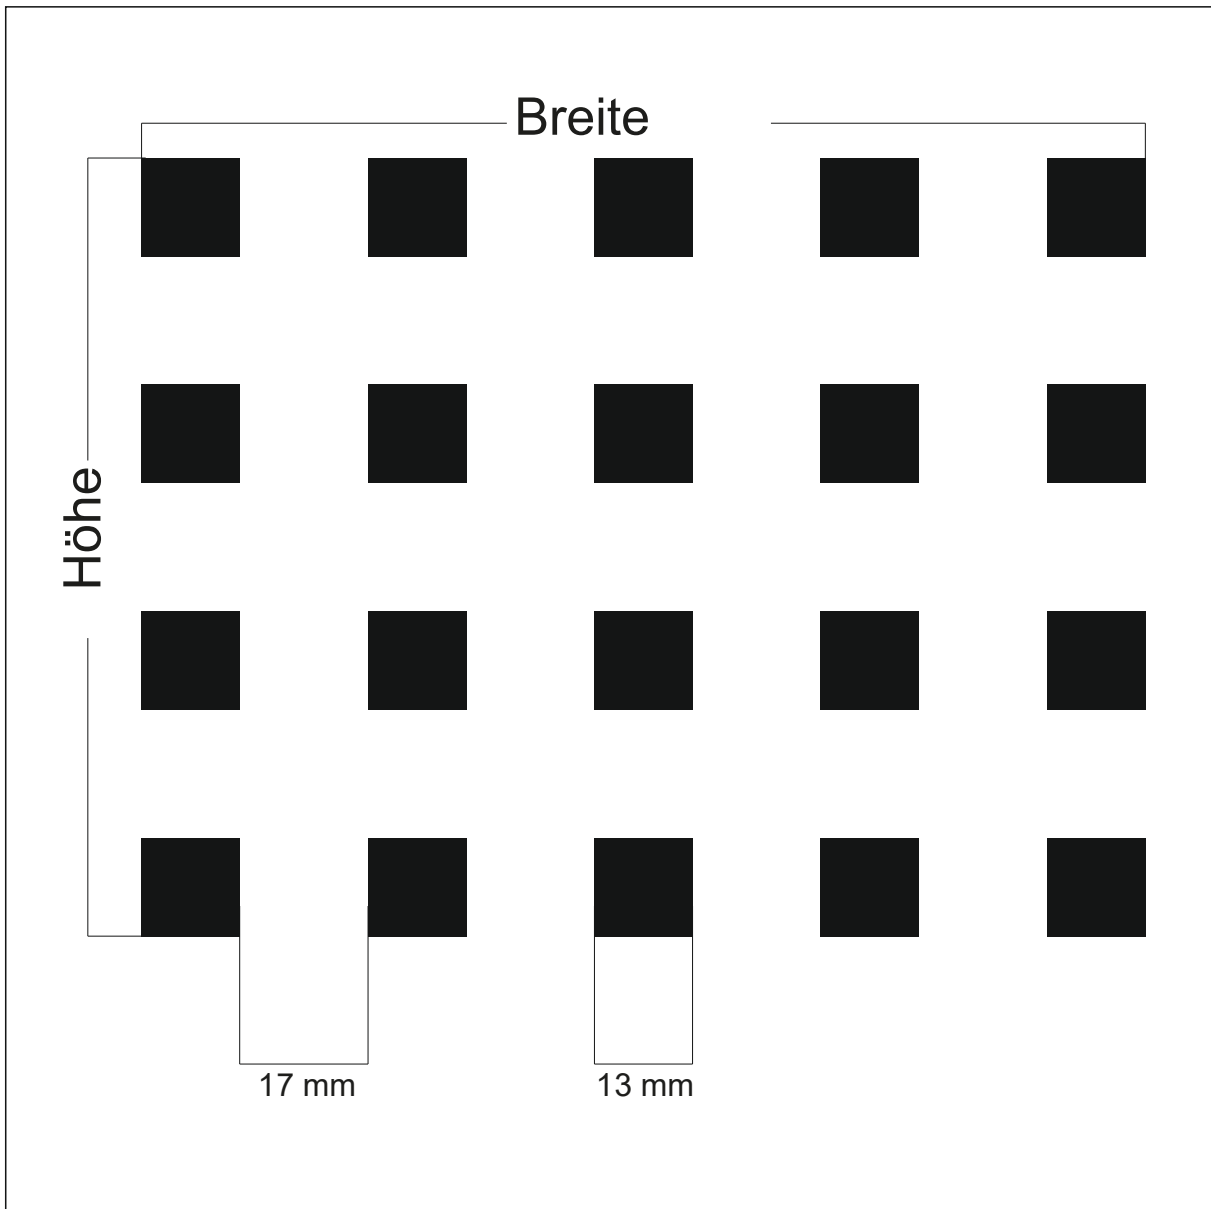

Stand: 26.02.2008

Design: **GN-QU34**

Beschreibung: Quadrate 13 mm Abstand 17 mm

max. Druckformat: Breite: 1573 mm x Höhe 3013 mm

Maßstab: 1 : 1

BDG: -- %

Stand: 11.01.2000

Design: **GN-QU39**