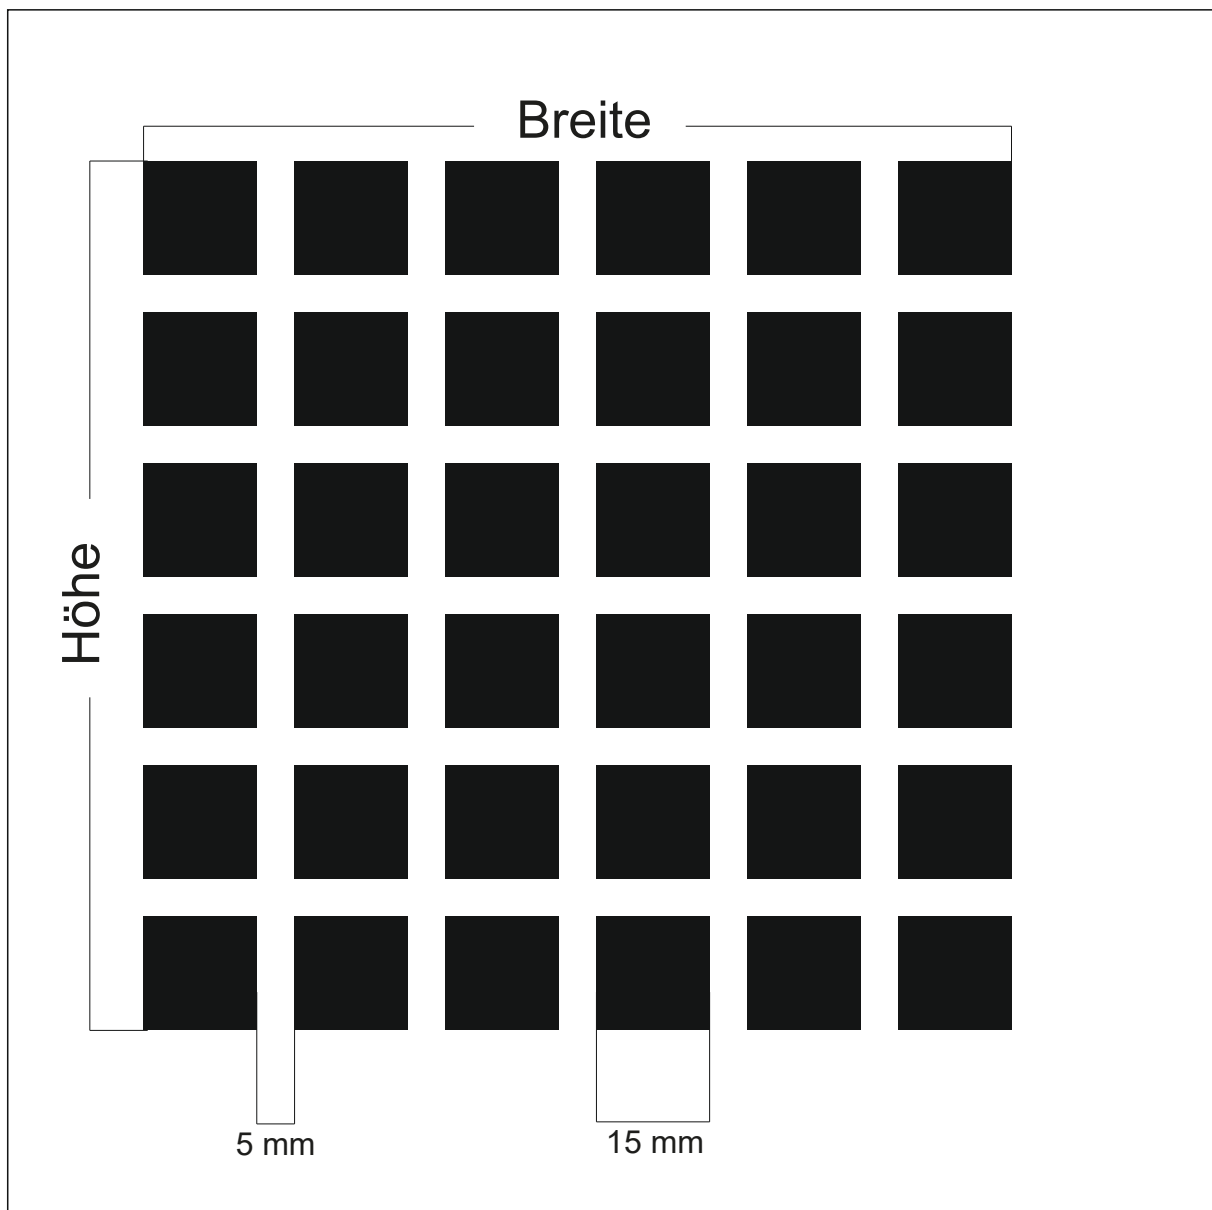

Design: **GN-Q7**

Beschreibung: Quadrate 16 mm Abstand 16 mm

max. Druckformat: Breite: 1520 mm x Höhe 3024 mm

Maßstab: 1 : 1

BDG: 25 %

Stand: 07.04.2008

Design: **GN-Q5-5**

Beschreibung: Quadrate 5 mm Abstand 5 mm

BDG: 48 %

Stand: 06.09.2011

Design: **GN-Q5**

Beschreibung: Quadrate 10 mm Abstand 8 mm

max. Druckformat: Breite: 1612 mm x Höhe 3502 mm

Maßstab: 1 : 1

BDG: 31 %

Stand: 22.10.2003

Design: **GN-Q26**

Beschreibung: Quadrate 15 mm Abstand 5 mm

max. Druckformat: Breite: 1515 mm x Höhe 3015 mm

Maßstab: 1 : 1

BDG: 56 %

Stand: 06.08.2007

Design: **GN-Q170-50**

Beschreibung: Quadrate 170 mm Abstand 50 mm