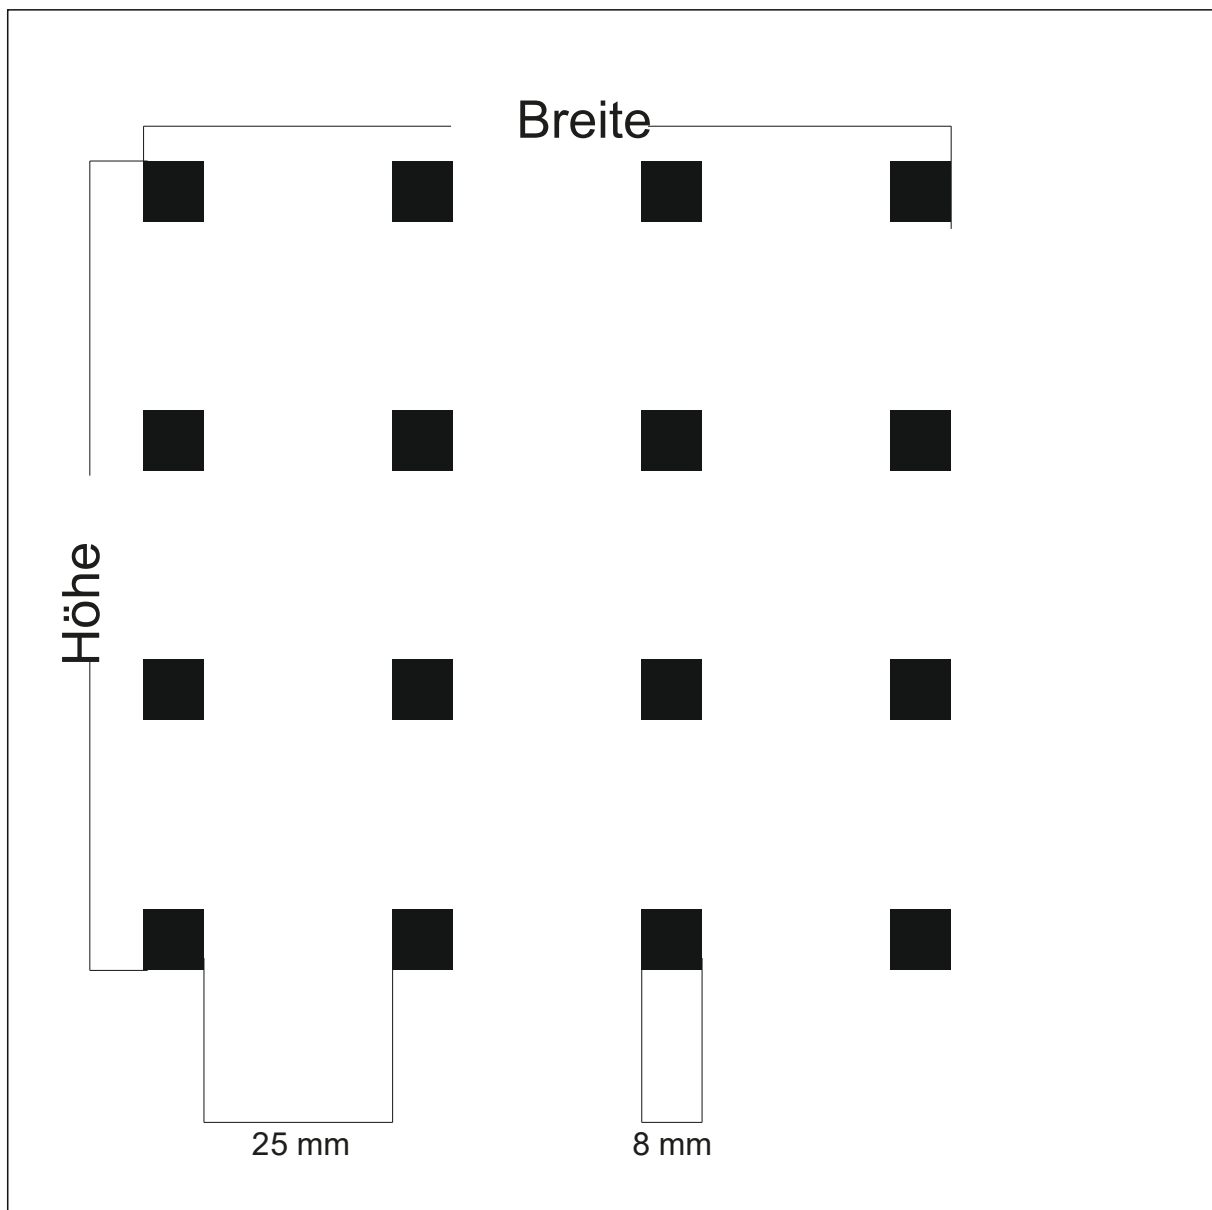

Design: **GN-Q13**

Beschreibung: Quadrate 8 mm Abstand 25 mm

max. Druckformat: Breite: 1658 mm x Höhe 3011 mm

Maßstab: 1 : 1

BDG: 6 %

Stand: 02.09.2010