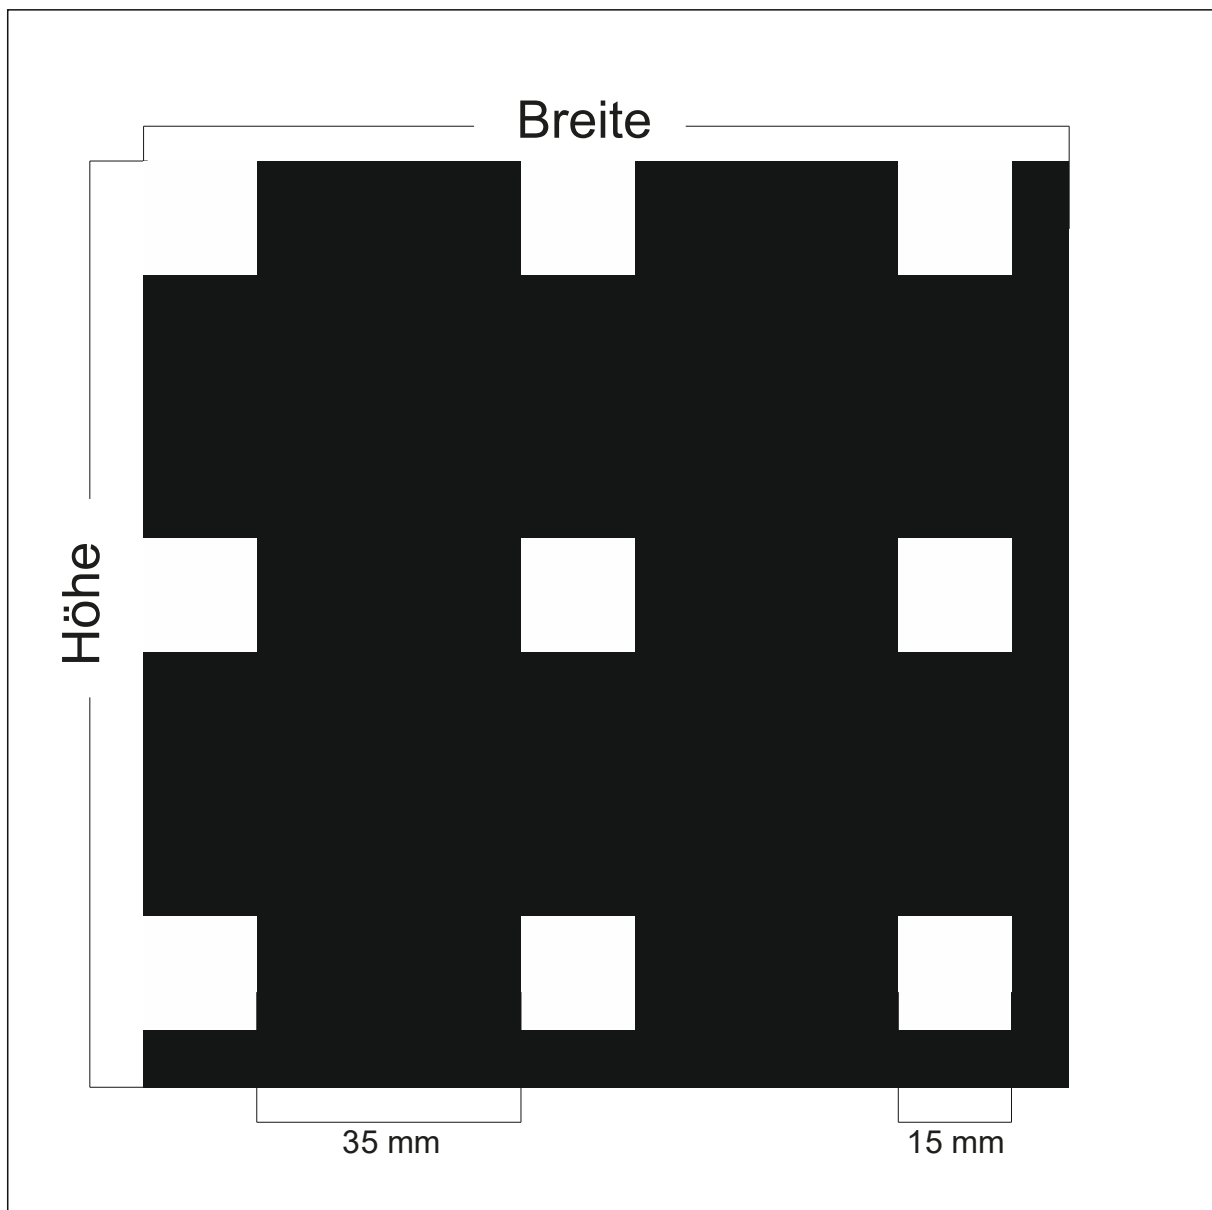

Design: **GN-QU18**

Beschreibung: Quadrate negativ 15 mm Abstand 35 mm

max. Druckformat: Breite: 1500 mm x Höhe 3000 mm

Maßstab: 1 : 1

BDG: 91 %

Stand: 27.06.2007