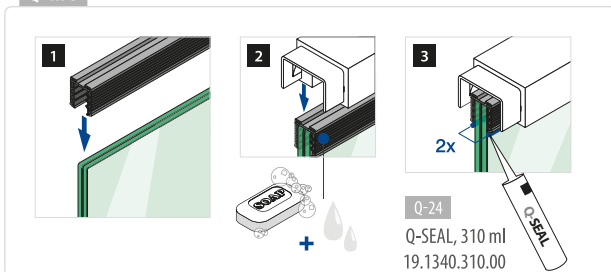

Q-INFO

Hout is een natuurproduct. Kleuren kunnen afwijken.