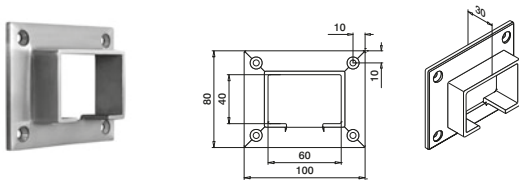

MOD 6505

304

INDOOR

13.6505.640.12	60 x 40	QS-7	348	2