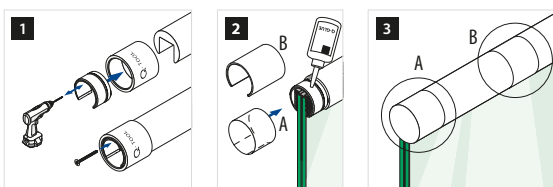

Q-INFO

QS-49 Q-20

Q-21 Q-gluе, 50 ml
19.1331.000.00