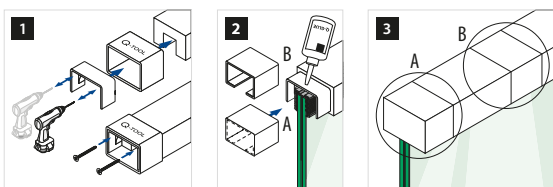

Q-INFO

QS-49 Q-81

Q-21 Q-gluue, 50 ml
19.1331.000.00

Q-INFO

Q-23
Q-cleaner
300 ml
19.0601.000.00