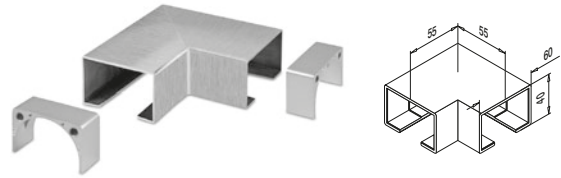

MOD 6313

304

INDOOR

20.6313.640.12	60 x 40	QS-49	348	2

MOD 0710

Q

19.0710.640.35	Q-81	1