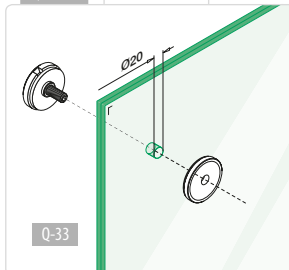

Q-INFO 0745.000