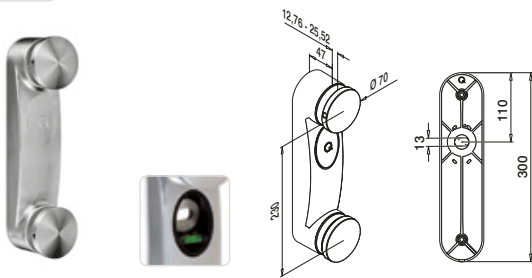

MOD 0761

304			
INDOOR			
13.0761.000.12	QS-75	353	1
316			
OUTDOOR			
14.0761.000.12	QS-75	353	1

International Design Model Protection

Hoek NIET instelbaar