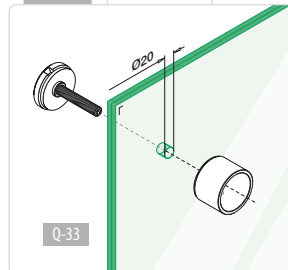

Q-INFO 0745.x00