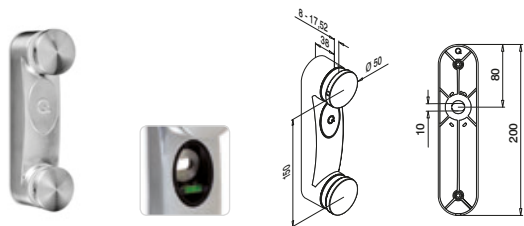

Hoek NIET instelbaar