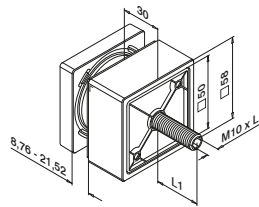

Q-INFO

Q-INFO

DE VIERKANTE GLASADAPTER VAN EASY GLASS®.

Glasrailingbasis

GESLEPEN

EASY GLASS® SYSTEEM - Glasadapters, vierkant

MOD 4747

316