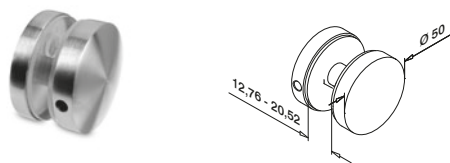

Vlak - glas

MOD 0747

304				
INDOOR	H	L	L1	
13.0747.000.12	10	50	10	2
13.0747.300.12	30	80	20	2
13.0747.400.12	40	80	10	2
13.0747.500.12	50	90	10	2

316				
OUTDOOR	H	L	L1	
14.0747.000.12	10	50	10	2
14.0747.300.12	30	80	20	2
14.0747.400.12	40	80	10	2
14.0747.500.12	50	90	10	2

Vlak - glas

MOD 0748

316		
OUTDOOR		
14.0748.350.12	2	

Vlak - glas

MOD 0749

304					
INDOOR	H	T			
13.0749.300.12	30	8 - 18	QS-521	353 / QS-532	349 2
13.0749.400.12	40	8 - 21,52	QS-521	353 / QS-532	349 2
13.0749.500.12	50	8 - 21,52	QS-521	353 / QS-532	349 2

316					
OUTDOOR	H	T			
14.0749.300.12	30	8 - 18	QS-520	353 / QS-533	349 2
14.0749.400.12	40	8 - 21,52	QS-520	353 / QS-533	349 2
14.0749.500.12	50	8 - 21,52	QS-520	353 / QS-533	349 2

MOD 0742

304		
INDOOR		
13.0742.050.12	2	

316		
OUTDOOR		
14.0742.050.12	2	

Q-INFO

MOD 0747

Q-INFO

MOD 0747

Q-INFO

MOD 0747

Q-INFO

MOD 0748

Q-INFO

MOD 0749

Q-INFO

MOD 0742