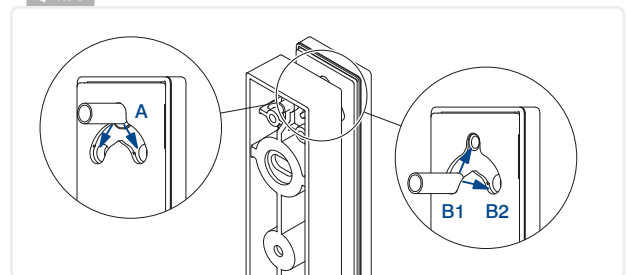

ULTIEME PERFECTIE IN DESIGN EN FUNCTIONALITEIT. EXCLUSIEF BIJ Q-RAILING.

Glasrailingbasis

GESLEPEN

EASY GLASS® SYSTEEM - Glasadapters

MOD 0763

304			
INDOOR			
13.0763.000.12	QS-61	353	1
316			
OUTDOOR			
14.0763.000.12	QS-60	353	1

International Design Model Protection

Q-INFO

Q-INFO

Q-INFO

Mogelijke toepassingen

Zijmontage

VSG (2x ESG): Gelaagd gehard glas
 ESG : Gehard glas

DESIGN IN HET KWADRAAT.