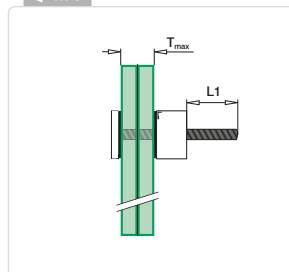

DE VIERKANTE GLASADAPTER VAN EASY GLASS®.

Glasrailingbasis

GESLEPEN

EASY GLASS® SYSTEEM - Glasadapters, vierkant

MOD 4747

316

OUTDOOR	L	L1	
14.4747.300.12	80	17	2

International Design Model Protection

Q-INFO

Q-INFO

Q-INFO