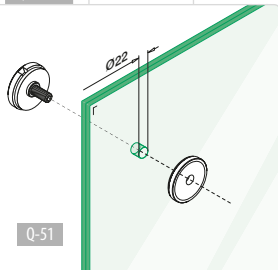

INDOOR	H	L	L1	
13.0748.300.12	30	90	28	2
13.0748.400.12	40	100	28	2
13.0748.500.12	50	110	28	2

316

OUTDOOR	H	L	L1	
14.0748.300.12	30	90	28	2
14.0748.400.12	40	100	28	2
14.0748.500.12	50	110	28	2

Vlak - glas

MOD 0748

304

INDOOR	H	L	L1	
13.0748.000.12	10	70	28	2

316

OUTDOOR	H	L	L1	
14.0748.000.12	10	70	28	2

Q-INFO MOD 0748.x00

Q-INFO 0748.000

Q-51