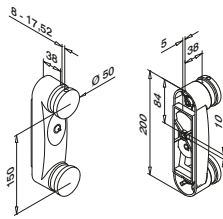

Hoek instelbaar

MOD 0766

304		
INDOOR	13.0766.000.12 QS-528 353 / QS-29 349	1
316		
OUTDOOR	14.0766.000.12 QS-529 353 / QS-30 349	1

International Design Model Protection

Hoek instelbaar

MOD 0765

304		
INDOOR	13.0765.000.12 QS-521 353 / QS-67 349	1
316		
OUTDOOR	14.0765.000.12 QS-520 353 / QS-68 349	1