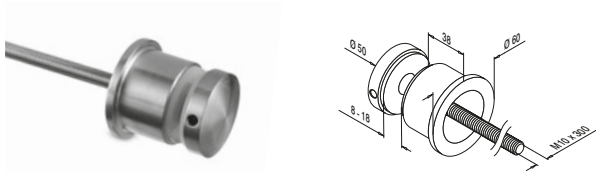

MOD 0747

304				
INDOOR	H	L	L1	
13.0747.000.12	10	50	10	2
13.0747.300.12	30	80	20	2
13.0747.400.12	40	80	10	2
13.0747.500.12	50	90	10	2

316				
OUTDOOR	H	L	L1	
14.0747.000.12	10	50	10	2
14.0747.300.12	30	80	20	2
14.0747.400.12	40	80	10	2
14.0747.500.12	50	90	10	2

Vlak - glas