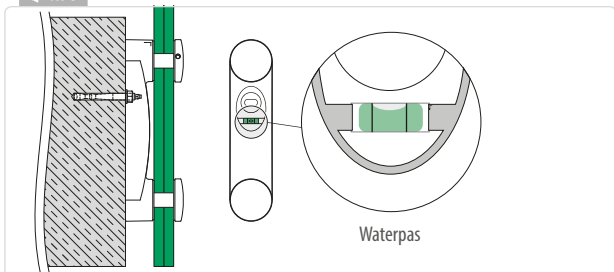

International Design Model Protection

Hoek NIET instelbaar

MOD 0760

304			
INDOOR			
13.0760.000.12	QS-61	353	1
316			
OUTDOOR			
14.0760.000.12	QS-60	353	1

International Design Model Protection

Q-INFO

Q-INFO