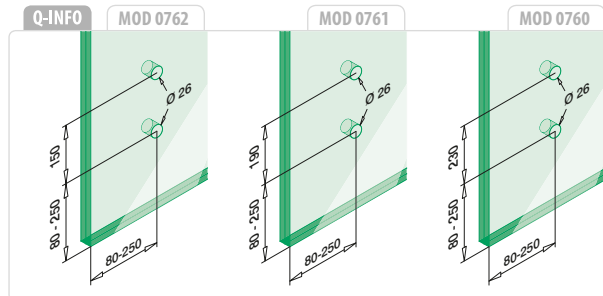

Hoek instelbaar

MOD 0766

304		
INDOOR	13.0766.000.12 QS-528 353 / QS-29 349	1
316		
OUTDOOR	14.0766.000.12 QS-529 353 / QS-30 349	1

International Design Model Protection

Hoek instelbaar

MOD 0765

304		
INDOOR	13.0765.000.12 QS-521 353 / QS-67 349	1
316		
OUTDOOR	14.0765.000.12 QS-520 353 / QS-68 349	1