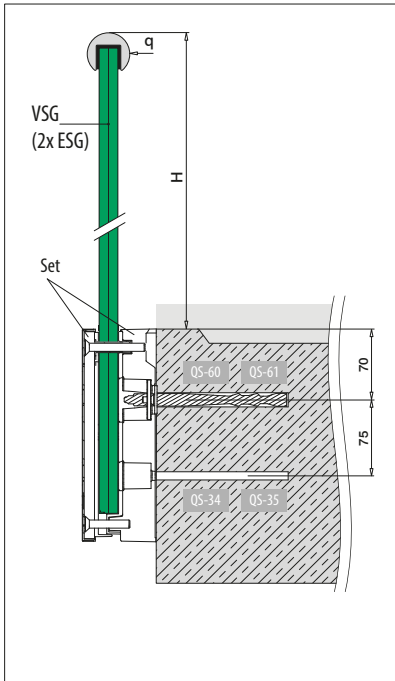

International Design Model Protection

Q-INFO

Q-INFO

Q-INFO

Mogelijke toepassingen

Zijmontage

VSG (2x ESG): Gelaagd gehard glas
 ESG : Gehard glas

DESIGN IN HET KWADRAAT.