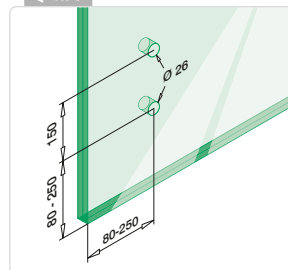

MOD 4762

316

OUTDOOR

14.4762.000.12

QS-62 353

1

International Design Model Protection

Q-INFO

Q-INFO