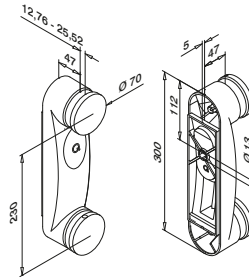

Hoek instelbaar