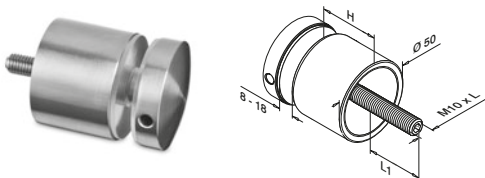

Vlak - glas

MOD 0747

304				
INDOOR	H	L	L1	
13.0747.000.12	10	50	10	2
13.0747.300.12	30	80	20	2
13.0747.400.12	40	80	10	2
13.0747.500.12	50	90	10	2

316				
OUTDOOR	H	L	L1	
14.0747.000.12	10	50	10	2
14.0747.300.12	30	80	20	2
14.0747.400.12	40	80	10	2
14.0747.500.12	50	90	10	2

Vlak - glas

MOD 0748

316		
OUTDOOR		
14.0748.350.12	2	

Vlak - glas

MOD 0749

304					
INDOOR	H	T			
13.0749.300.12	30	8 - 18	QS-521	353 / QS-532	349 2
13.0749.400.12	40	8 - 21,52	QS-521	353 / QS-532	349 2
13.0749.500.12	50	8 - 21,52	QS-521	353 / QS-532	349 2

316					
OUTDOOR	H	T			
14.0749.300.12	30	8 - 18	QS-520	353 / QS-533	349 2
14.0749.400.12	40	8 - 21,52	QS-520	353 / QS-533	349 2
14.0749.500.12	50	8 - 21,52	QS-520	353 / QS-533	349 2

MOD 0742

304		
INDOOR		
13.0742.050.12	2	

316		
OUTDOOR		
14.0742.050.12	2	

Q-INFO

MOD 0747

Q-INFO

MOD 0747

Q-INFO

MOD 0747

Q-INFO

MOD 0748

Q-INFO

MOD 0749

Q-INFO

MOD 0742