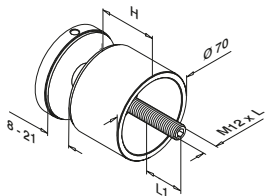

304

INDOOR	H	L	L1	
13.0745.300.12	30	90	27	2
13.0745.400.12	40	100	27	2
13.0745.500.12	50	110	27	2

316

OUTDOOR	H	L	L1	
14.0745.300.12	30	90	27	2
14.0745.400.12	40	100	27	2
14.0745.500.12	50	110	27	2

Vlak - glas

MOD 0745

304

INDOOR	H	L	L1	
13.0745.000.12	10	70	27	2

316

OUTDOOR	H	L	L1	
14.0745.000.12	10	70	27	2

Vlak - glas

MOD 0748

304

INDOOR	H	L	L1	
13.0748.300.12	30	90	28	2
13.0748.400.12	40	100	28	2
13.0748.500.12	50	110	28	2

316

OUTDOOR	H	L	L1	
14.0748.300.12	30	90	28	2
14.0748.400.12	40	100	28	2
14.0748.500.12	50	110	28	2

Vlak - glas