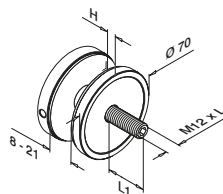

304

INDOOR	H	L	L1	
13.0745.300.12	30	90	27	2
13.0745.400.12	40	100	27	2
13.0745.500.12	50	110	27	2

316

OUTDOOR	H	L	L1	
14.0745.300.12	30	90	27	2
14.0745.400.12	40	100	27	2
14.0745.500.12	50	110	27	2

Vlak - glas

MOD 0745

304

INDOOR	H	L	L1	
13.0745.000.12	10	70	27	2

316

OUTDOOR	H	L	L1	
14.0745.000.12	10	70	27	2

Vlak - glas

MOD 0748

304

INDOOR	H	L	L1	
13.0748.300.12	30	90	28	2
13.0748.400.12	40	100	28	2
13.0748.500.12	50	110	28	2

316

OUTDOOR	H	L	L1	
14.0748.300.12	30	90	28	2
14.0748.400.12	40	100	28	2
14.0748.500.12	50	110	28	2

Vlak - glas