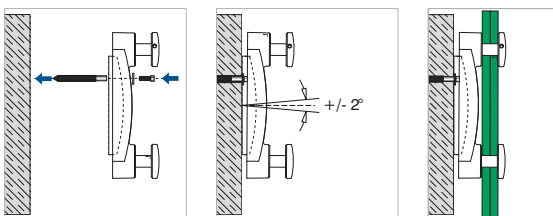

Q-INFO

Q-INFO

DE VIERKANTE GLASADAPTER VAN EASY GLASS®.

Glasrailingbasis

GESLEPEN

EASY GLASS® SYSTEEM - Glasadapters, vierkant

MOD 4747

316