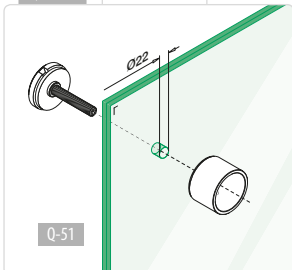

Q-INFO 0748.x00