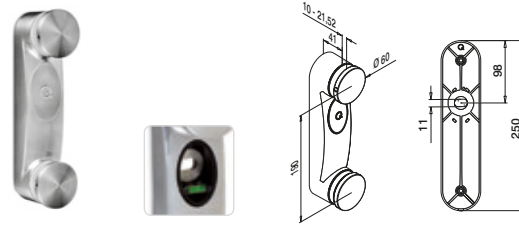

Q-INFO

Hoek NIET instelbaar

MOD 0762

304			
INDOOR			
13.0762.000.12	QS-63	353	1
316			
OUTDOOR			
14.0762.000.12	QS-62	353	1

International Design Model Protection

Hoek NIET instelbaar

MOD 0761

304			
INDOOR			
13.0761.000.12	QS-75	353	1
316			
OUTDOOR			
14.0761.000.12	QS-75	353	1