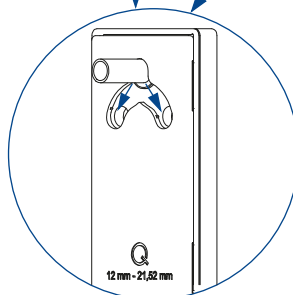

International Design Model Protection

Q-INFO

Q-INFO

Q-INFO

Mogelijke toepassingen

Zijmontage

VSG (2x ESG): Gelaagd gehard glas
 ESG : Gehard glas

DESIGN IN HET KWADRAAT.