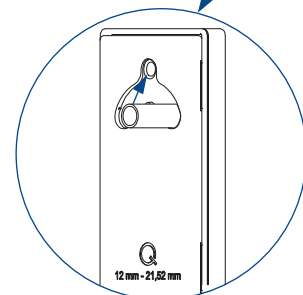

International Design Model Protection

Q-INFO

Q-INFO

Q-INFO

Mogelijke toepassingen

Zijmontage

VSG (2x ESG): Gelaagd gehard glas
 ESG : Gehard glas

DESIGN IN HET KWADRAAT.