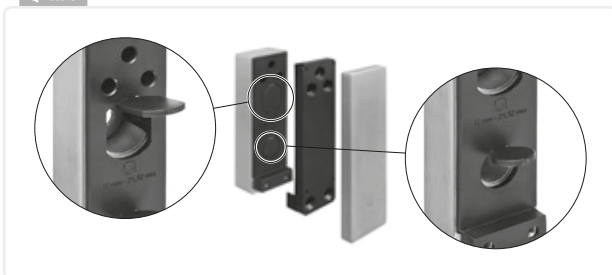

ULTIEME PERFECTIE IN DESIGN EN FUNCTIONALITEIT. EXCLUSIEF BIJ Q-RAILING.

Glasrailingbasis

GESLEPEN

EASY GLASS® SYSTEEM - Glasadapters

MOD 0763

304			
INDOOR			
13.0763.000.12	QS-61	353	1
316			
OUTDOOR			
14.0763.000.12	QS-60	353	1

International Design Model Protection

Q-INFO

Q-INFO

Q-INFO

Mogelijke toepassingen

Zijmontage

VSG (2x ESG): Gelaagd gehard glas
 ESG : Gehard glas

DESIGN IN HET KWADRAAT.