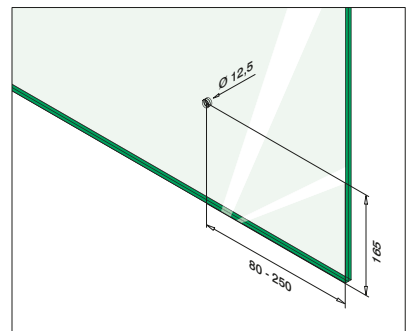

International Design Model Protection

Q-INFO

Q-INFO

Q-INFO

Mogelijke toepassingen

Zijmontage

VSG (2x ESG): Gelaagd gehard glas
 ESG : Gehard glas

DESIGN IN HET KWADRAAT.