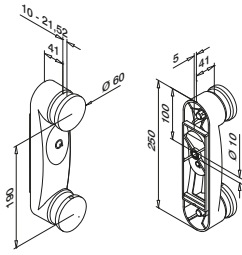

Hoek instelbaar

MOD 0766

304		
INDOOR	13.0766.000.12 QS-528 353 / QS-29 349	1
316		
OUTDOOR	14.0766.000.12 QS-529 353 / QS-30 349	1

International Design Model Protection

Hoek instelbaar

MOD 0765

304		
INDOOR	13.0765.000.12 QS-521 353 / QS-67 349	1
316		
OUTDOOR	14.0765.000.12 QS-520 353 / QS-68 349	1