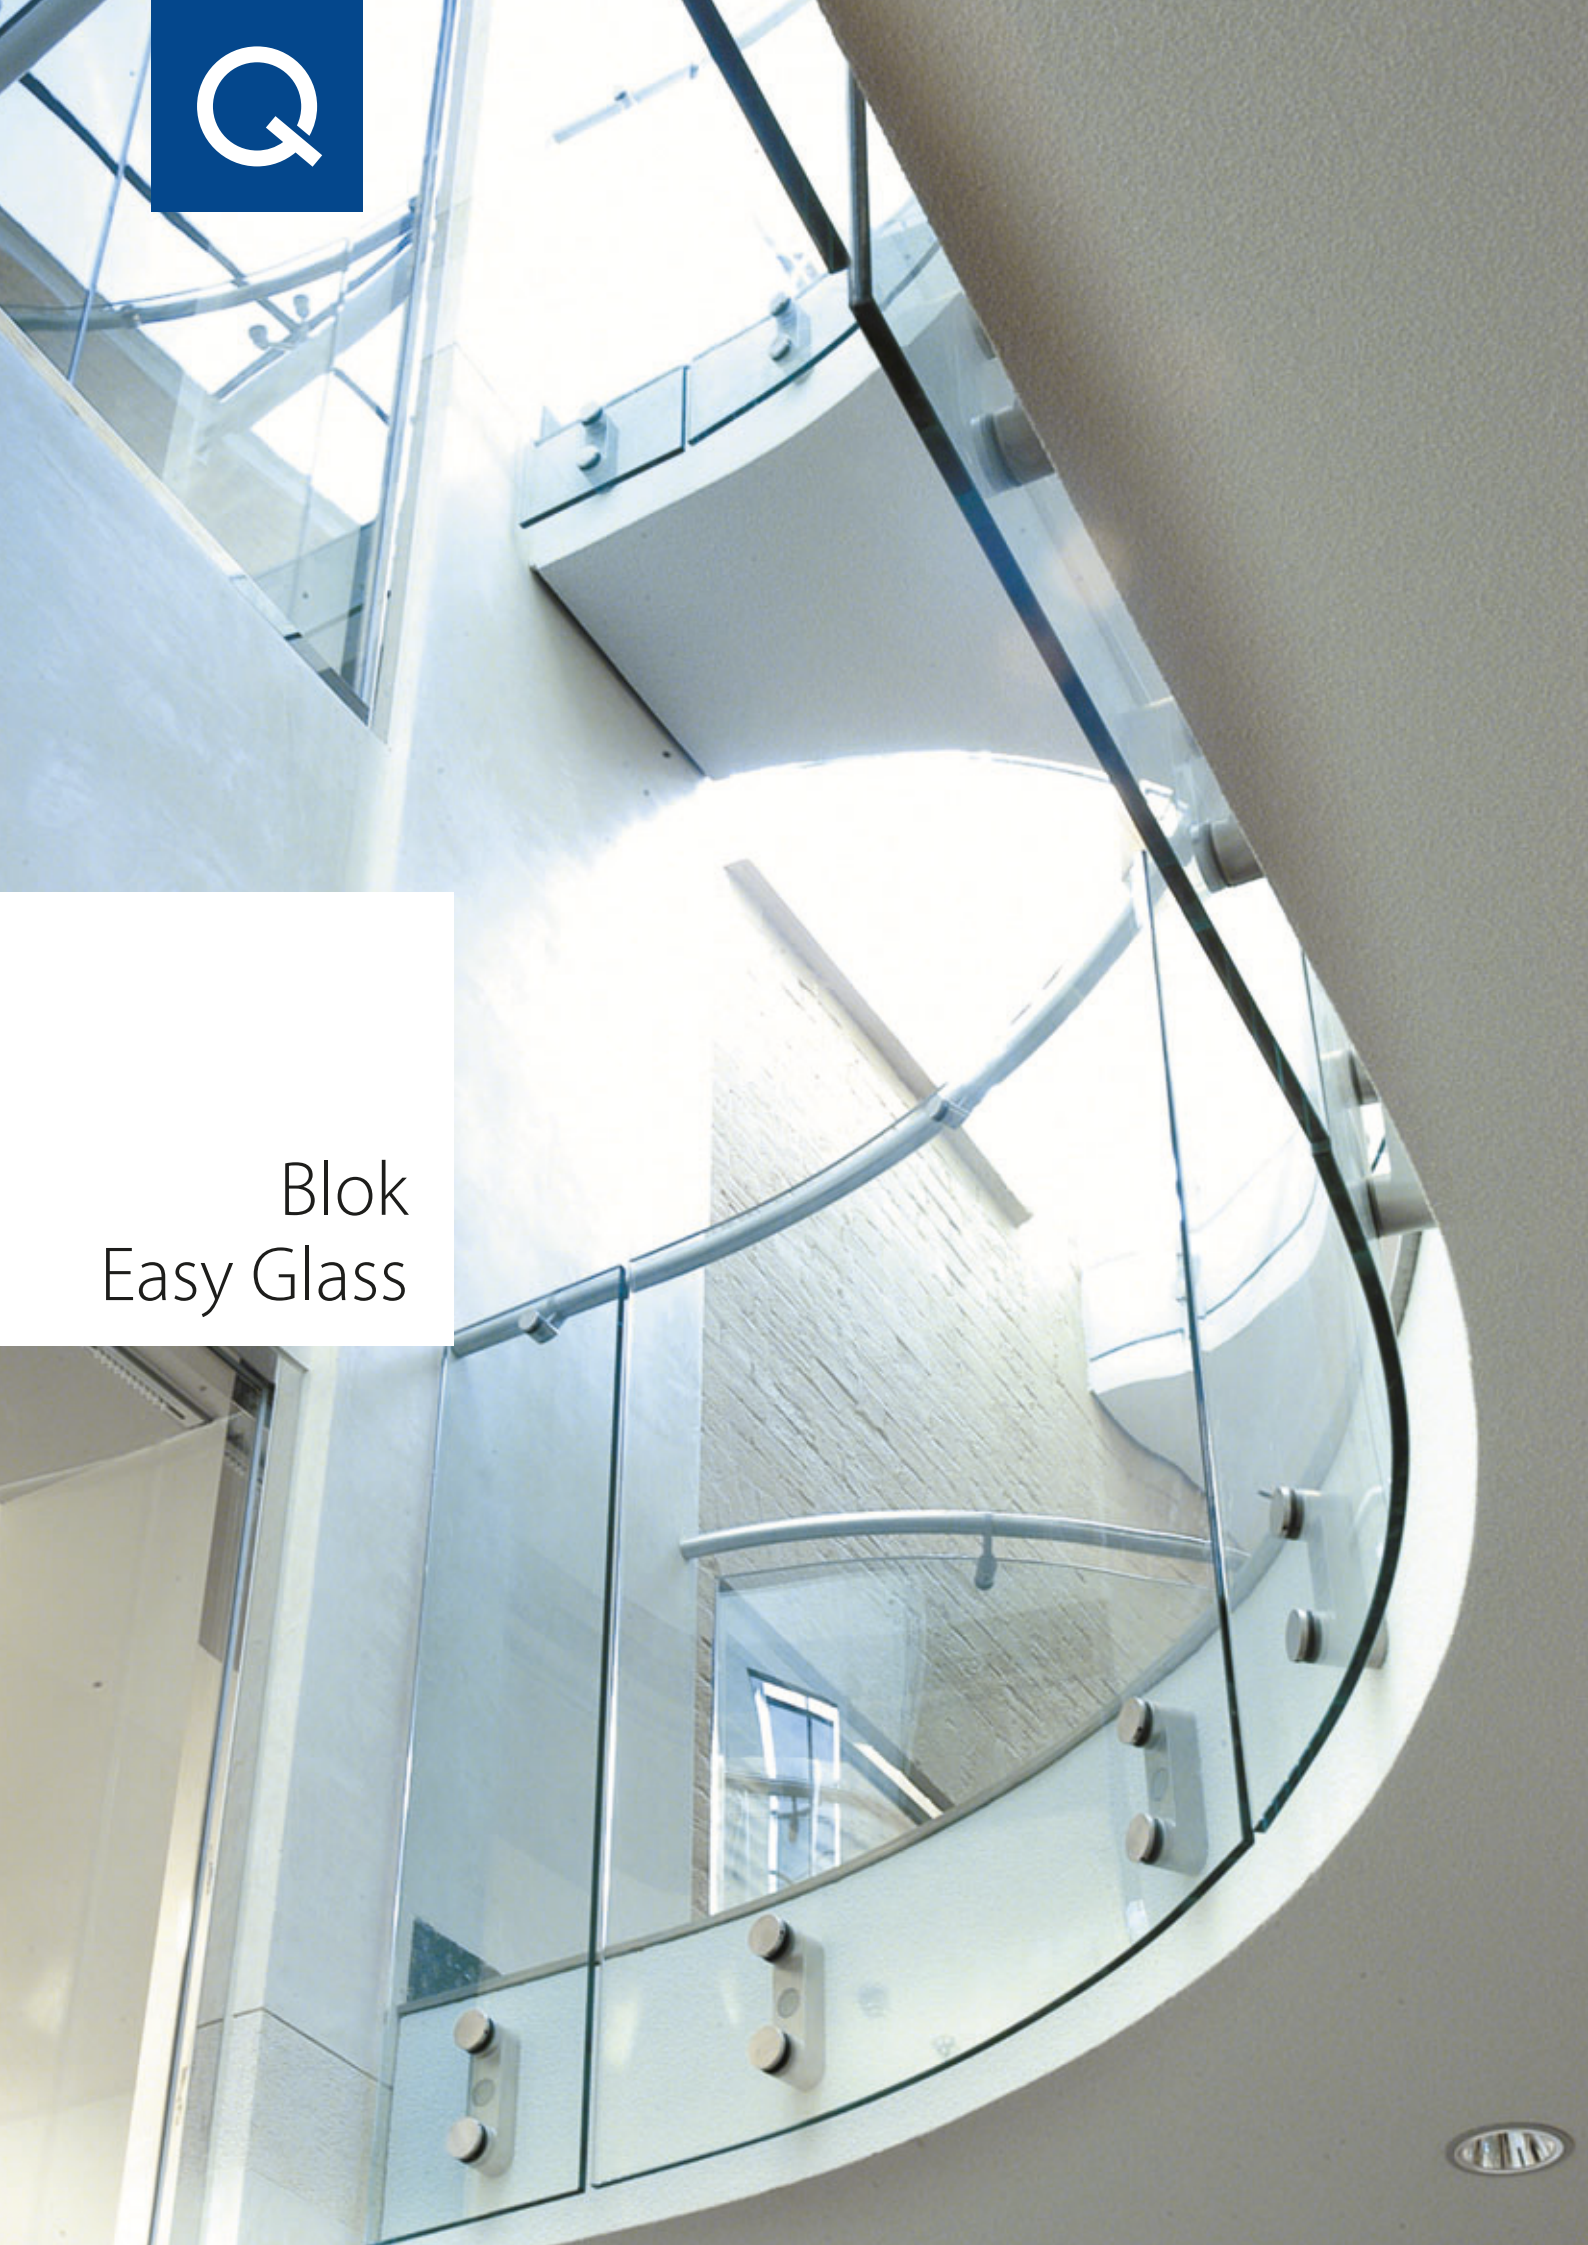

Blok
Easy Glass